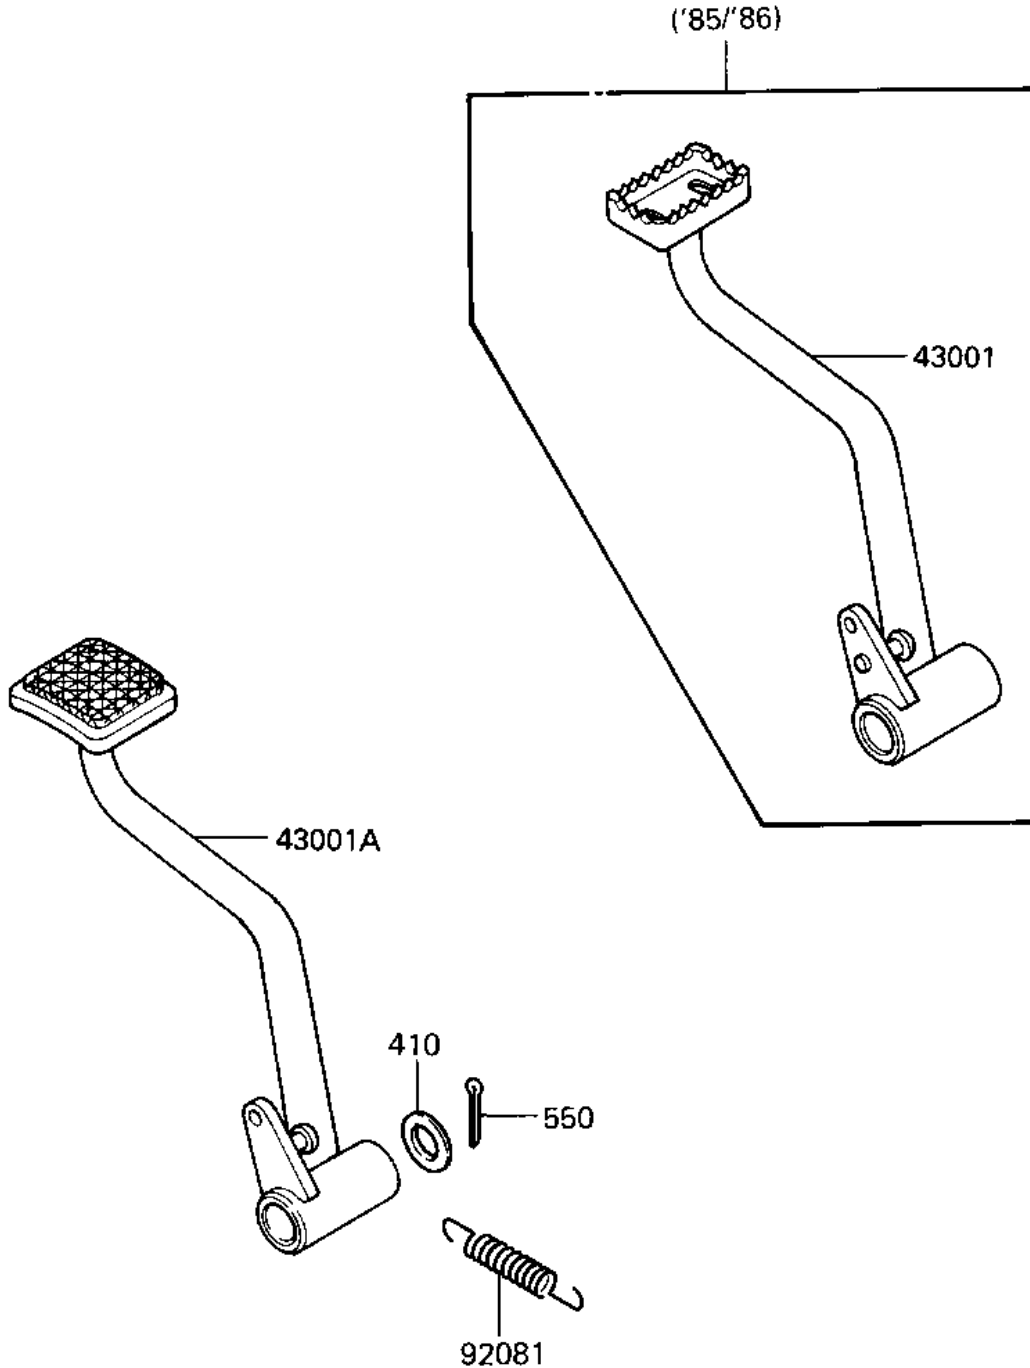

1986 KLT110 PARTS DIAGRAM

BRAKE PEDAL

F2260-0142

1986 KLT110 PARTS LIST

BRAKE PEDAL

ITEM NAME	PART NUMBER	QUANTITY
LEVER-BRAKE,PEDAL (Ref # 43001)	43001-1176	1
SPRING RETURN (Ref # 92081)	92081-1059	1
WASHER PLAIN 14MM (Ref # 410)	410B1400	1
PIN COTTER 2.5X25 (Ref # 550)	550D2525	1