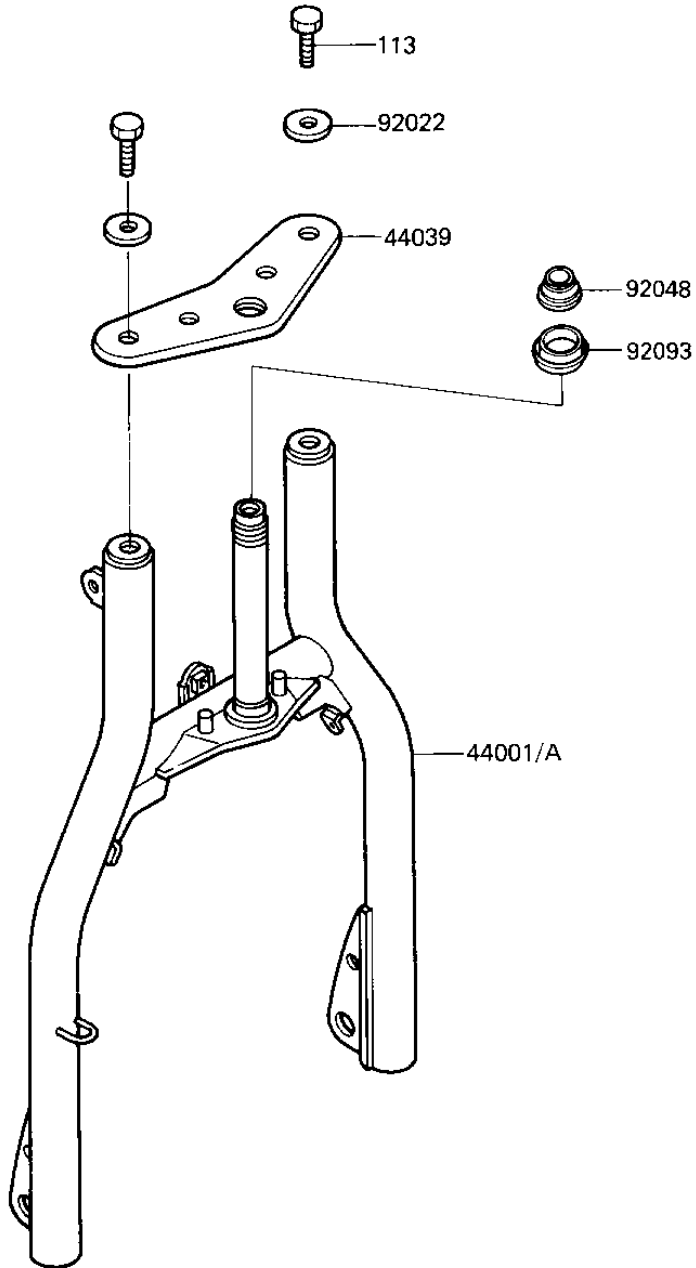

# 1985 KLT110 PARTS DIAGRAM

FRONT FORK (KLT110-A1)

F2340-0208

# 1985 KLT110 PARTS LIST

## FRONT FORK (KLT110-A1)

ITEM NAME	PART NUMBER	QUANTITY
FRONT FORK,BLACK (Ref # 44001)	44001-4008-8G	1
FRONT FORK,RED (Ref # 44001A)	44001-4008-8R	1
HOLDER FORK UPPER-BLK (Ref # 44039)	44039-4006	1
WASHER,10.5X35X4,BLAC (Ref # 92022)	92022-4027	2
CONE STERNG BERG LOW (Ref # 92048)	92047-010	1
SEAL,STEERING STEM (Ref # 92093)	44010-027	1
BOLT-SMALL-FINE (Ref # 113)	113J1025	2