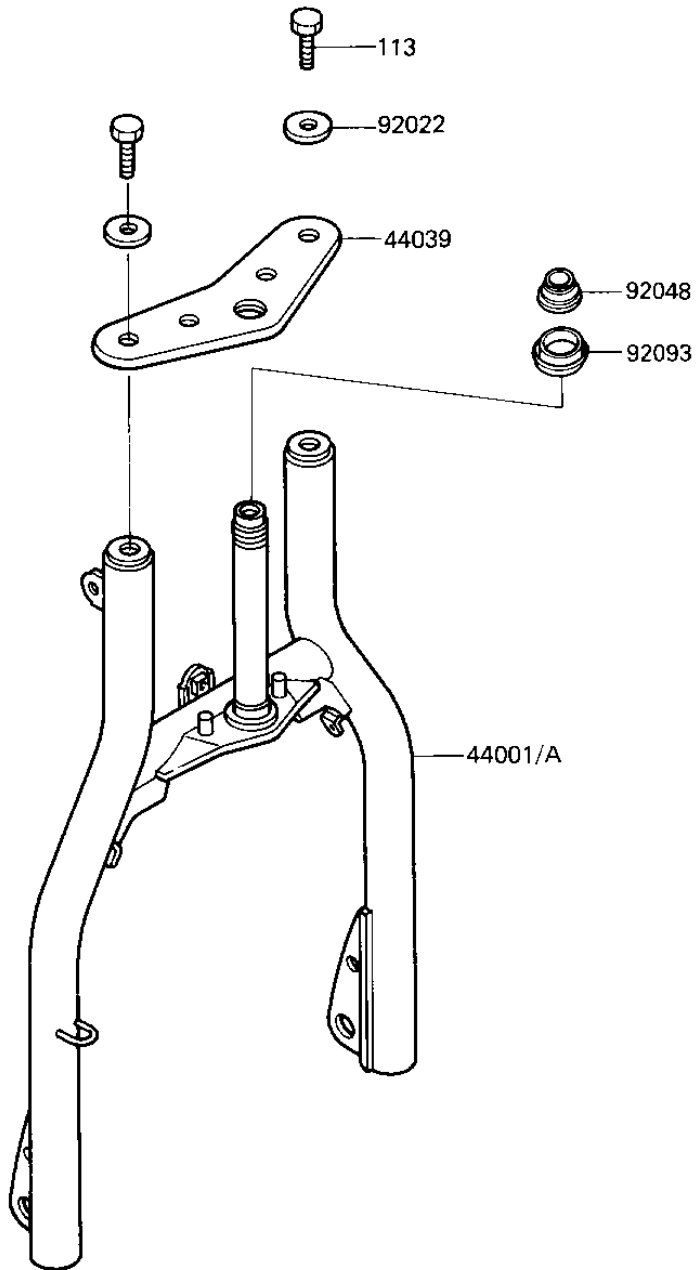

# 1986 KLT110 PARTS DIAGRAM

FRONT FORK (KLT110-A1)

F2340-0208

# 1986 KLT110 PARTS LIST

## FRONT FORK (KLT110-A1)

ITEM NAME	PART NUMBER	QUANTITY
FRONT FORK,BLACK (Ref # 44001)	44001-4008-8G	1
FRONT FORK,RED (Ref # 44001A)	44001-4008-8R	1
HOLDER FORK UPPER-BLK (Ref # 44039)	44039-4006	1
WASHER,10.5X35X4,BLAC (Ref # 92022)	92022-4027	2
CONE STERNG BERG LOW (Ref # 92048)	92047-010	1
SEAL,STEERING STEM (Ref # 92093)	44010-027	1
BOLT-SMALL-FINE (Ref # 113)	113J1025	2