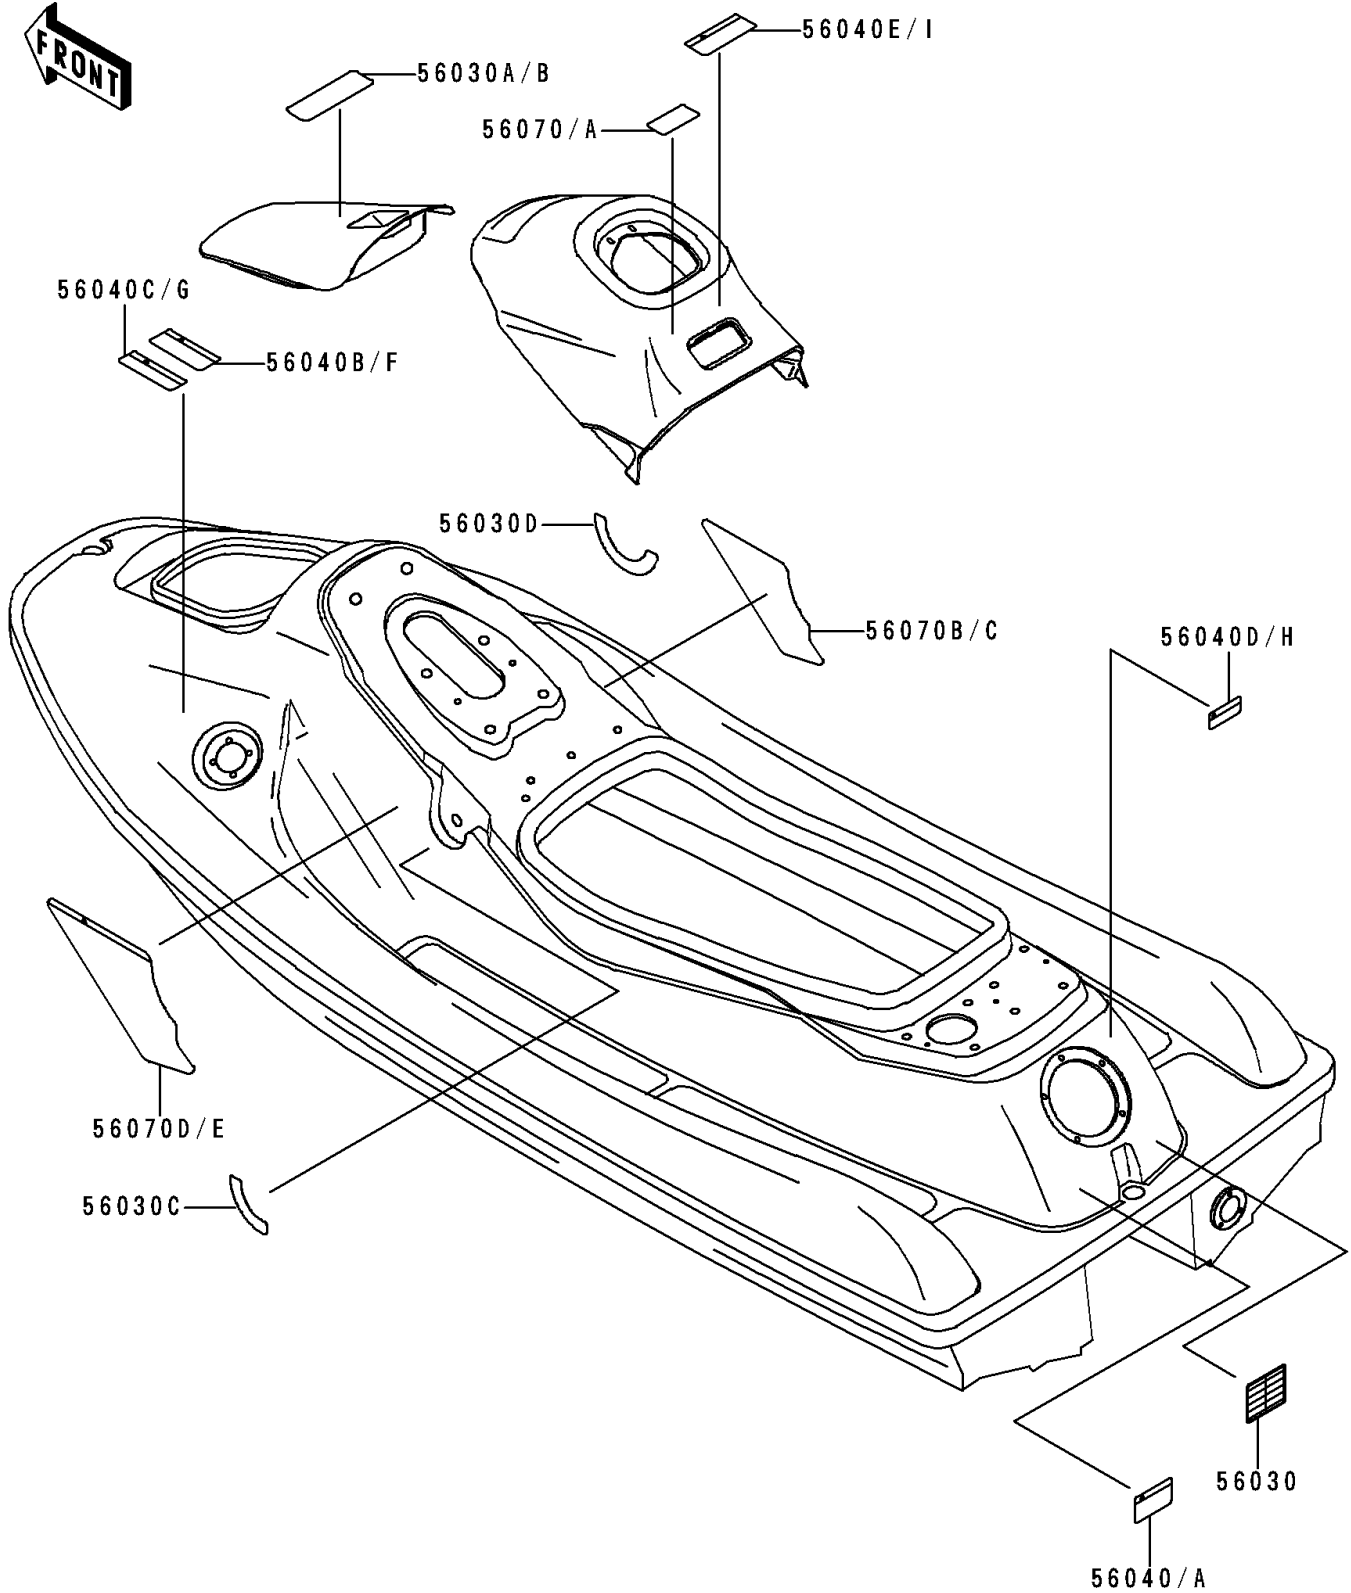

# 1999 Xi Sport PARTS DIAGRAM

Labels

F3183

# 1999 Xi Sport PARTS LIST

## Labels

ITEM NAME	PART NUMBER	QUANTITY
LABEL,FIRE EXTINGUISHER (Ref # 56030A)	56030-3790	1
LABEL,CHOKE (Ref # 56030C)	56030-3793	1
LABEL,FUEL (Ref # 56030D)	56030-3794	1
LABEL-WARNING,NOZZLE (Ref # 56040)	56040-3898	1
LABEL-WARNING,BREAK-IN (Ref # 56040B)	56040-3969	1
LABEL-WARNING,GASOLINE (Ref # 56040C)	56040-3972	1
LABEL-WARNING,GRAB HANDLE (Ref # 56040D)	56040-3973	1
LABEL-WARNING,OVERHEAT (Ref # 56040E)	56040-3974	1
LABEL-WARNING,TETHER SWITCH (Ref # 56070)	56070-3787	1
LABEL-WARNING,IMPORTANT SAFETY (Ref # 56070B)	56070-3839	1
LABEL-WARNING,IMPORTANT SAFETY (Ref # 56070D)	56070-3850	1
LABEL,ENGLISH/FRENCH(FRENCH) (Ref # 56030)	56030-3758	1
LABEL,FIRE EXTINGUISHER(FRENCH (Ref # 56030B)	56030-3791	1
LABEL-WARNING,NOZZLE(FRENCH) (Ref # 56040A)	56040-3916	1
LABEL,BREAK-IN(FRENCH) (Ref # 56040F)	56040-3975	1
LABEL,GASOLINE(FRENCH) (Ref # 56040G)	56040-3978	1
LABEL,GRAB HANDLE(FRENCH) (Ref # 56040H)	56040-3979	1
LABEL,OVERHEAT(FRENCH) (Ref # 56040I)	56040-3980	1
LABEL,TETHER SWITCH(FRENCH) (Ref # 56070A)	56070-3802	1
LABEL,IMPORTANT SAFETY(FRENCH) (Ref # 56070C)	56070-3840	1
LABEL,IMPORTANT SAFETY(FRENCH) (Ref # 56070E)	56070-3851	1