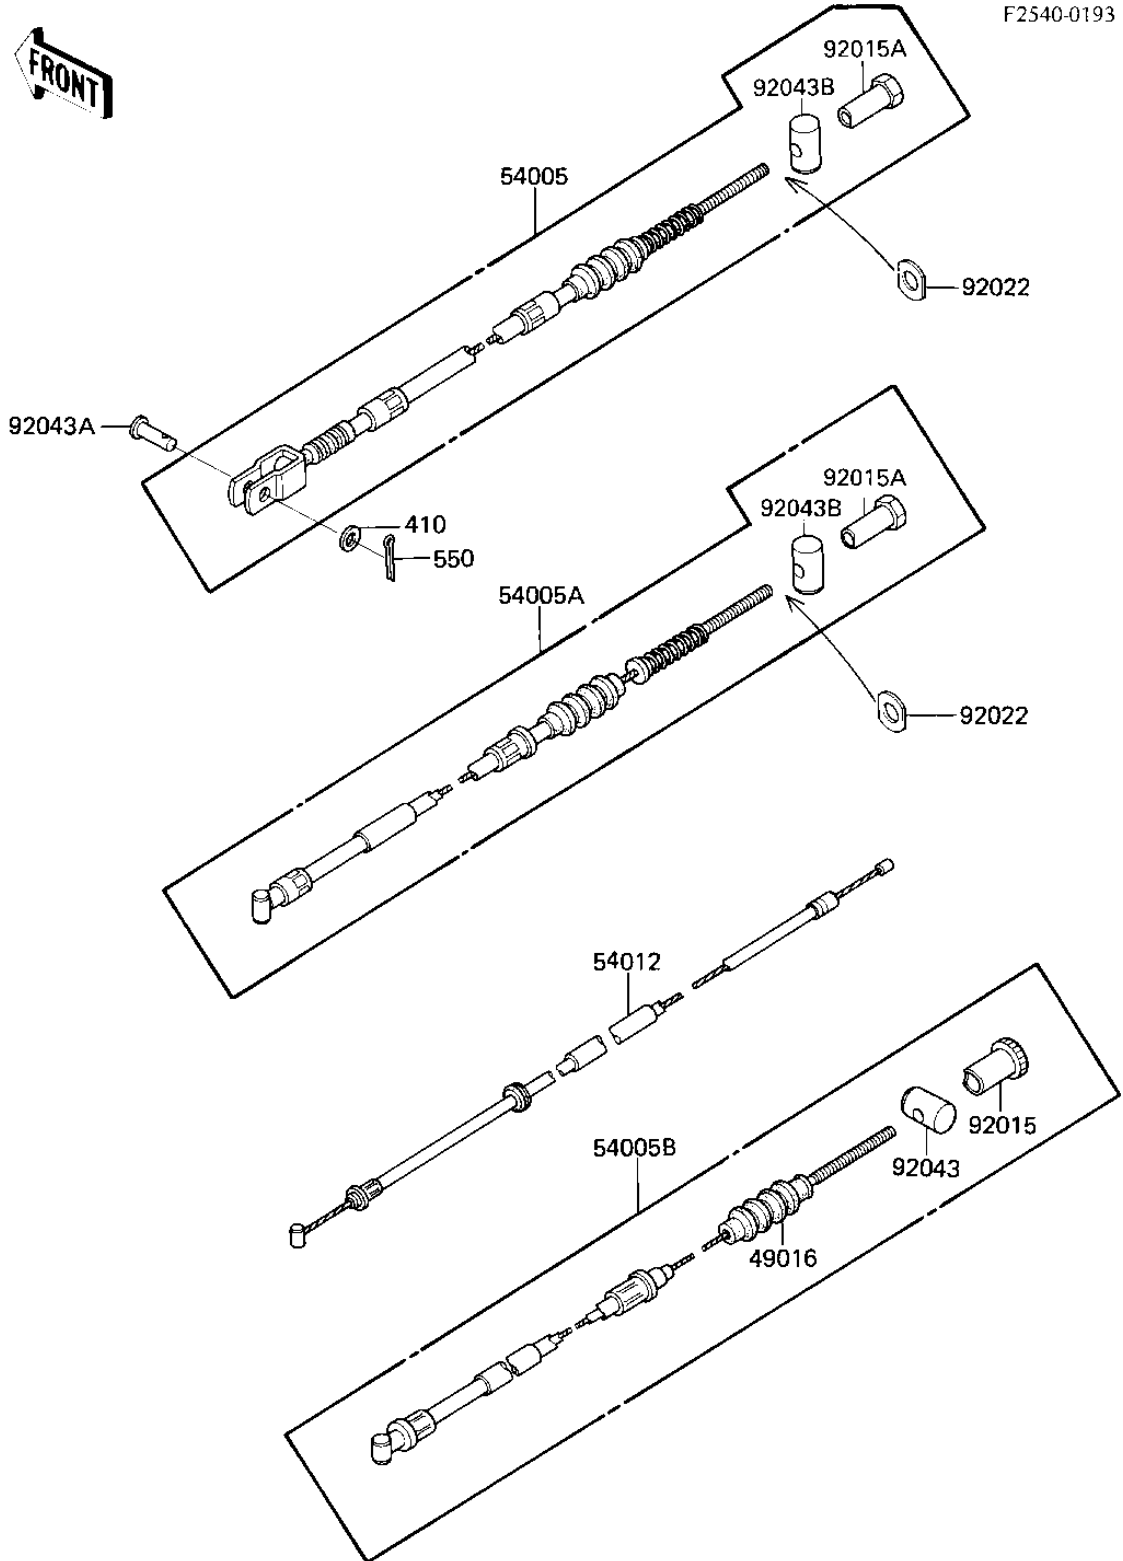

# 1984 KLT110 PARTS DIAGRAM

CABLES (KLT110-A1)

F2540-0193

# 1984 KLT110 PARTS LIST

## CABLES (KLT110-A1)

ITEM NAME	PART NUMBER	QUANTITY
DUST COVER-BRKE CABLE (Ref # 49016)	54009-008	1
CABLE-BRAKE,RR,LWR (Ref # 54005)	54005-4011	1
CABLE-BRAKE,RR,UPP (Ref # 54005A)	54005-4012	1
CABLE-BRAKE,FR (Ref # 54005B)	54005-4014	1
CABLE-THROTTLE (Ref # 54012)	54012-4003	1
NUT-BRAKE ROD ADJUST (Ref # 92015)	92015-052	1
NUT,CABLE ADJUST LOCK (Ref # 92015A)	92015-4026	2
WASHER, BRAKE ROD (Ref # 92022)	92022-4003	2
JOINT-BRAKE ROD (Ref # 92043)	92043-082	1
PIN,BRAKE CABLE (Ref # 92043B)	92043-4010	2
WASHER PLAIN 6MM (Ref # 410)	410B0600	1
PIN COTTER 2.0X15 (Ref # 550)	550D2015	1