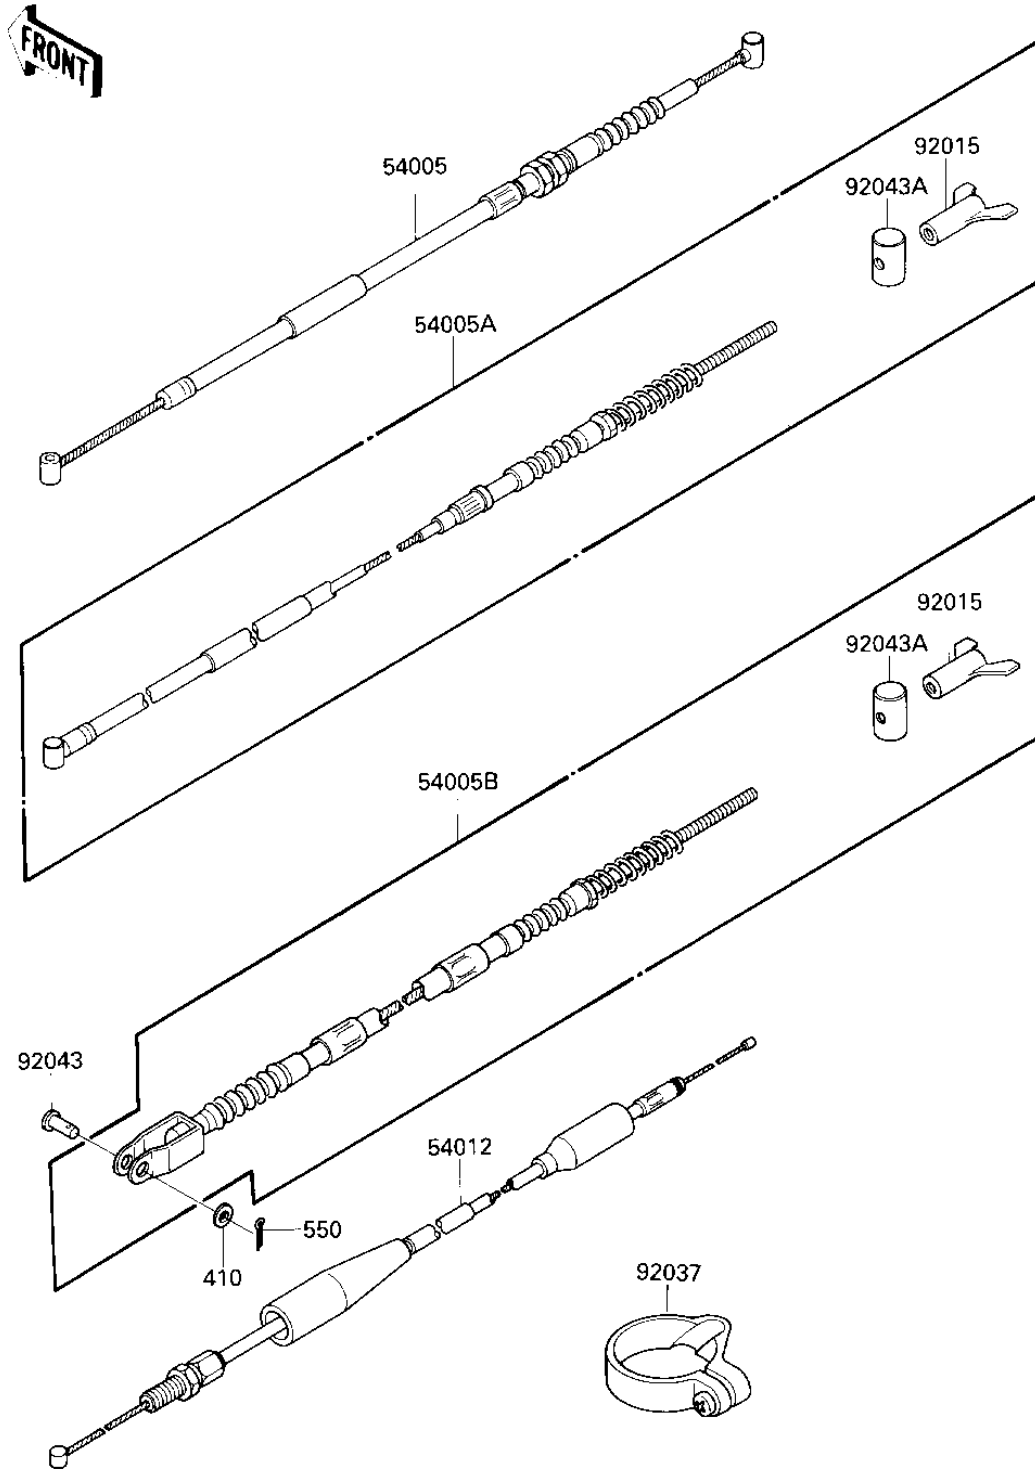

1984 KLT110 PARTS DIAGRAM

CABLES (KLT110-A3)

F2540-G217

1984 KLT110 PARTS LIST

CABLES (KLT110-A3)

ITEM NAME	PART NUMBER	QUANTITY
CABLE-BRAKE,FR (Ref # 54005)	54005-1107	1
CABLE-BRAKE,RR,UPP (Ref # 54005A)	54005-1120	1
CABLE-BRAKE,RR,LWR (Ref # 54005B)	54005-1121	1
CABLE-THROTTLE (Ref # 54012)	54012-1269	1
NUT,WING,6MM (Ref # 92015)	92015-1497	2
CLAMP,CABLE (Ref # 92037)	92037-1548	1
PIN (Ref # 92043)	92043-125	1
PIN,12X20 (Ref # 92043A)	92043-1280	2
WASHER PLAIN 6MM (Ref # 410)	410B0600	1
PIN COTTER 2.0X15 (Ref # 550)	550D2015	1