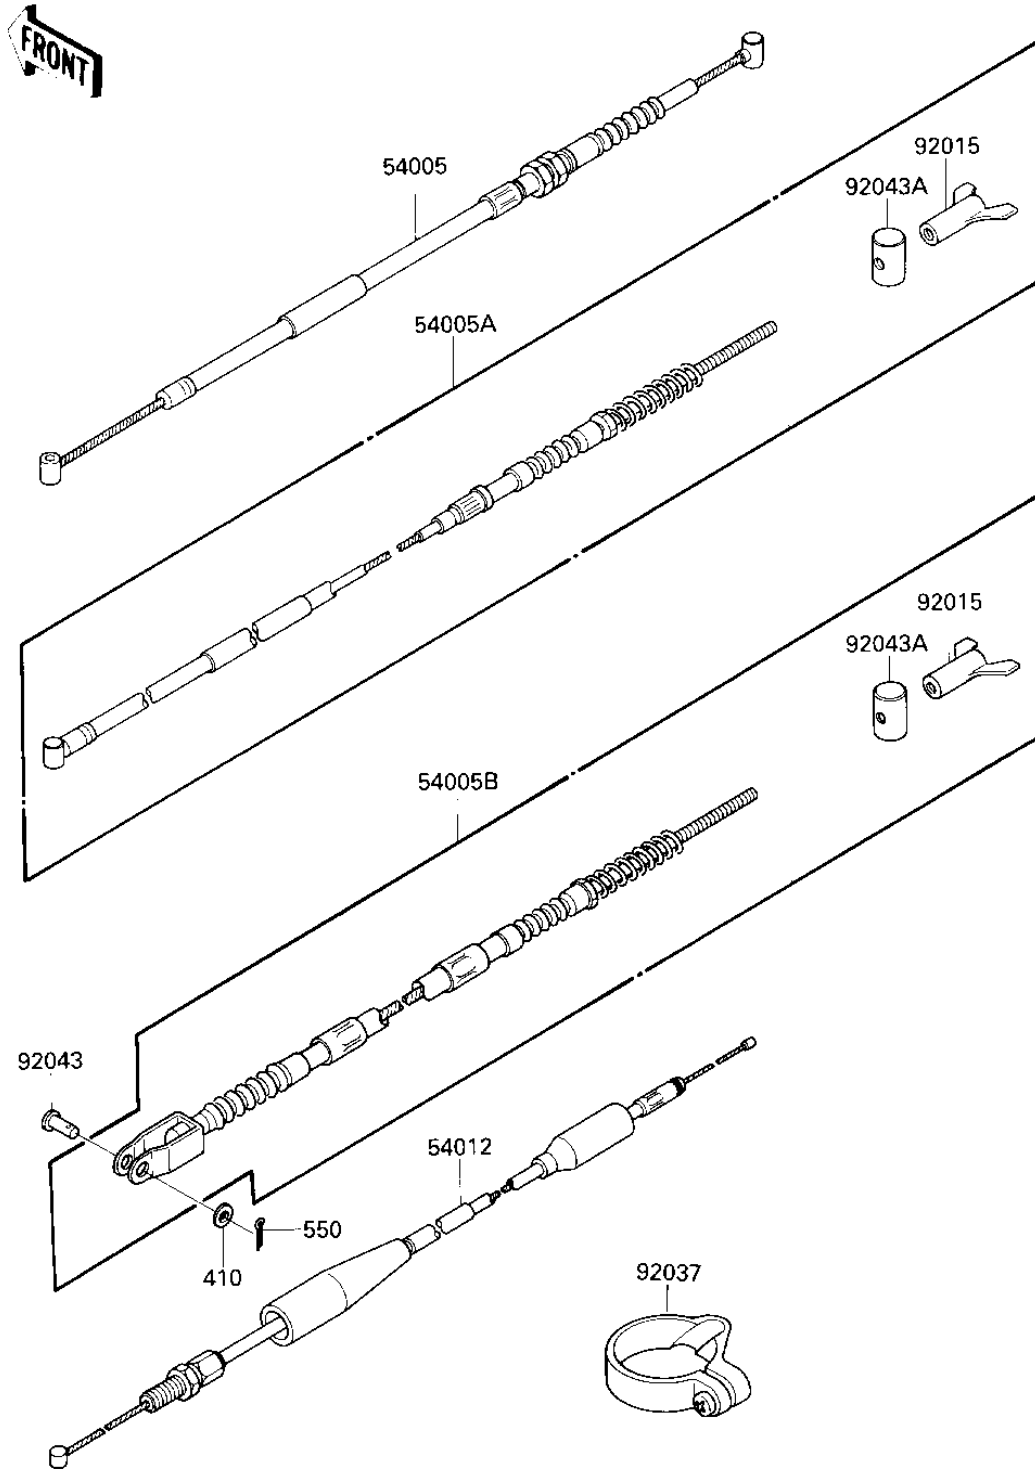

1985 KLT110 PARTS DIAGRAM

CABLES (KLT110-A3)

F2540-G217

1985 KLT110 PARTS LIST

CABLES (KLT110-A3)

ITEM NAME	PART NUMBER	QUANTITY
CABLE-BRAKE,FR (Ref # 54005)	54005-1107	1
CABLE-BRAKE,RR,UPP (Ref # 54005A)	54005-1120	1
CABLE-BRAKE,RR,LWR (Ref # 54005B)	54005-1121	1
CABLE-THROTTLE (Ref # 54012)	54012-1269	1
NUT,WING,6MM (Ref # 92015)	92015-1497	2
CLAMP,CABLE (Ref # 92037)	92037-1548	1
PIN (Ref # 92043)	92043-125	1
PIN,12X20 (Ref # 92043A)	92043-1280	2
WASHER PLAIN 6MM (Ref # 410)	410B0600	1
PIN COTTER 2.0X15 (Ref # 550)	550D2015	1