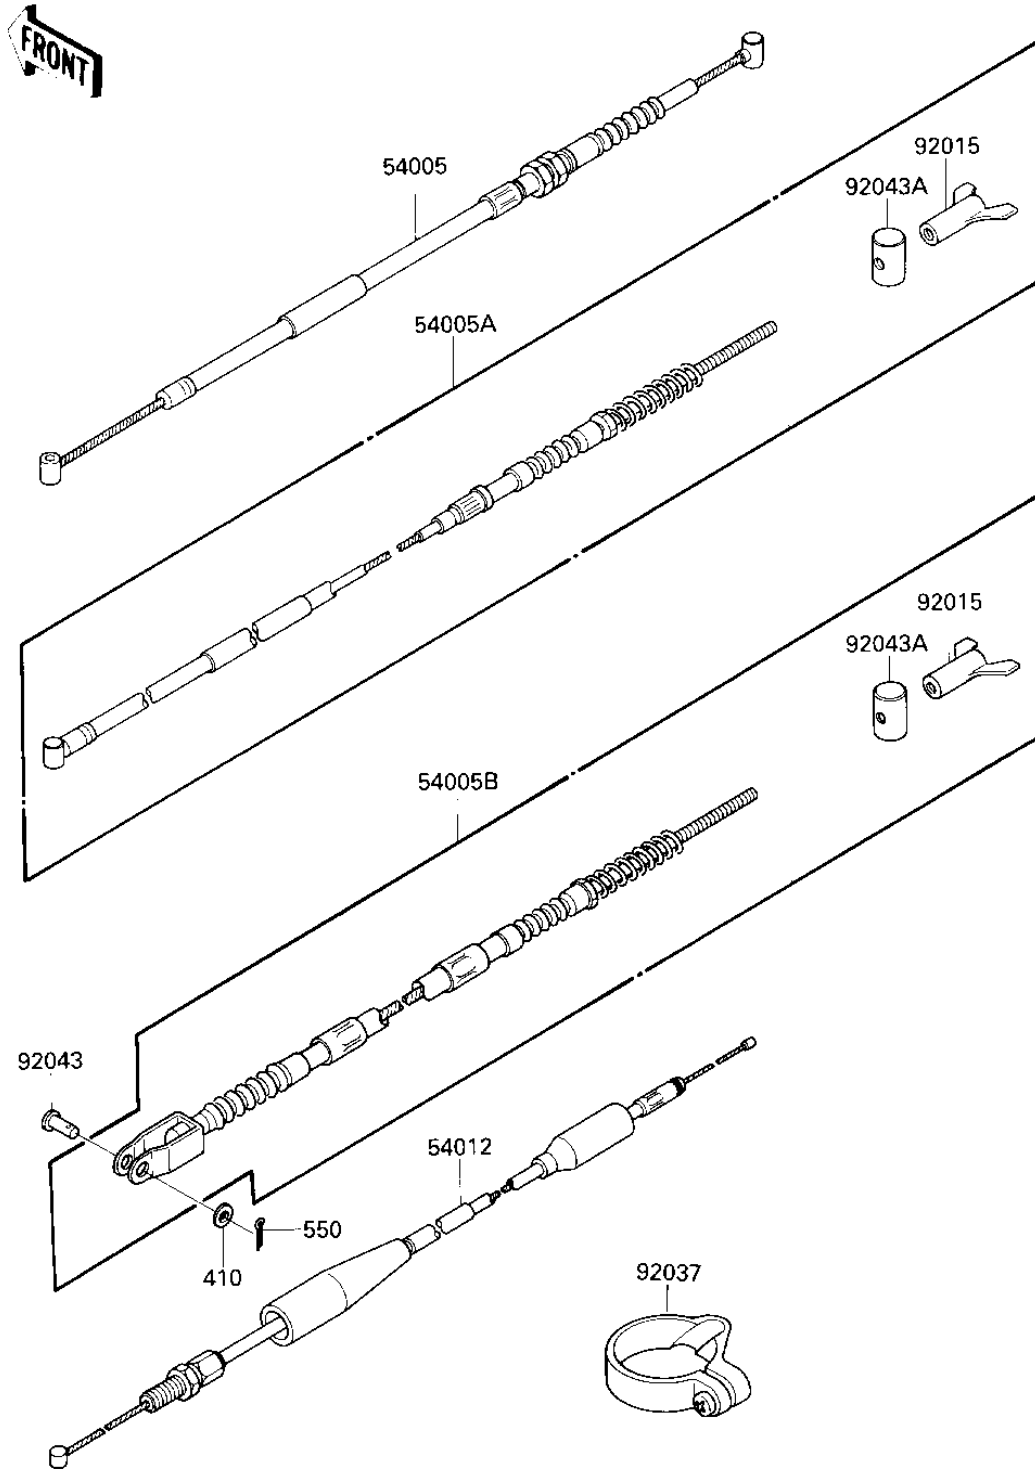

1985 KLT110 PARTS DIAGRAM

CABLES (KLT110-A3)

F2510-G217

1985 KLT110 PARTS LIST

CABLES (KLT110-A3)

ITEM NAME	PART NUMBER	QUANTITY
CABLE-BRAKE,FR (Ref # 54005)	54005-1107	1
CABLE-BRAKE,RR,UPP (Ref # 54005A)	54005-1120	1
CABLE-BRAKE,RR,LWR (Ref # 54005B)	54005-1121	1
CABLE-THROTTLE (Ref # 54012)	54012-1269	1
NUT,WING,6MM (Ref # 92015)	92015-1497	2
CLAMP,CABLE (Ref # 92037)	92037-1548	1
PIN (Ref # 92043)	92043-125	1
PIN,12X20 (Ref # 92043A)	92043-1280	2
WASHER PLAIN 6MM (Ref # 410)	410B0600	1
PIN COTTER 2.0X15 (Ref # 550)	550D2015	1