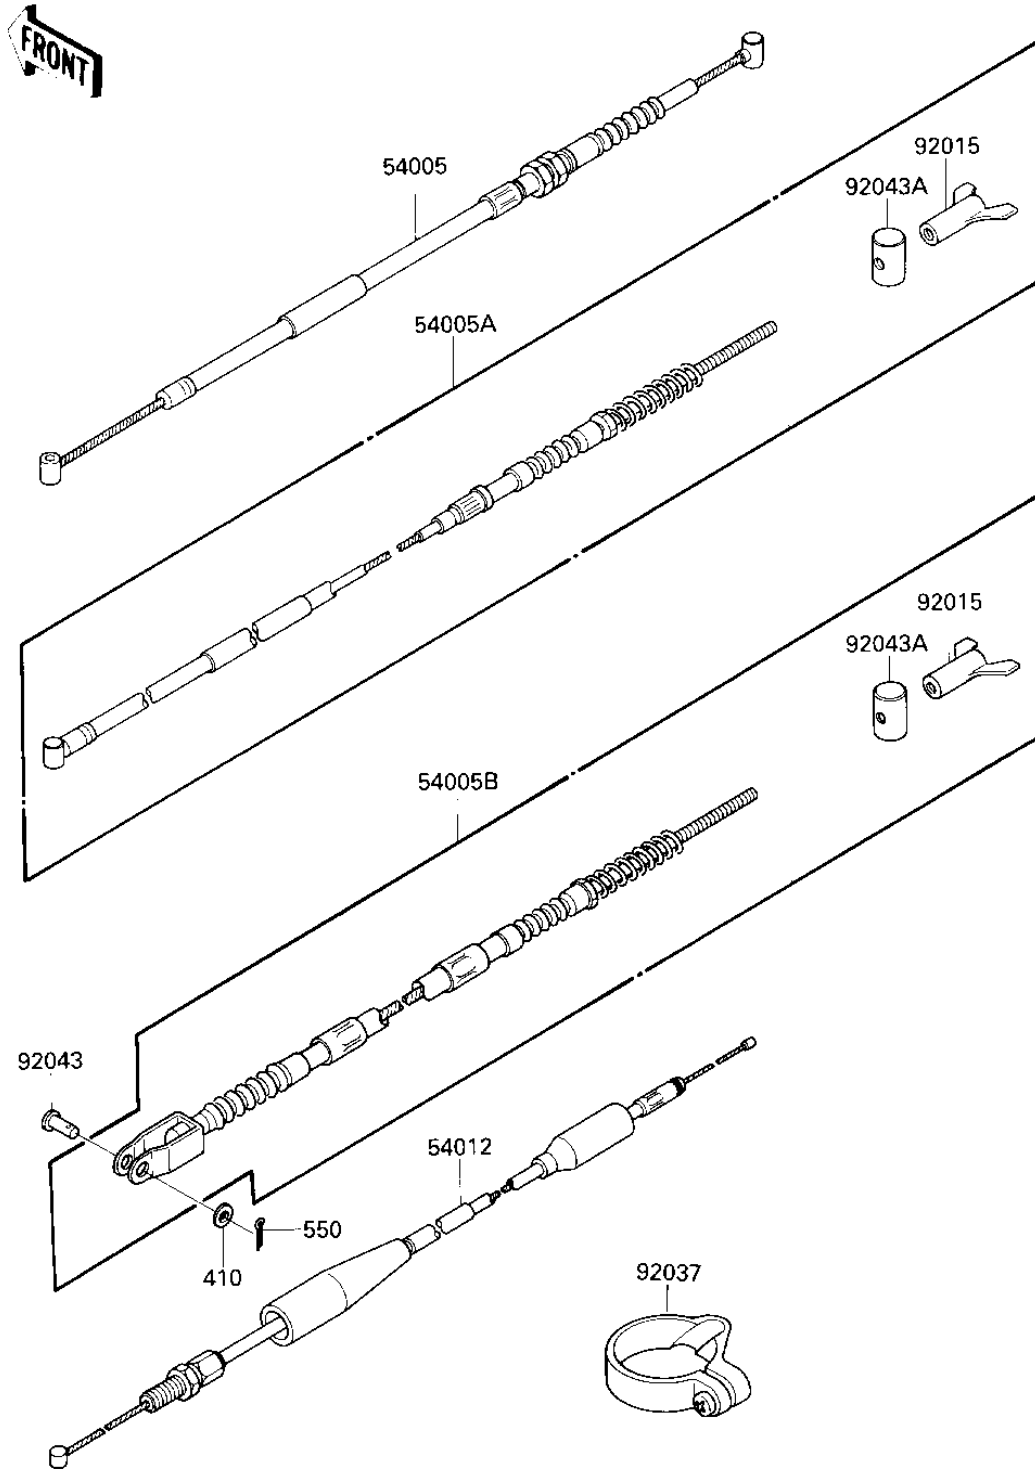

# 1986 KLT110 PARTS DIAGRAM

CABLES (KLT110-A3)

F2540-G217

# 1986 KLT110 PARTS LIST

## CABLES (KLT110-A3)

ITEM NAME	PART NUMBER	QUANTITY
CABLE-BRAKE,FR (Ref # 54005)	54005-1107	1
CABLE-BRAKE,RR,UPP (Ref # 54005A)	54005-1120	1
CABLE-BRAKE,RR,LWR (Ref # 54005B)	54005-1121	1
CABLE-THROTTLE (Ref # 54012)	54012-1269	1
NUT,WING,6MM (Ref # 92015)	92015-1497	2
CLAMP,CABLE (Ref # 92037)	92037-1548	1
PIN (Ref # 92043)	92043-125	1
PIN,12X20 (Ref # 92043A)	92043-1280	2
WASHER PLAIN 6MM (Ref # 410)	410B0600	1
PIN COTTER 2.0X15 (Ref # 550)	550D2015	1