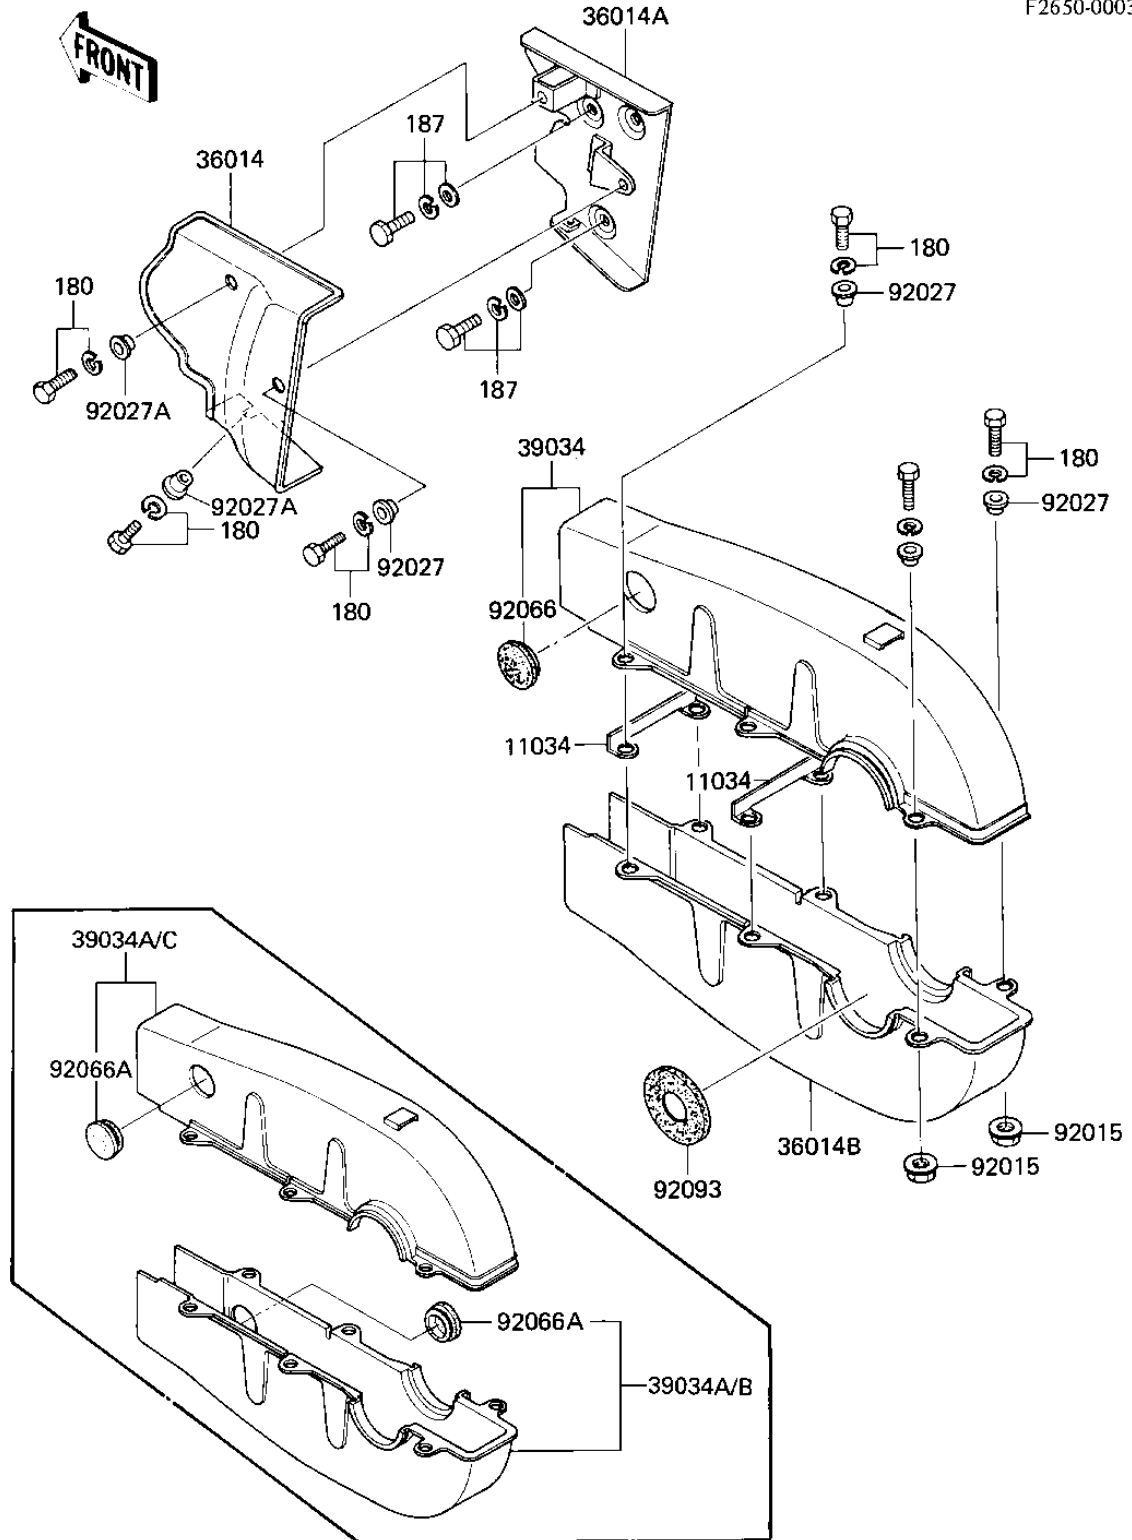

1986 KLT110 PARTS DIAGRAM

CHAIN CASE

F2650-0003

1986 KLT110 PARTS LIST

CHAIN CASE

ITEM NAME	PART NUMBER	QUANTITY
BRACKET (Ref # 11034)	11034-4184	2
CASE-CHAIN,FR (Ref # 36014)	36014-4008	1
CASE-CHAIN,FR (Ref # 36014A)	36014-4009	1
CASE CHAIN ASSY,RR (Ref # 39034A)	39034-4002	2
NUT-6MM (Ref # 92015)	92015-1078	2
COLLAR,REAR FENDER (Ref # 92027)	92027-1181	7
COLLAR,L=5 (Ref # 92027A)	92027-4020	2
PLUG,CHAIN CASE (Ref # 92066A)	92066-4004	2
SEAL (Ref # 92093)	92093-4006	1
BOLT 6X16 (Ref # 180)	180B0616	9
BOLT 6X12 (Ref # 187)	187B0612	3