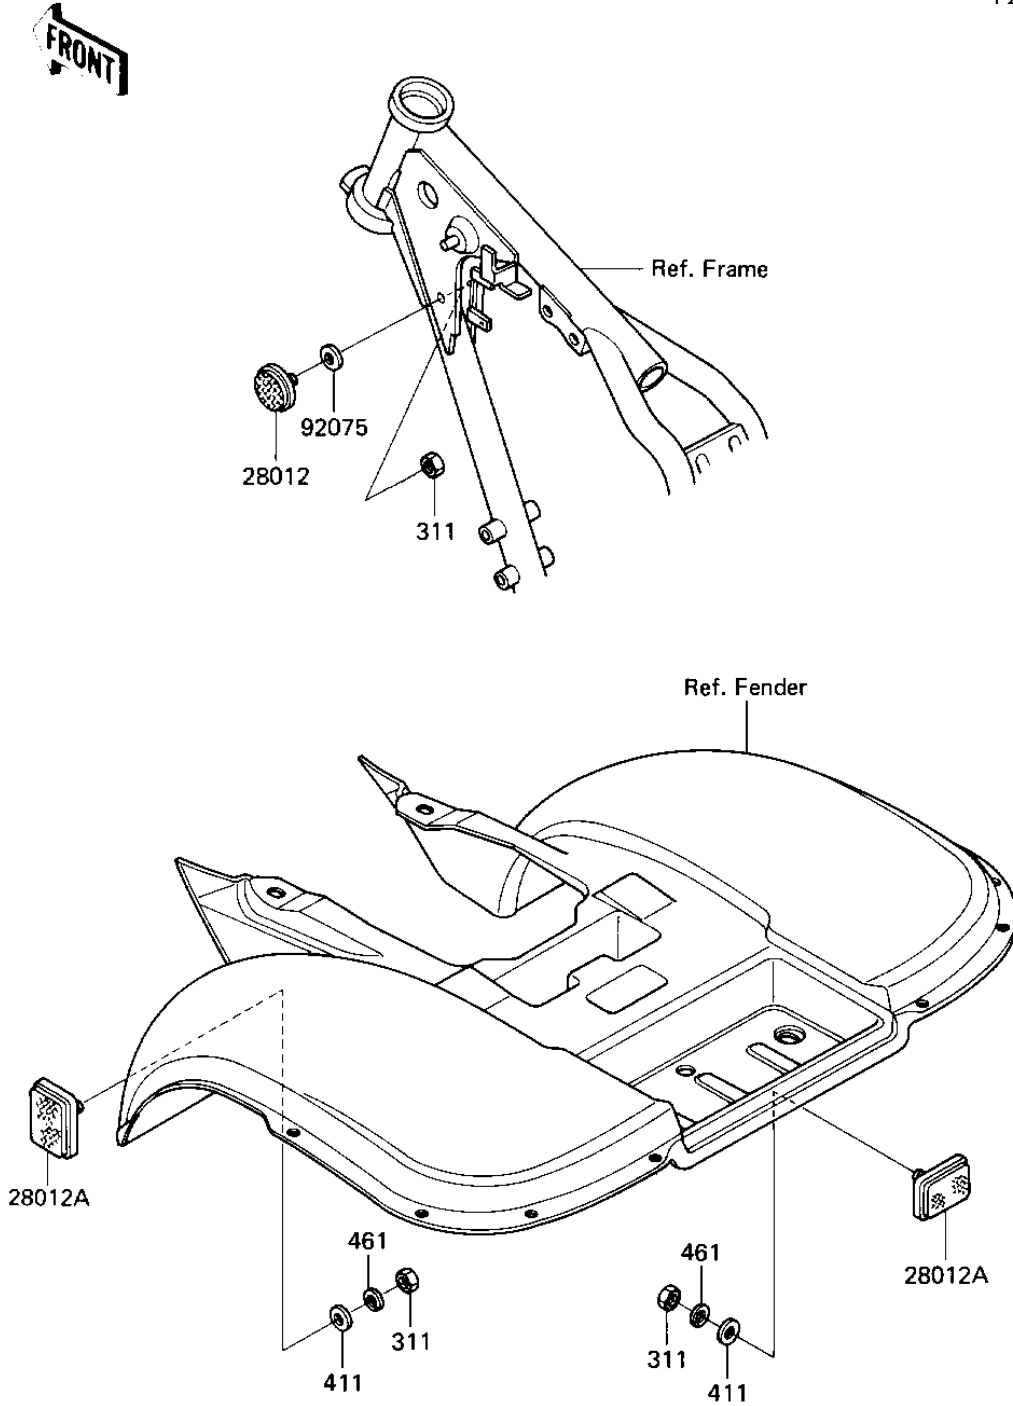

# 1985 KLT110 PARTS DIAGRAM

REFLECTORS (CANADA)

F2790-0002

# 1985 KLT110 PARTS LIST

## REFLECTORS (CANADA)

ITEM NAME	PART NUMBER	QUANTITY
REFLECTOR,REFLEX (Ref # 28012)	28012-016	2
REFLECTOR-REFLEX,RR (Ref # 28012A)	28012-1054	3
DAMPER RUBBER,REFLECT (Ref # 92075)	92094-011	2
NUT,5MM (Ref # 311)	311B0500	5
WASHER PLAIN 5MM (Ref # 411)	411B0500	3
WASHER SPRING 5MM (Ref # 461)	461F0500	3