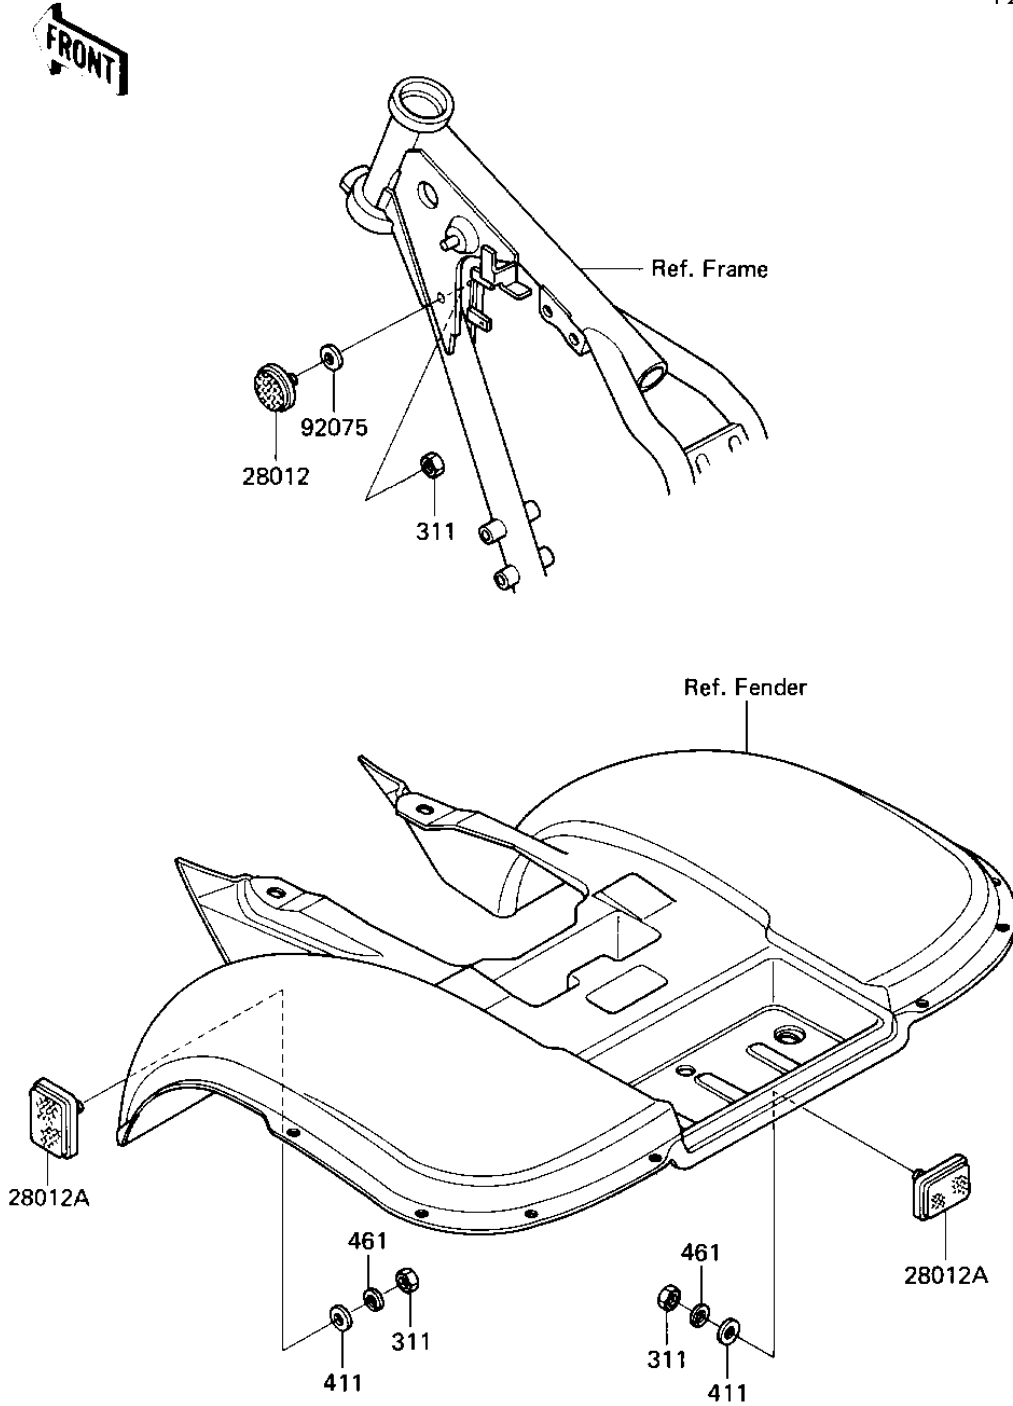

1986 KLT110 PARTS DIAGRAM

REFLECTORS (CANADA)

F2790-0002

1986 KLT110 PARTS LIST

REFLECTORS (CANADA)

ITEM NAME	PART NUMBER	QUANTITY
REFLECTOR,REFLEX (Ref # 28012)	28012-016	2
REFLECTOR-REFLEX,RR (Ref # 28012A)	28012-1054	3
DAMPER RUBBER,REFLECT (Ref # 92075)	92094-011	2
NUT,5MM (Ref # 311)	311B0500	5
WASHER PLAIN 5MM (Ref # 411)	411B0500	3
WASHER SPRING 5MM (Ref # 461)	461F0500	3