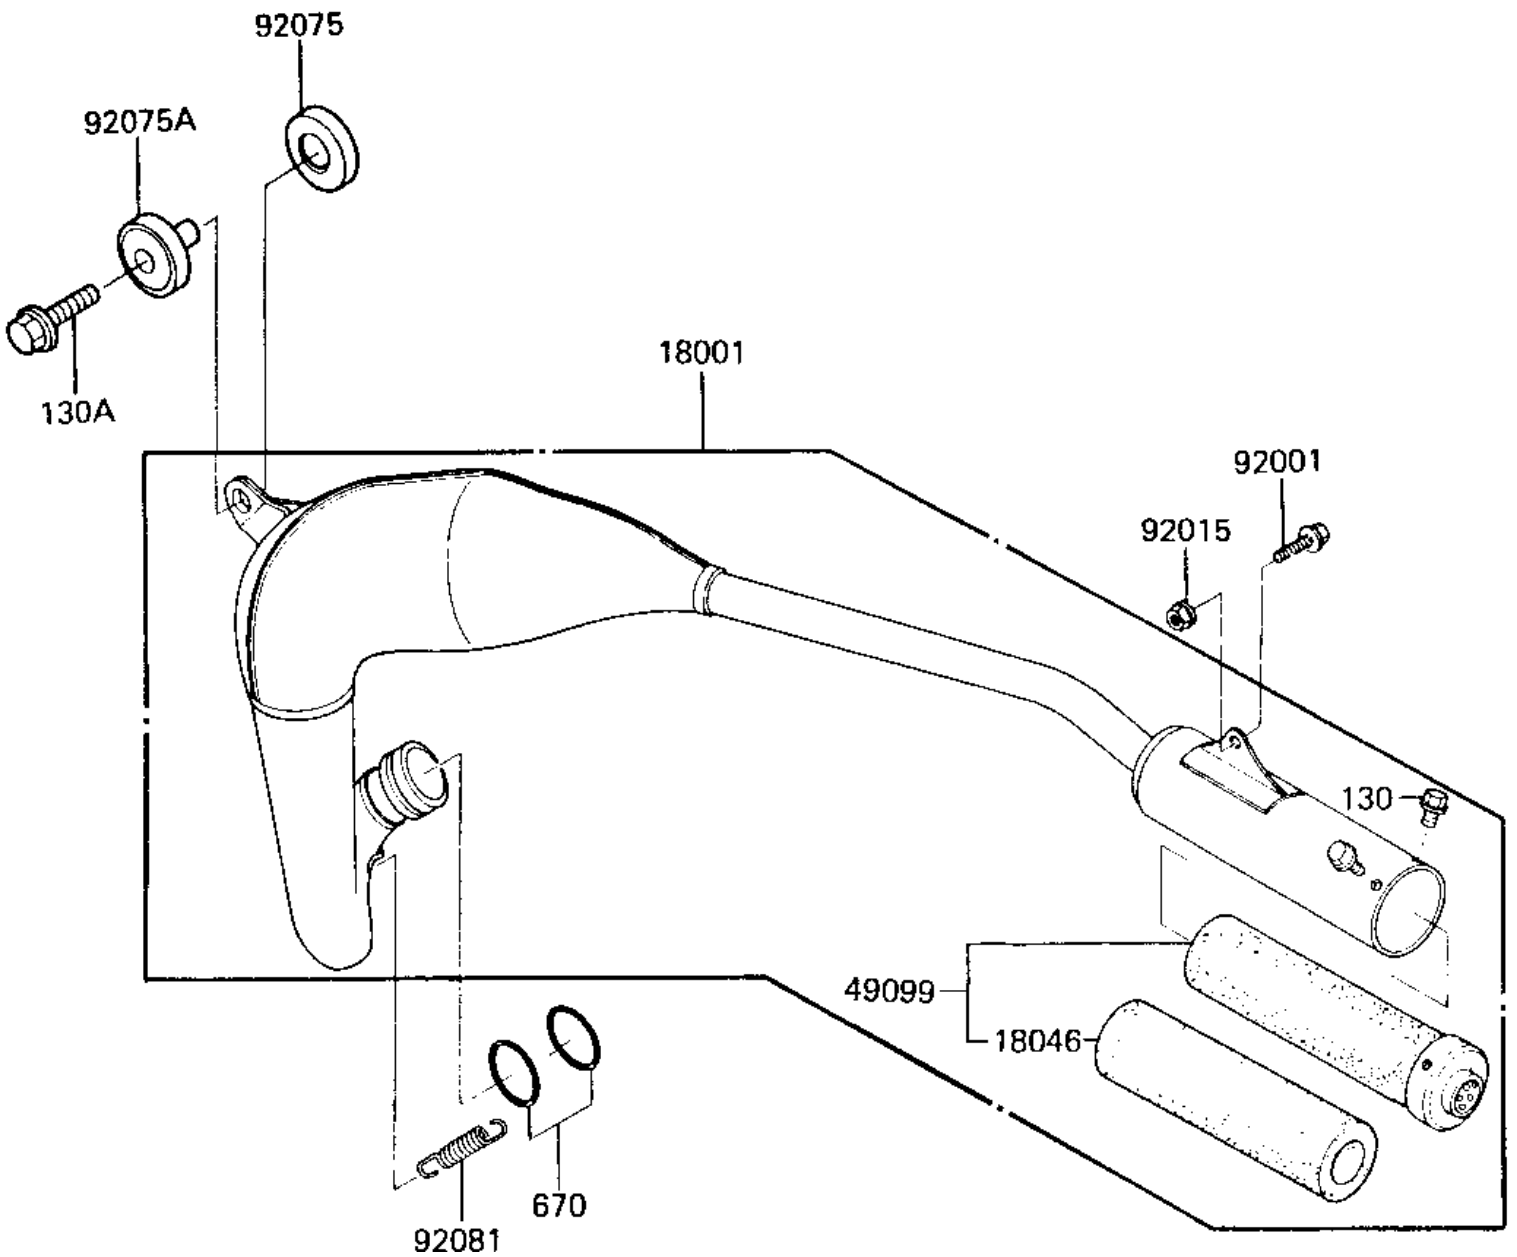

# 1984 KX80 PARTS DIAGRAM

MUFFLER ('84 KX80-E2)

E1140-0118

# 1984 KX80 PARTS LIST

## MUFFLER ('84 KX80-E2)

ITEM NAME	PART NUMBER	QUANTITY
MUFFLER (Ref # 18001)	18001-1556	1
WOOL,BAFFLE PIPE (Ref # 18046)	18046-1020	1
BAFFLE-PIPE MUFFLER,M (Ref # 49099)	49099-1113	1
BOLT,W/WASHER,6X12 (Ref # 92001)	92001-1517	1
NUT-6MM (Ref # 92015)	92015-1078	1
DAMPER,9.3X28X7 (Ref # 92075)	92075-1571	1
DAMPER,MUFFLER (Ref # 92075A)	92075-1572	1
SPRING-CONNECTOR (Ref # 92081)	18071-003	1
BOLT-FLANGED (Ref # 130)	130G0508	2
BOLT,FLANGED,6X25 (Ref # 130A)	130G0625	1
"0" RING,36M/M (Ref # 670)	670E3036	2