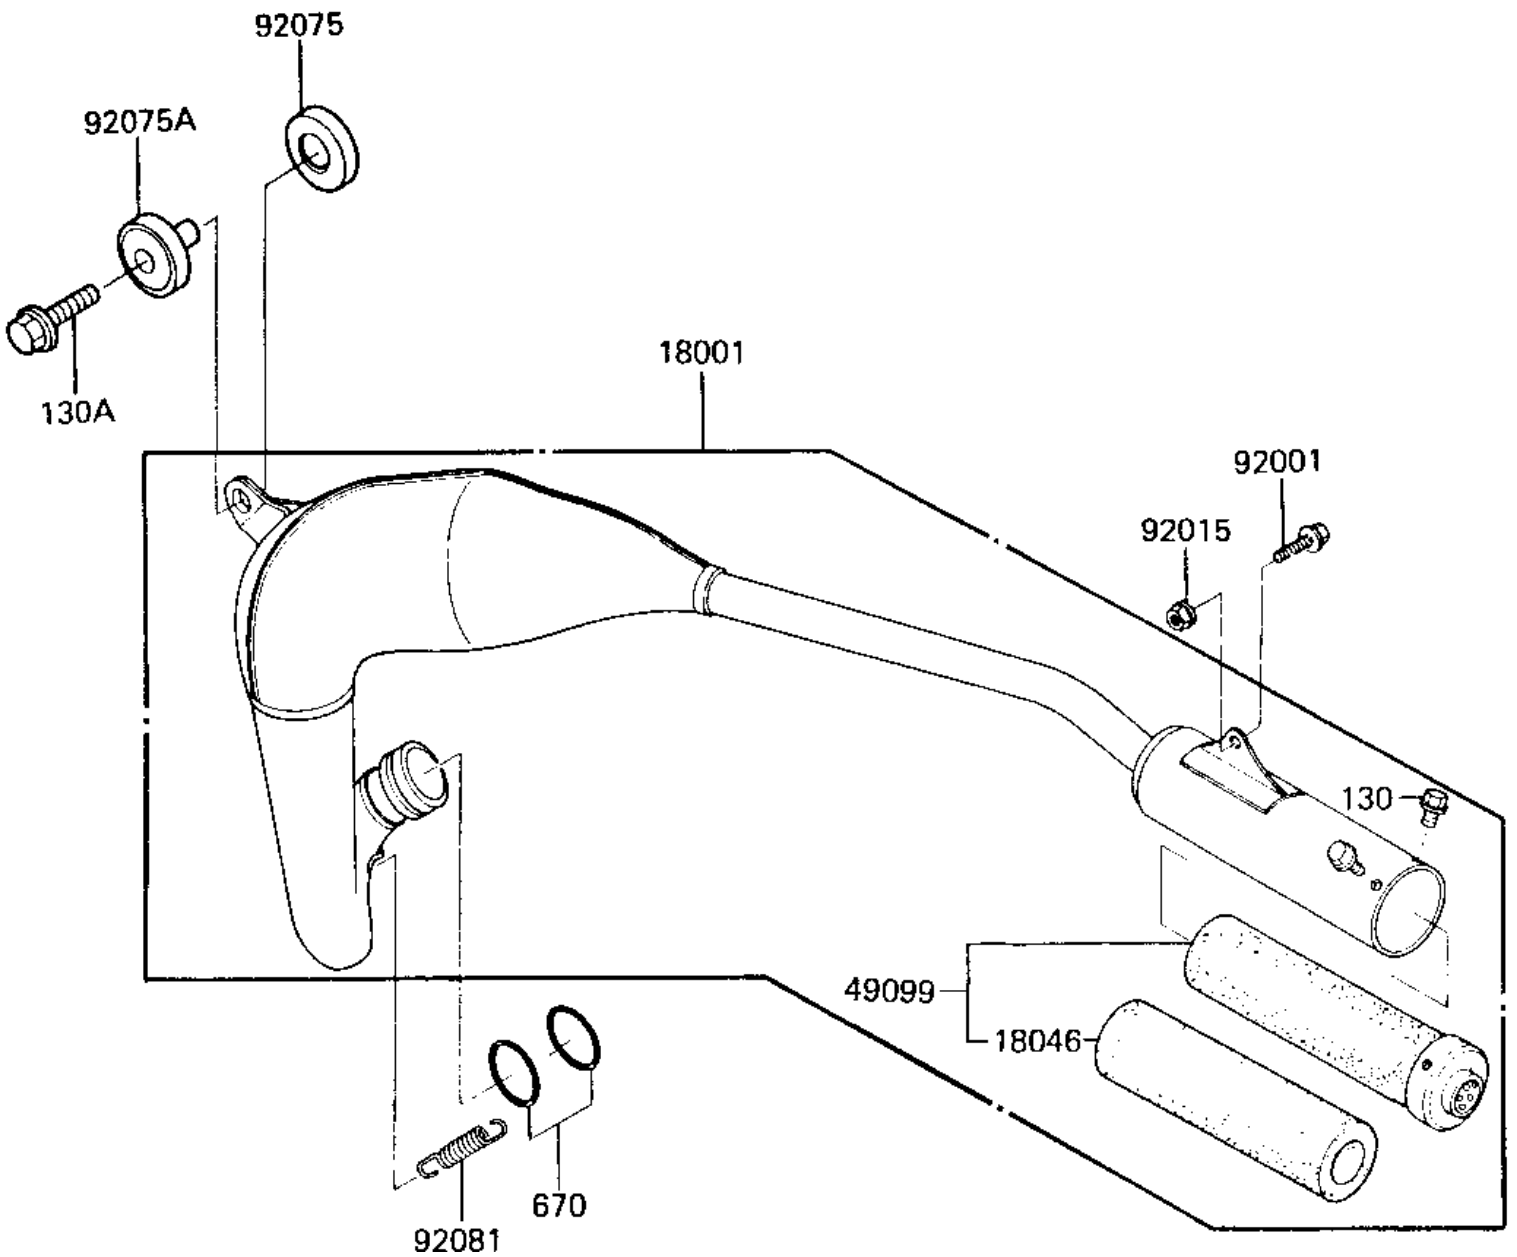

# 1985 KX80 PARTS DIAGRAM

MUFFLER ('84 KX80-E2)

E1140-0118

# 1985 KX80 PARTS LIST

MUFFLER ('84 KX80-E2)

ITEM NAME	PART NUMBER	QUANTITY
MUFFLER (Ref # 18001)	18001-1556	1
WOOL,BAFFLE PIPE (Ref # 18046)	18046-1020	1
BAFFLE-PIPE MUFFLER,M (Ref # 49099)	49099-1113	1
BOLT,W/WASHER,6X12 (Ref # 92001)	92001-1517	1
NUT-6MM (Ref # 92015)	92015-1078	1
DAMPER,9.3X28X7 (Ref # 92075)	92075-1571	1
DAMPER,MUFFLER (Ref # 92075A)	92075-1572	1
SPRING-CONNECTOR (Ref # 92081)	18071-003	1
BOLT-FLANGED (Ref # 130)	130G0508	2
BOLT,FLANGED,6X25 (Ref # 130A)	130G0625	1
"0" RING,36M/M (Ref # 670)	670E3036	2