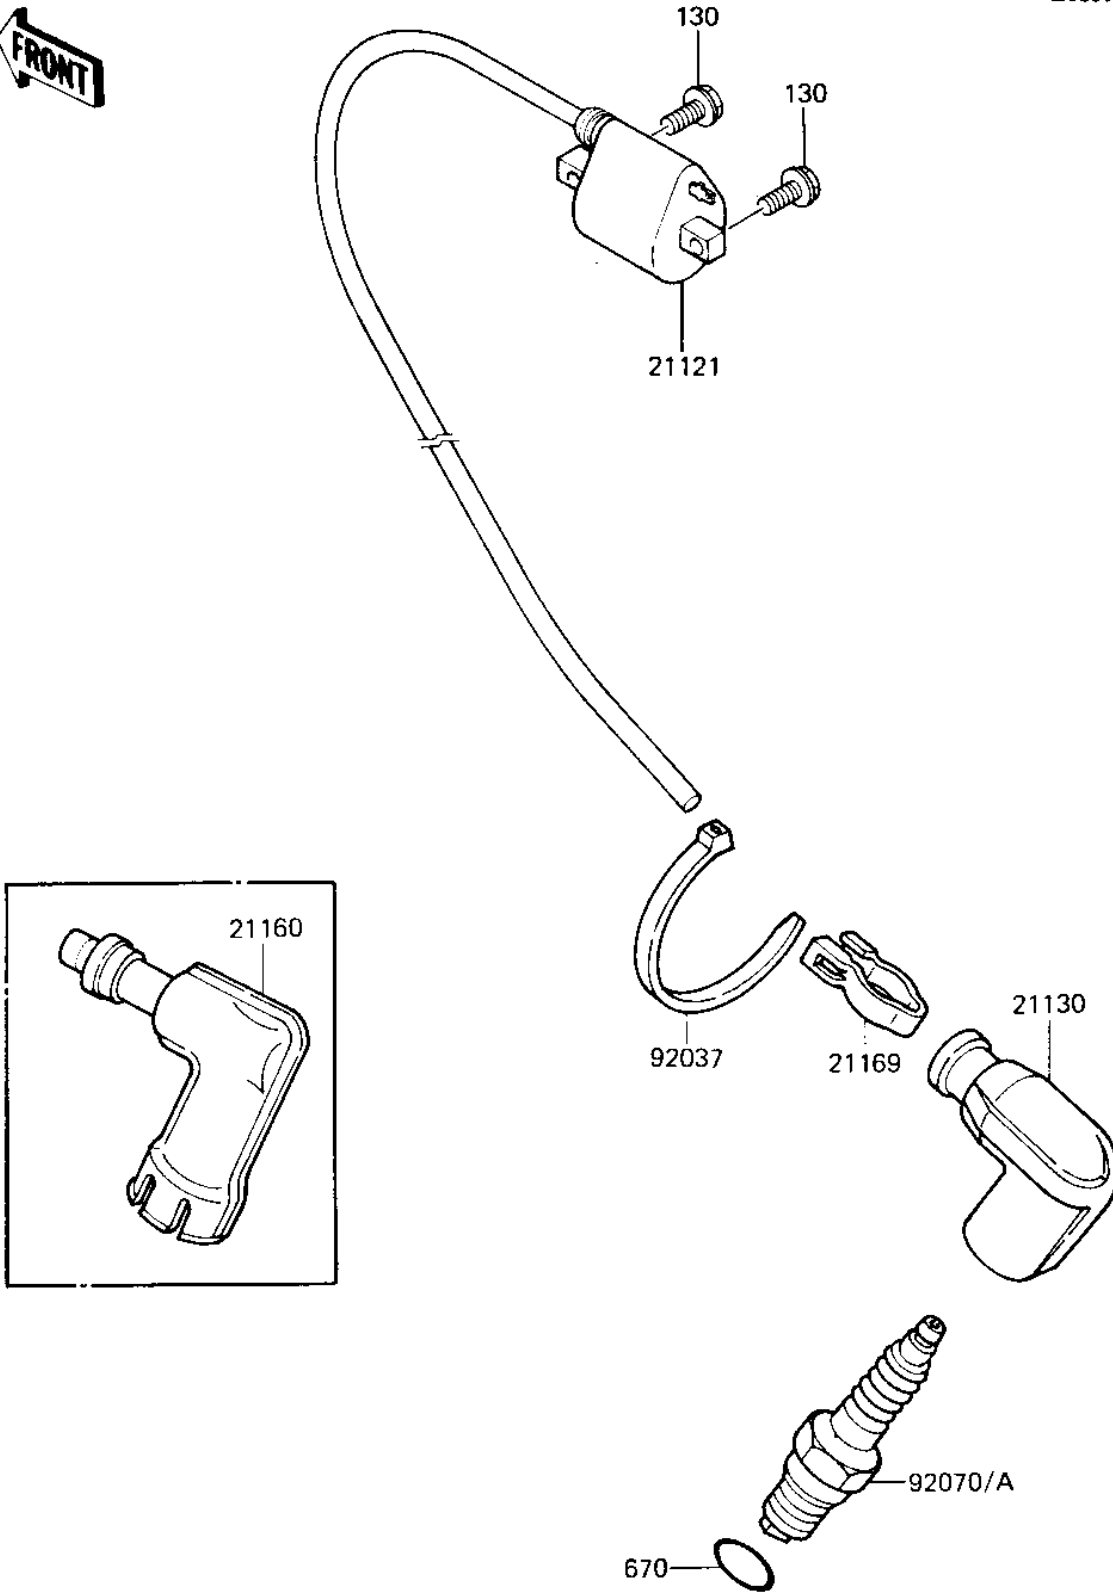

# 1985 KX80 PARTS DIAGRAM

IGNITION COIL ('84 KX80-E2)

E1830-0183

## 1985 KX80 PARTS LIST

### IGNITION COIL ('84 KX80-E2)

ITEM NAME	PART NUMBER	QUANTITY
COIL-IGNITION (Ref # 21121)	21121-1057	1
CAP,SPARK PLUG (Ref # 21130)	21130-1006	1
CAP,SPARK PLUG (Ref # 21160)	21160-005	1
TERMINAL,PLUG CAP (Ref # 21169)	21169-001	1
CLAMP,SPARK PLUG CAP (Ref # 92037)	92037-1173	1
SPARK PLUG B9EG (Ref # 92070)	B9EG	1
*** N.L.A.*** (Canada) (Ref # 92070A)	92070-1061	1
BOLT-FLANGED,6X16 (Ref # 130)	130G0616	2
"O" RING,16MM (Ref # 670)	670B2016	1