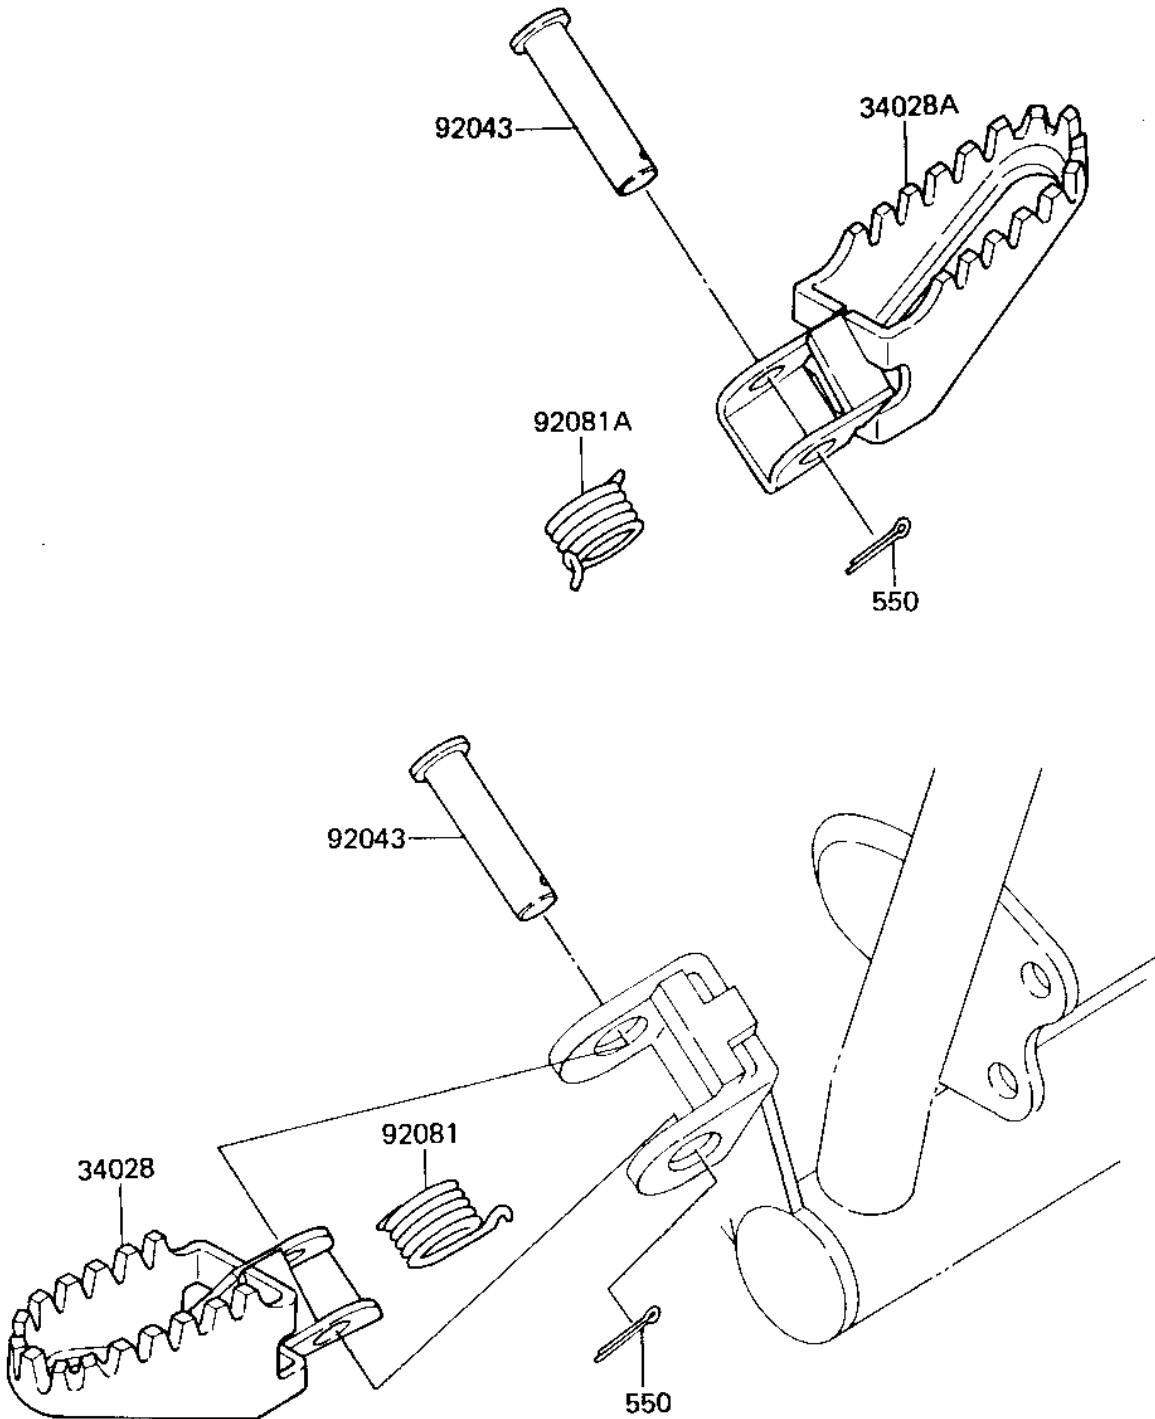

# 1984 KX80 PARTS DIAGRAM

FOOTRESTS ('84 KX80-E2)

F2160-0072

# 1984 KX80 PARTS LIST

## FOOTRESTS ('84 KX80-E2)

ITEM NAME	PART NUMBER	QUANTITY
STEP,LH (Ref # 34028)	34028-1169	1
STEP,RH (Ref # 34028A)	34028-1170	1
PIN,8X32 (Ref # 92043)	92043-1143	2
SPRING,FOOTREST (Ref # 92081)	92081-1491	1
SPRING,FOOTREST,RH (Ref # 92081A)	92081-1543	1
PIN,COTTER,2.5X15 (Ref # 550)	550D2515	2