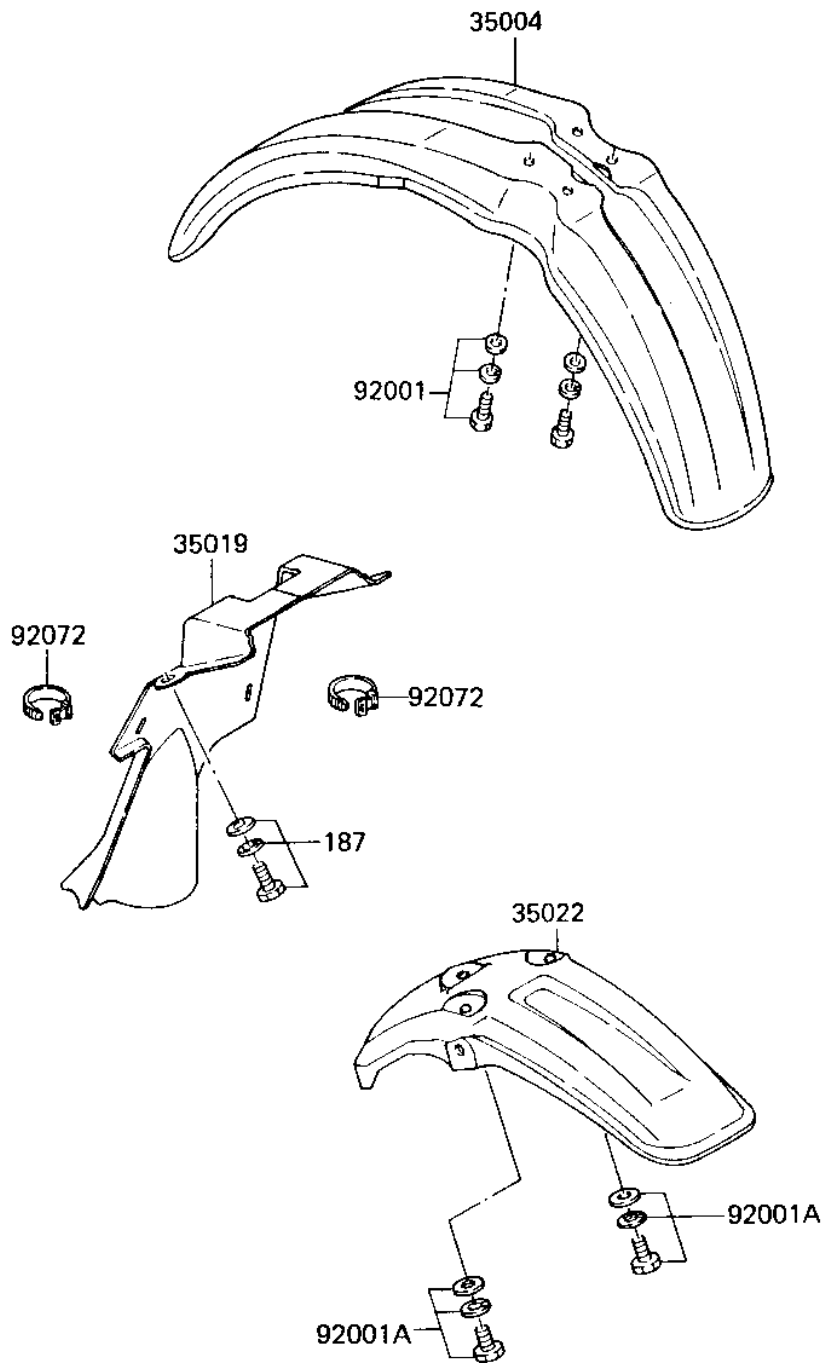

# 1984 KX80 PARTS DIAGRAM

FENDERS ('84 KX80-E2)

F2170-0181

# 1984 KX80 PARTS LIST

## FENDERS ('84 KX80-E2)

ITEM NAME	PART NUMBER	QUANTITY
35004-1250-6W (Canada) (Ref # 35004)	35004-1092-6W	1
FLAP,RR (Ref # 35019)	35019-1102	1
FENDER-COMP-REAR,L.GR (Ref # 35022)	35022-1247-6W	1
BOLT,W/SP,6X16 (Ref # 92001)	92001-1763	4
BOLT,W/SP,6X18 (Ref # 92001A)	92001-1764	3
BAND,SHORT (Ref # 92072)	92072-030	2
BOLT 6X14 (Ref # 187)	187B0614	2