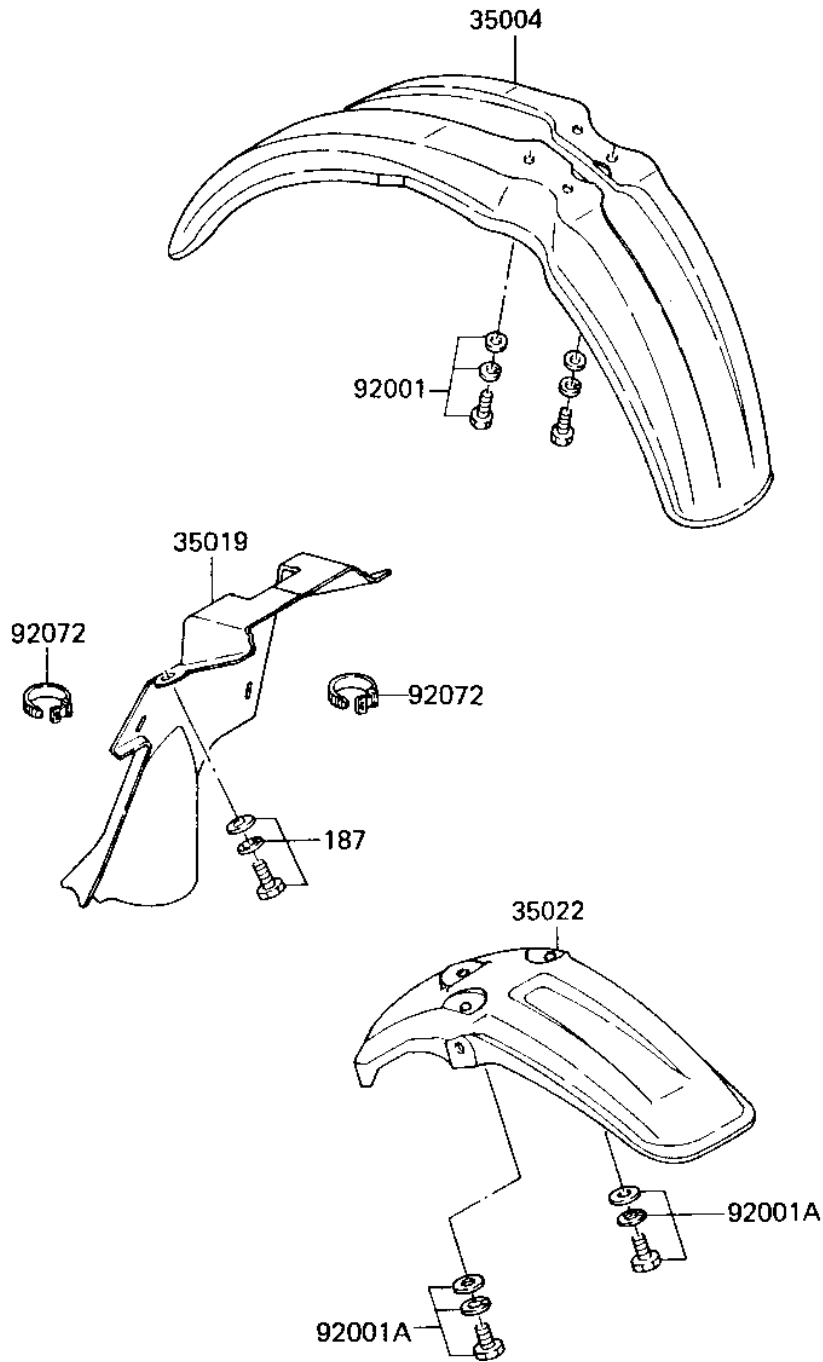

1985 KX80 PARTS DIAGRAM

FENDERS ('84 KX80-E2)

F2170-0181

1985 KX80 PARTS LIST

FENDERS ('84 KX80-E2)

ITEM NAME	PART NUMBER	QUANTITY
35004-1250-6W (Canada) (Ref # 35004)	35004-1092-6W	1
FLAP,RR (Ref # 35019)	35019-1102	1
FENDER-COMP-REAR,L.GR (Ref # 35022)	35022-1247-6W	1
BOLT,W/SP,6X16 (Ref # 92001)	92001-1763	4
BOLT,W/SP,6X18 (Ref # 92001A)	92001-1764	3
BAND,SHORT (Ref # 92072)	92072-030	2
BOLT 6X14 (Ref # 187)	187B0614	2