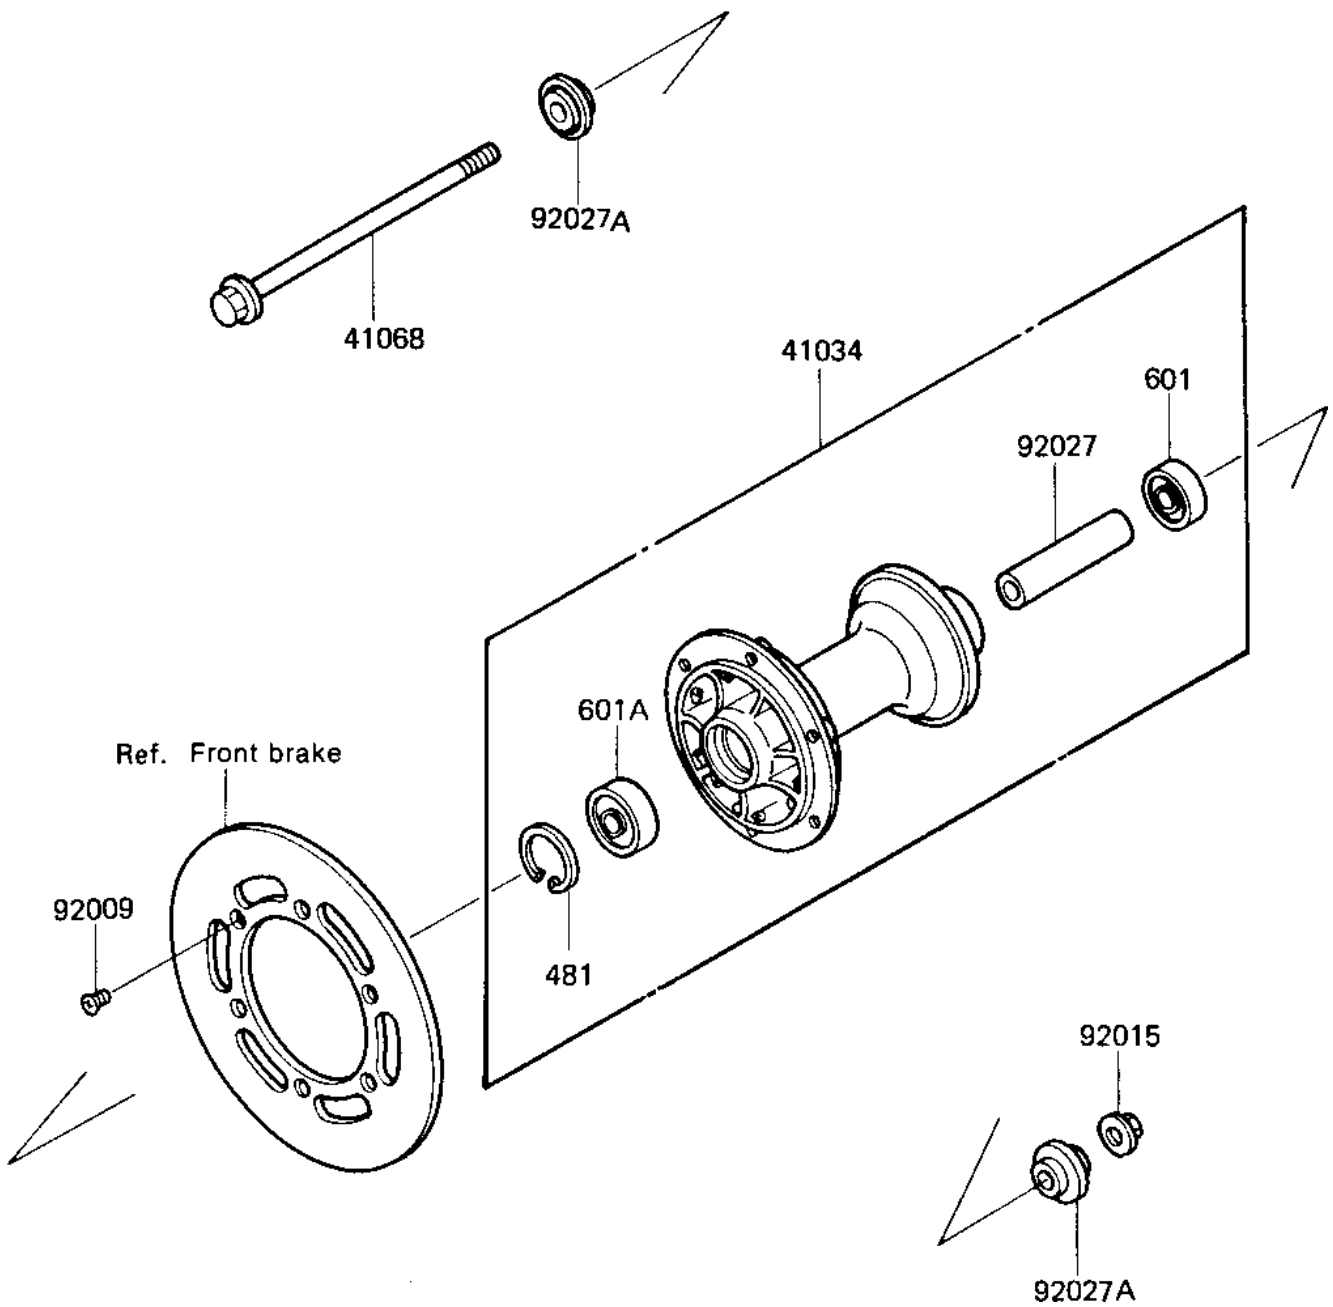

1984 KX80 PARTS DIAGRAM

FRONT HUB ('84 KX80-E2)

F2230-0111

1984 KX80 PARTS LIST

FRONT HUB ('84 KX80-E2)

ITEM NAME	PART NUMBER	QUANTITY
DRUM-ASSY,FRONT BRAKE (Ref # 41034)	41034-1111	1
AXLE,FR,L=193 (Ref # 41068)	41068-1128	1
SCREW,6X10 (Ref # 92009)	92009-1375	6
NUT,10MM (Ref # 92015)	92015-1415	1
COLLAR,FRONT DRUM,L=8 (Ref # 92027)	92027-1755	1
COLLAR,FRONT AXLE,L=6 (Ref # 92027A)	92027-1756	2
CIRCLIP,35MM (Ref # 481)	481J3500	1
BEARING-BALL,#6200UUC (Ref # 601)	601B6200UU	1
BEARING-BALL,#6300UUC (Ref # 601A)	601B6300UU	1