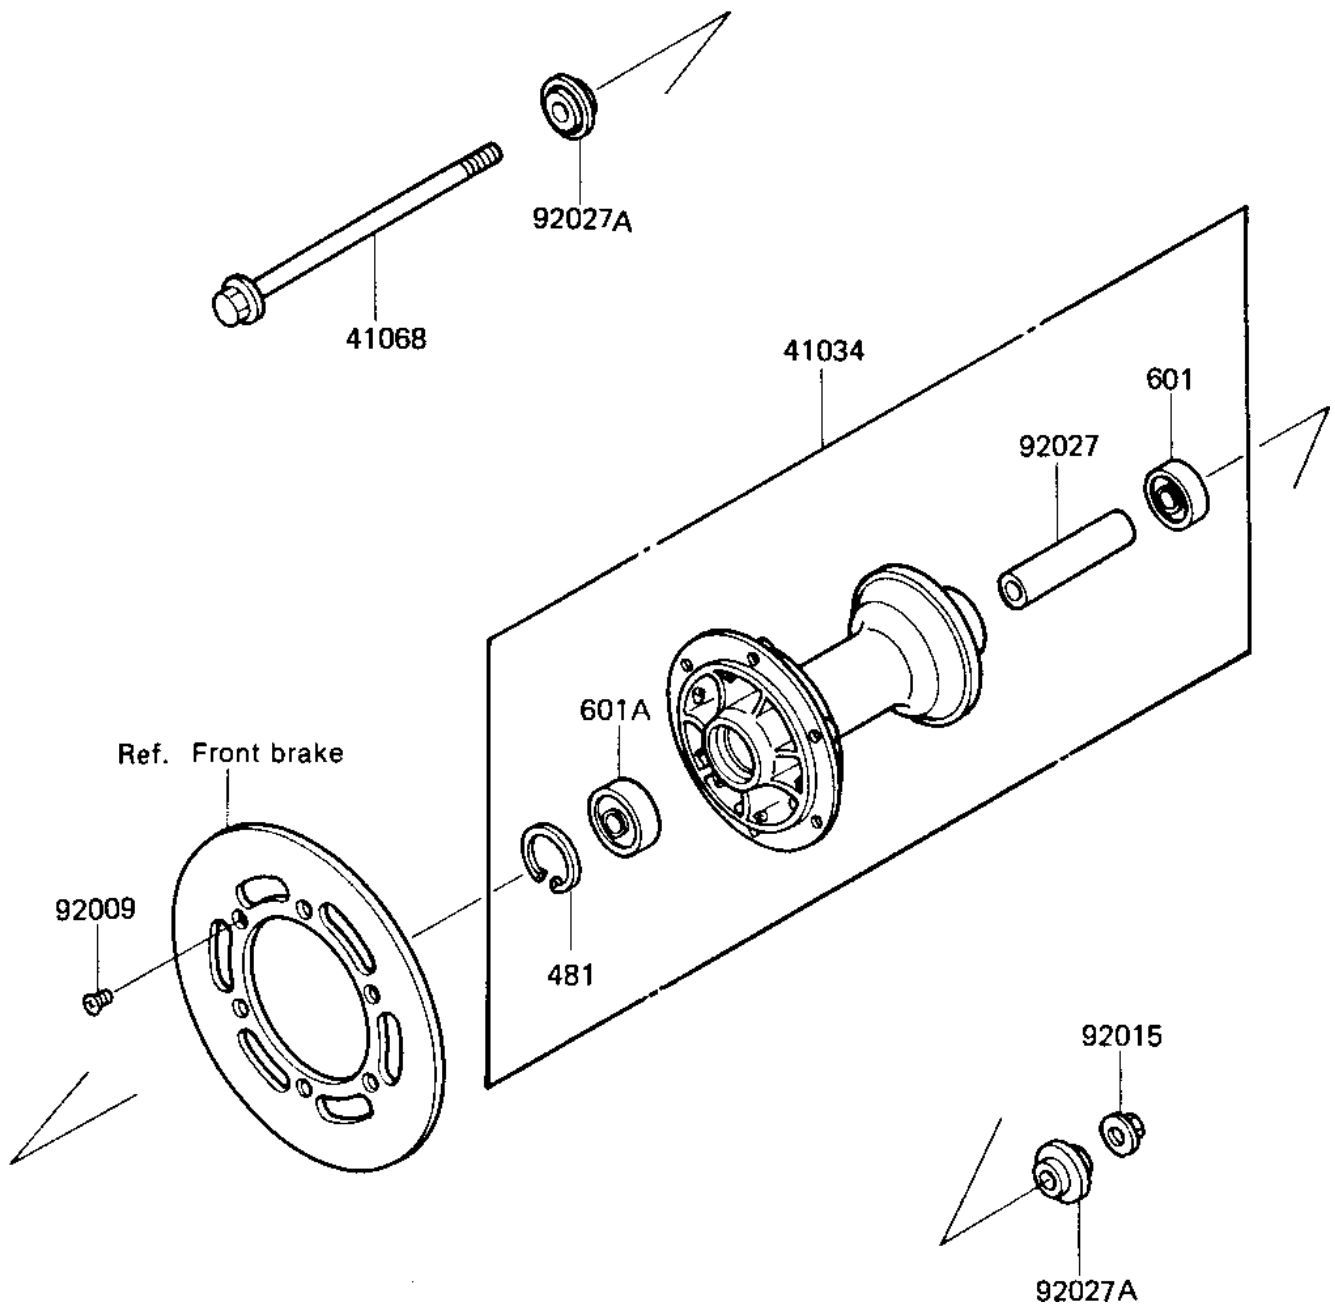

# 1985 KX80 PARTS DIAGRAM

FRONT HUB ('84 KX80-E2)

F2230-0111

# 1985 KX80 PARTS LIST

FRONT HUB ('84 KX80-E2)

ITEM NAME	PART NUMBER	QUANTITY
DRUM-ASSY,FRONT BRAKE (Ref # 41034)	41034-1111	1
AXLE,FR,L=193 (Ref # 41068)	41068-1128	1
SCREW,6X10 (Ref # 92009)	92009-1375	6
NUT,10MM (Ref # 92015)	92015-1415	1
COLLAR,FRONT DRUM,L=8 (Ref # 92027)	92027-1755	1
COLLAR,FRONT AXLE,L=6 (Ref # 92027A)	92027-1756	2
CIRCLIP,35MM (Ref # 481)	481J3500	1
BEARING-BALL,#6200UUC (Ref # 601)	601B6200UU	1
BEARING-BALL,#6300UUC (Ref # 601A)	601B6300UU	1