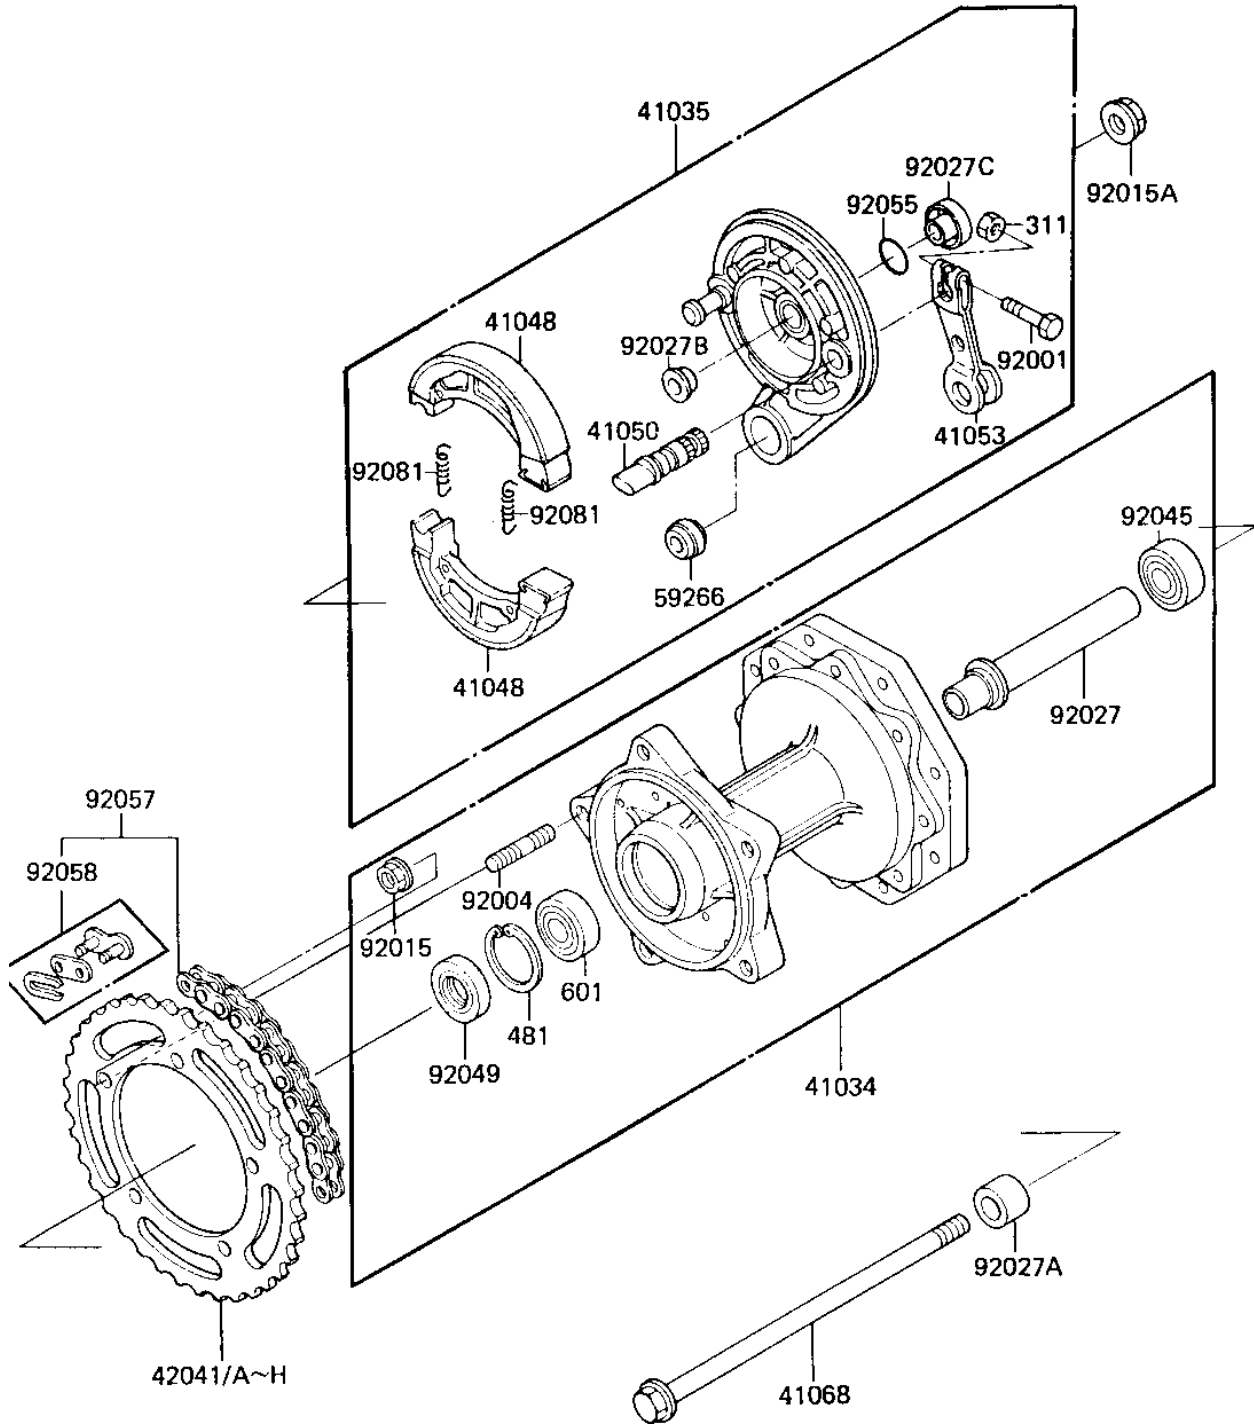

1984 KX80 PARTS DIAGRAM

REAR HUB/BRAKE/CHAIN ('84 KX80-E2)

F2240-0113

1984 KX80 PARTS LIST

REAR HUB/BRAKE/CHAIN ('84 KX80-E2)

ITEM NAME	PART NUMBER	QUANTITY
DRUM-ASSY,REAR BRAKE (Ref # 41034)	41034-1068	1
PANEL-ASSY-BRAKE,RR (Ref # 41035)	41035-1169	1
SHOE-BRAKE (Ref # 41048)	41048-1083	2
CAM-BRAKE,RR (Ref # 41050)	41050-1028	1
LEVER-BRAKE CAM,RR (Ref # 41053)	41053-1057	1
AXLE,L=206 (Ref # 41068)	41068-1167	1
SPROCKET-HUB,44T (Ref # 42041)	42041-1114	1
SPROCKET-HUB,43T (Ref # 42041A)	42041-1116	1
SPROCKET-HUB,45T (Ref # 42041B)	42041-1117	1
SPROCKET-HUB,49T (Ref # 42041C)	42041-1121	1
SPROCKET-HUB,48T (Ref # 42041D)	42041-1122	1
SPROCKET-HUB,50T (Ref # 42041E)	42041-1123	1
SPROCKET-HUB,47T (Ref # 42041F)	42041-1129	1
SPROCKET-HUB,46T (Ref # 42041G)	42041-1178	1
SPROCKET-HUB,51T (Ref # 42041H)	42041-1181	1
JOINT-BALL,BRAKE PANE (Ref # 59266)	59266-1013	1
BOLT,5X25 (Ref # 92001)	92001-1695	1
STUD,8X14 (Ref # 92004)	92004-1053	5
NUT,8M/M (Ref # 92015)	92015-1014	5
NUT-12MM (Ref # 92015A)	92015-1156	1
COLLAR,REAR DRUM,L=11 (Ref # 92027)	92027-1471	1
COLLAR,REAR AXLE,L=14 (Ref # 92027A)	92027-1473	1
COLLAR,BRAKE PANEL,LH (Ref # 92027B)	92027-1541	1
COLLAR,BRAKE PANEL,RH (Ref # 92027C)	92027-1542	1
BEARING-BALL,TMB201LL (Ref # 92045)	92045-1062	1
SEAL-OIL,DD20377 (Ref # 92049)	92049-1096	1
"O" RING (Ref # 92055)	92055-104	1
CHAIN,DRIVE,DID420MX1 (Ref # 92057)	92057-1154	1
JOINT-CHAIN (Ref # 92058)	92058-1053	1

1984 KX80 PARTS LIST

REAR HUB/BRAKE/CHAIN ('84 KX80-E2)

ITEM NAME	PART NUMBER	QUANTITY
SPRING,BRAKE SHOE (Ref # 92081)	92081-1564	2
NUT-HEX (Ref # 311)	311G0500	1
CIRCLIP.37MM (Ref # 481)	481J3700	1
BEARING-BALL,#6201UUC (Ref # 601)	601B6301UU	1