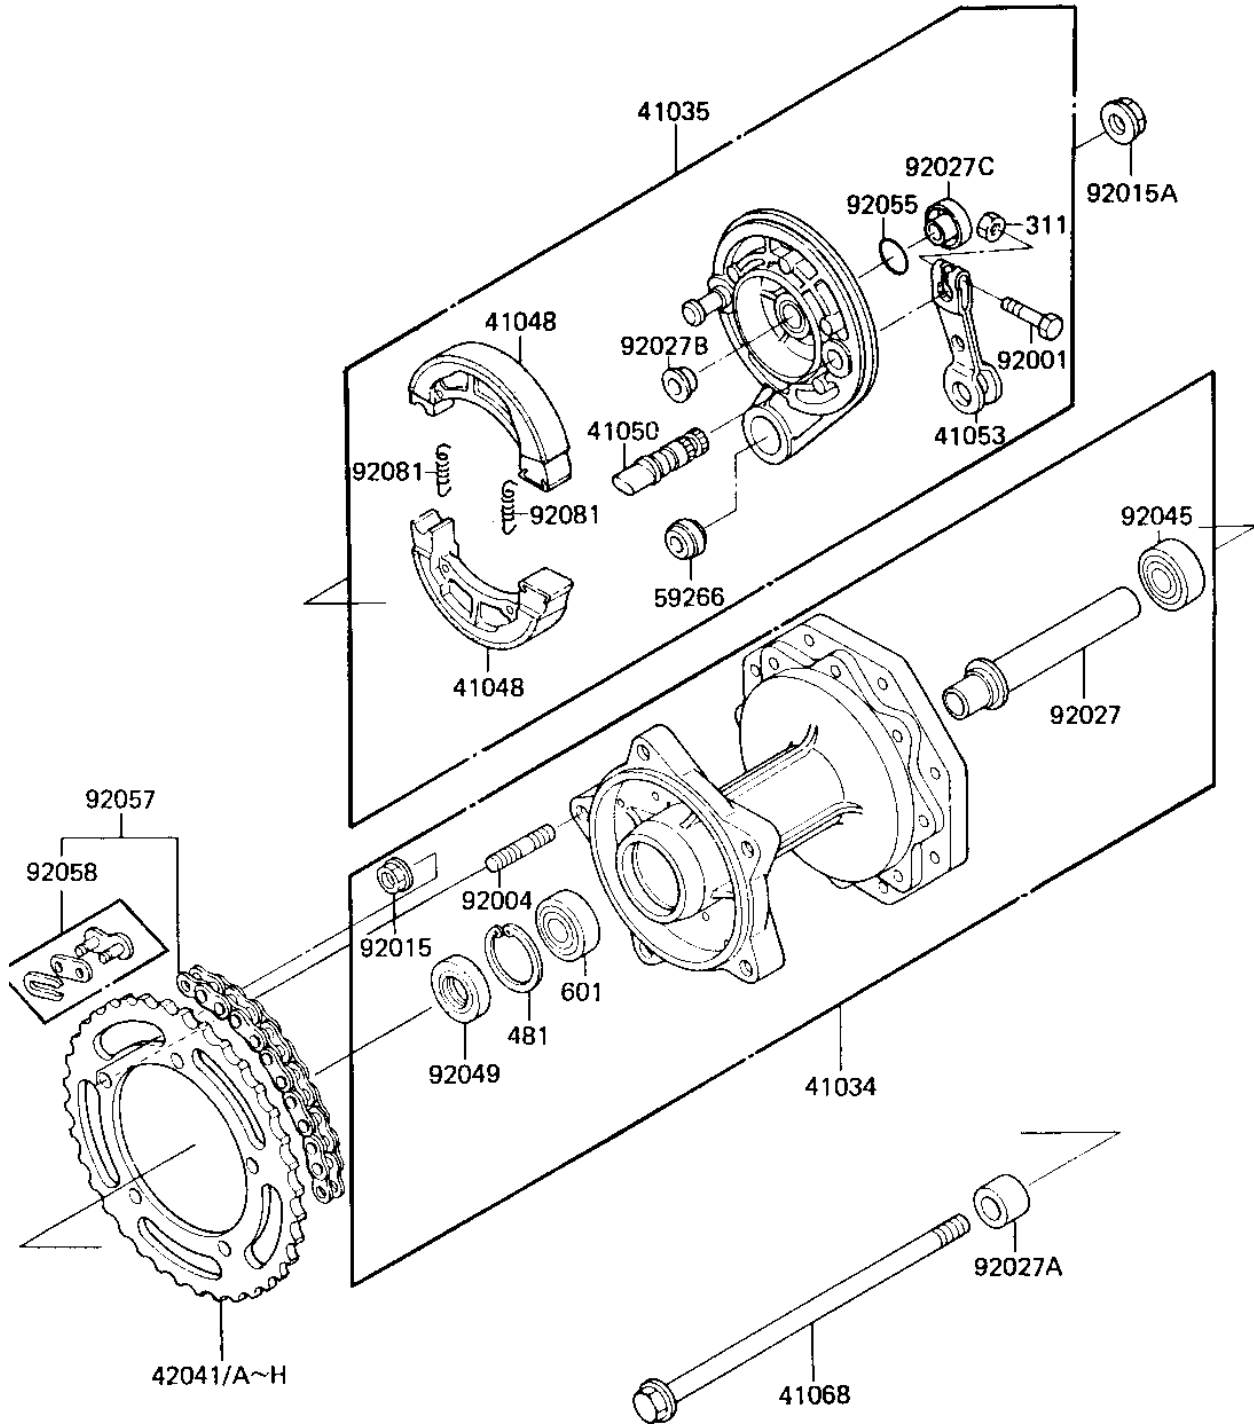

# 1985 KX80 PARTS DIAGRAM

REAR HUB/BRAKE/CHAIN ('84 KX80-E2)

F2240-0113

# 1985 KX80 PARTS LIST

REAR HUB/BRAKE/CHAIN ('84 KX80-E2)

ITEM NAME	PART NUMBER	QUANTITY
DRUM-ASSY,REAR BRAKE (Ref # 41034)	41034-1068	1
PANEL-ASSY-BRAKE,RR (Ref # 41035)	41035-1169	1
SHOE-BRAKE (Ref # 41048)	41048-1083	2
CAM-BRAKE,RR (Ref # 41050)	41050-1028	1
LEVER-BRAKE CAM,RR (Ref # 41053)	41053-1057	1
AXLE,L=206 (Ref # 41068)	41068-1167	1
SPROCKET-HUB,44T (Ref # 42041)	42041-1114	1
SPROCKET-HUB,43T (Ref # 42041A)	42041-1116	1
SPROCKET-HUB,45T (Ref # 42041B)	42041-1117	1
SPROCKET-HUB,49T (Ref # 42041C)	42041-1121	1
SPROCKET-HUB,48T (Ref # 42041D)	42041-1122	1
SPROCKET-HUB,50T (Ref # 42041E)	42041-1123	1
SPROCKET-HUB,47T (Ref # 42041F)	42041-1129	1
SPROCKET-HUB,46T (Ref # 42041G)	42041-1178	1
SPROCKET-HUB,51T (Ref # 42041H)	42041-1181	1
JOINT-BALL,BRAKE PANE (Ref # 59266)	59266-1013	1
BOLT,5X25 (Ref # 92001)	92001-1695	1
STUD,8X14 (Ref # 92004)	92004-1053	5
NUT,8M/M (Ref # 92015)	92015-1014	5
NUT-12MM (Ref # 92015A)	92015-1156	1
COLLAR,REAR DRUM,L=11 (Ref # 92027)	92027-1471	1
COLLAR,REAR AXLE,L=14 (Ref # 92027A)	92027-1473	1
COLLAR,BRAKE PANEL,LH (Ref # 92027B)	92027-1541	1
COLLAR,BRAKE PANEL,RH (Ref # 92027C)	92027-1542	1
BEARING-BALL,TMB201LL (Ref # 92045)	92045-1062	1
SEAL-OIL,DD20377 (Ref # 92049)	92049-1096	1
"O" RING (Ref # 92055)	92055-104	1
CHAIN,DRIVE,DID420MX1 (Ref # 92057)	92057-1154	1
JOINT-CHAIN (Ref # 92058)	92058-1053	1

# 1985 KX80 PARTS LIST

REAR HUB/BRAKE/CHAIN ('84 KX80-E2)

ITEM NAME	PART NUMBER	QUANTITY
SPRING,BRAKE SHOE (Ref # 92081)	92081-1564	2
NUT-HEX (Ref # 311)	311G0500	1
CIRCLIP.37MM (Ref # 481)	481J3700	1
BEARING-BALL,#6201UUC (Ref # 601)	601B6301UU	1