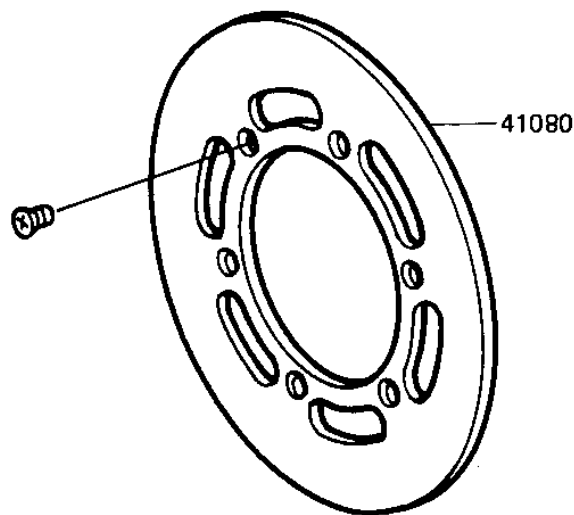

1984 KX80 PARTS DIAGRAM

FRONT BRAKE ('84 KX80-E2)

F2252-0026

1984 KX80 PARTS LIST

FRONT BRAKE ('84 KX80-E2)

ITEM NAME	PART NUMBER	QUANTITY
DISC,FR (Ref # 41080)	41080-1115	1
CALIPER-ASSY (Ref # 43041)	43041-1166	1
PISTON-CALIPER (Ref # 43048)	43048-1008	1
PACKING (Ref # 43049)	43049-1016	1
PAD-BRAKE (Ref # 43050)	43050-1040	1
PAD-BRAKE (Ref # 43050A)	43050-1043	1
PAD-BRAKE (Ref # 43050B)	43050-1044	1
BREEDER (Ref # 43056)	43056-003	1
CAP,BREEDER (Ref # 43057)	43057-003	1
BOOT,CALIPER (Ref # 49006)	49006-1053	1
BOOT,CALIPER (Ref # 49006A)	49006-1054	1
BOOT,CALIPER (Ref # 49006B)	49006-1055	1
SPRING (Ref # 92081)	92081-1341	1
BOLT-FLANGED (Ref # 130)	130P0835	2