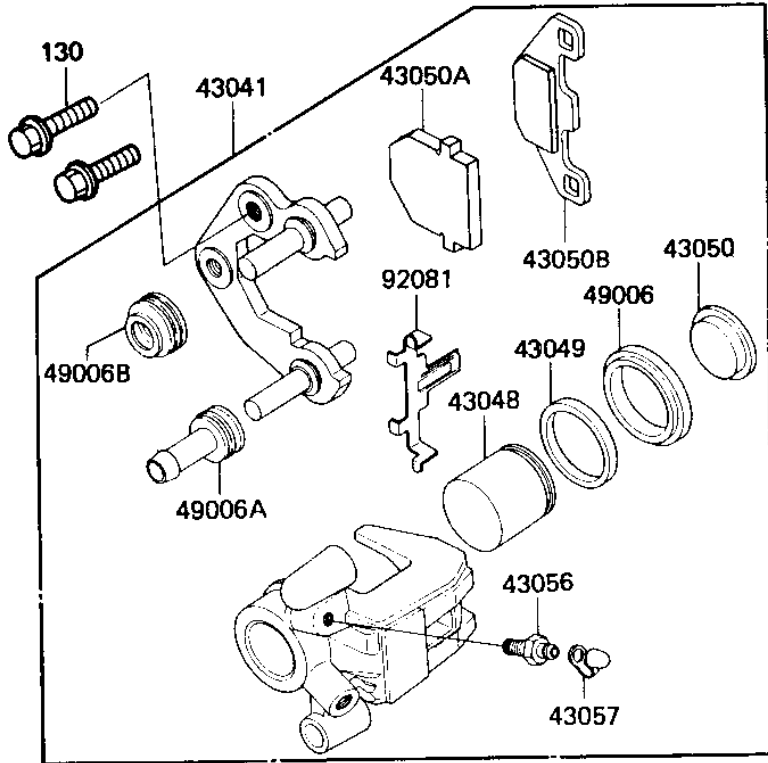

1984 KX80 PARTS DIAGRAM

FRONT BRAKE ('84 KX80-E2)

F2252-0026

1984 KX80 PARTS LIST

FRONT BRAKE ('84 KX80-E2)

ITEM NAME	PART NUMBER	QUANTITY
DISC,FR (Ref # 41080)	41080-1115	1
CALIPER-ASSY (Ref # 43041)	43041-1166	1
PISTON-CALIPER (Ref # 43048)	43048-1008	1
PACKING (Ref # 43049)	43049-1016	1
PAD-BRAKE (Ref # 43050)	43050-1040	1
PAD-BRAKE (Ref # 43050A)	43050-1043	1
PAD-BRAKE (Ref # 43050B)	43050-1044	1
BREEDER (Ref # 43056)	43056-003	1
CAP,BREEDER (Ref # 43057)	43057-003	1
BOOT,CALIPER (Ref # 49006)	49006-1053	1
BOOT,CALIPER (Ref # 49006A)	49006-1054	1
BOOT,CALIPER (Ref # 49006B)	49006-1055	1
SPRING (Ref # 92081)	92081-1341	1
BOLT-FLANGED (Ref # 130)	130P0835	2