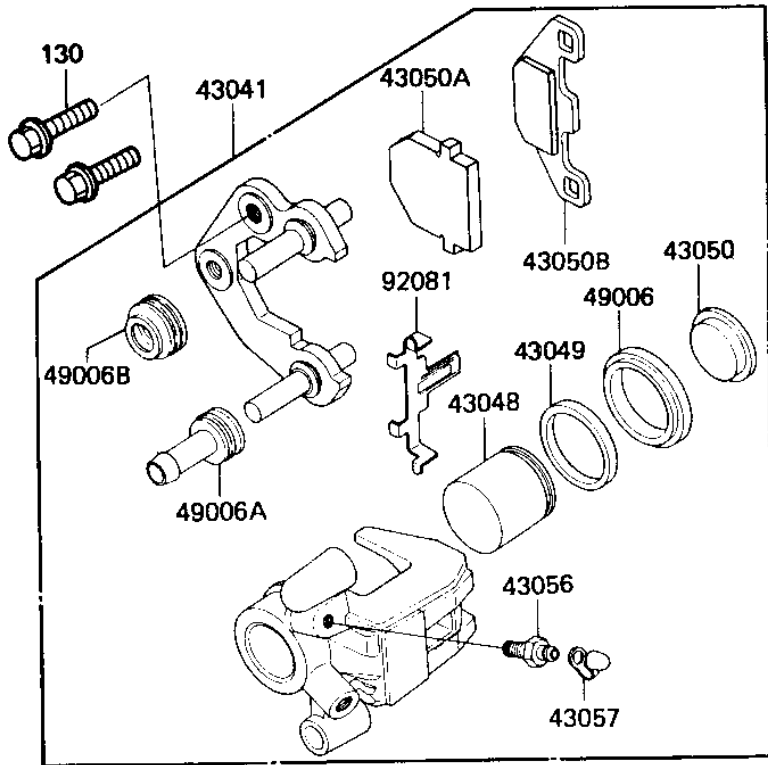

1985 KX80 PARTS DIAGRAM

FRONT BRAKE ('84 KX80-E2)

F2252-0026

1985 KX80 PARTS LIST

FRONT BRAKE ('84 KX80-E2)

ITEM NAME	PART NUMBER	QUANTITY
DISC,FR (Ref # 41080)	41080-1115	1
CALIPER-ASSY (Ref # 43041)	43041-1166	1
PISTON-CALIPER (Ref # 43048)	43048-1008	1
PACKING (Ref # 43049)	43049-1016	1
PAD-BRAKE (Ref # 43050)	43050-1040	1
PAD-BRAKE (Ref # 43050A)	43050-1043	1
PAD-BRAKE (Ref # 43050B)	43050-1044	1
BREEDER (Ref # 43056)	43056-003	1
CAP,BREEDER (Ref # 43057)	43057-003	1
BOOT,CALIPER (Ref # 49006)	49006-1053	1
BOOT,CALIPER (Ref # 49006A)	49006-1054	1
BOOT,CALIPER (Ref # 49006B)	49006-1055	1
SPRING (Ref # 92081)	92081-1341	1
BOLT-FLANGED (Ref # 130)	130P0835	2