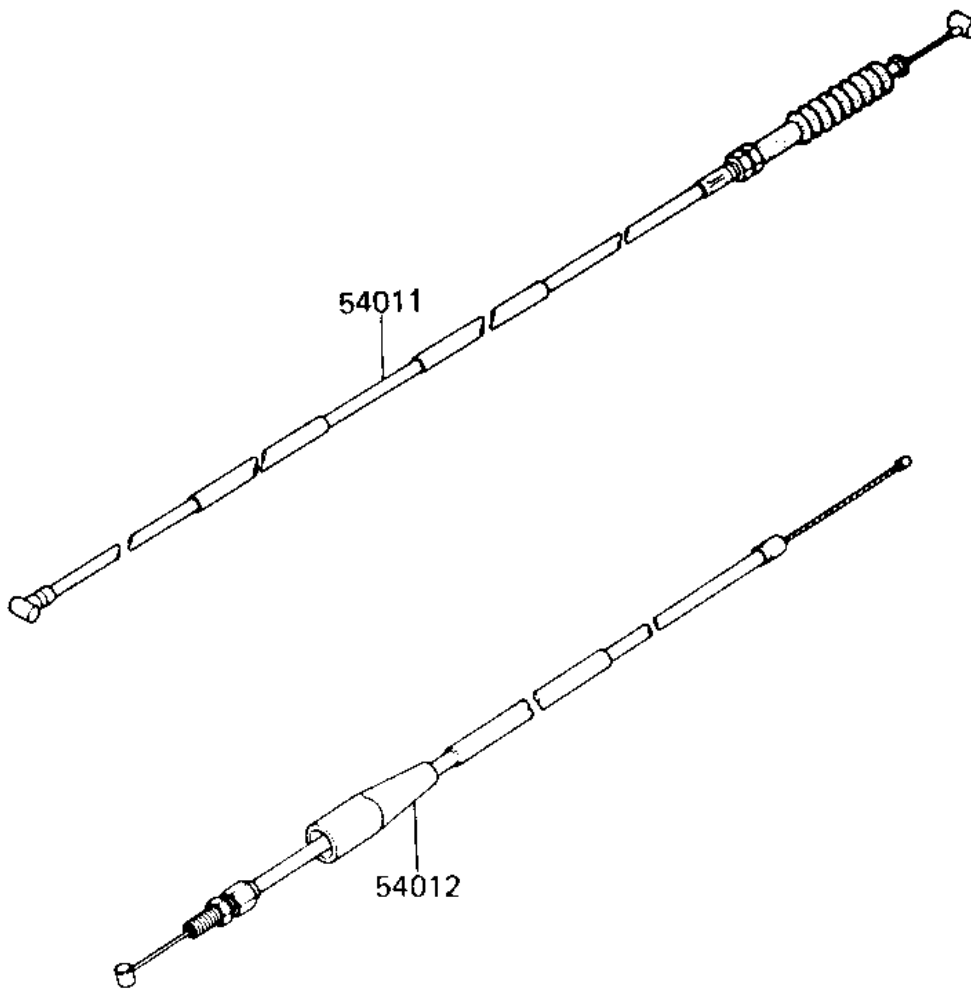

# 1985 KX80 PARTS DIAGRAM

CABLES ('84 KX80-E2)

F2540-0152

# 1985 KX80 PARTS LIST

CABLES ('84 KX80-E2)

ITEM NAME	PART NUMBER	QUANTITY
CABLE-CLUTCH (Ref # 54011)	54011-1130	1
CABLE-THROTTLE (Ref # 54012)	54012-1215	1
BAND, LONG (Ref # 92072)	92072-032	1