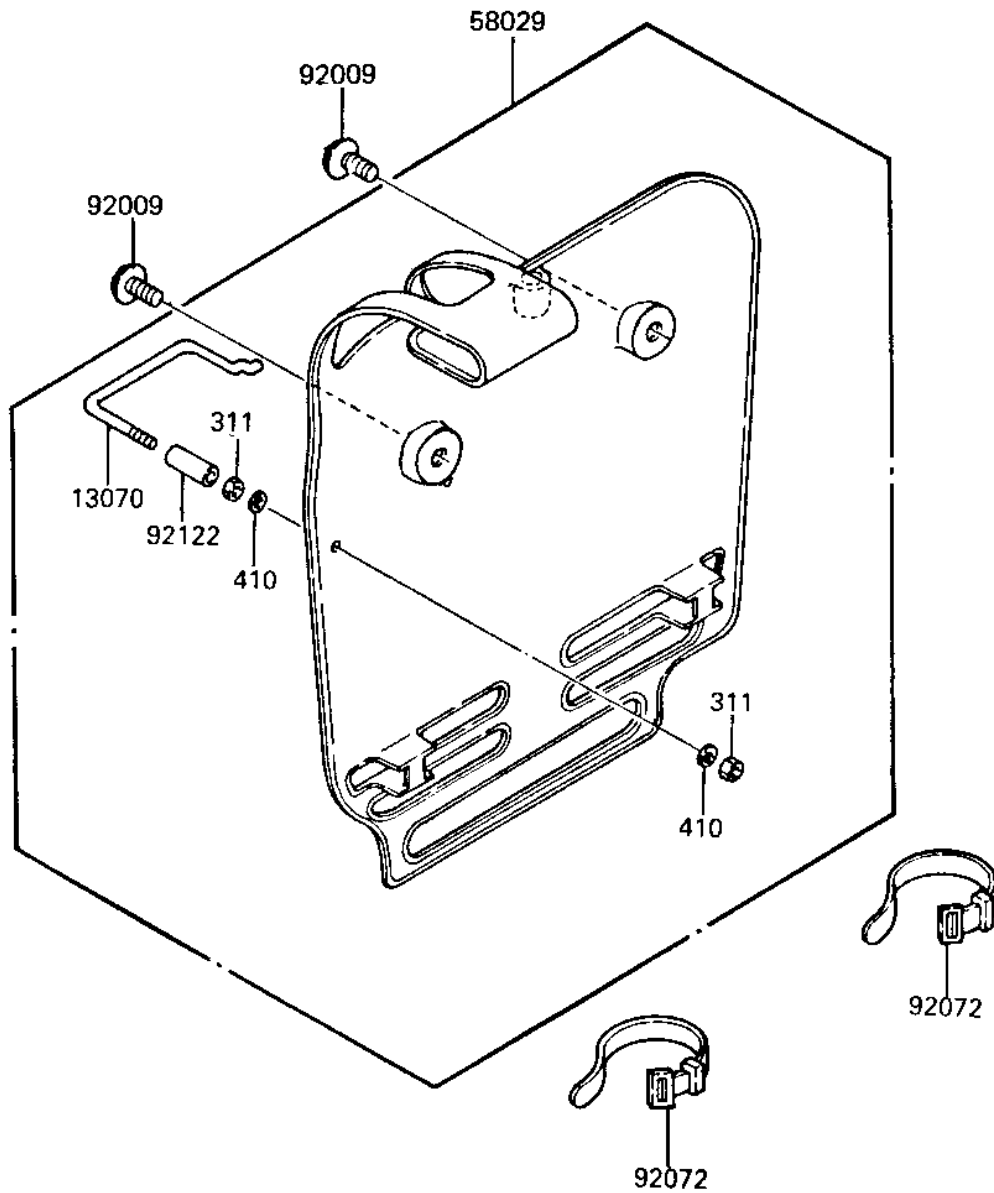

# 1985 KX80 PARTS DIAGRAM

NUMBER PLATE ('84 KX80-E2)

F2910-0017

# 1985 KX80 PARTS LIST

NUMBER PLATE ('84 KX80-E2)

ITEM NAME	PART NUMBER	QUANTITY
GUIDE,CABLE (Ref # 13070)	13070-1031	1
PLATE-NUMBER,L.GREEN (Ref # 58029)	58029-5004-6W	1
SCREW,6X10 (Ref # 92009)	92009-1286	2
BAND,MIDDLE (Ref # 92072)	92072-031	2
ROLLER,CABLE GUIDE (Ref # 92122)	92122-1011	1
NUT-HEX (Ref # 311)	311B0300	2
WASHER PLAIN 3MM (Ref # 410)	410B0300	2