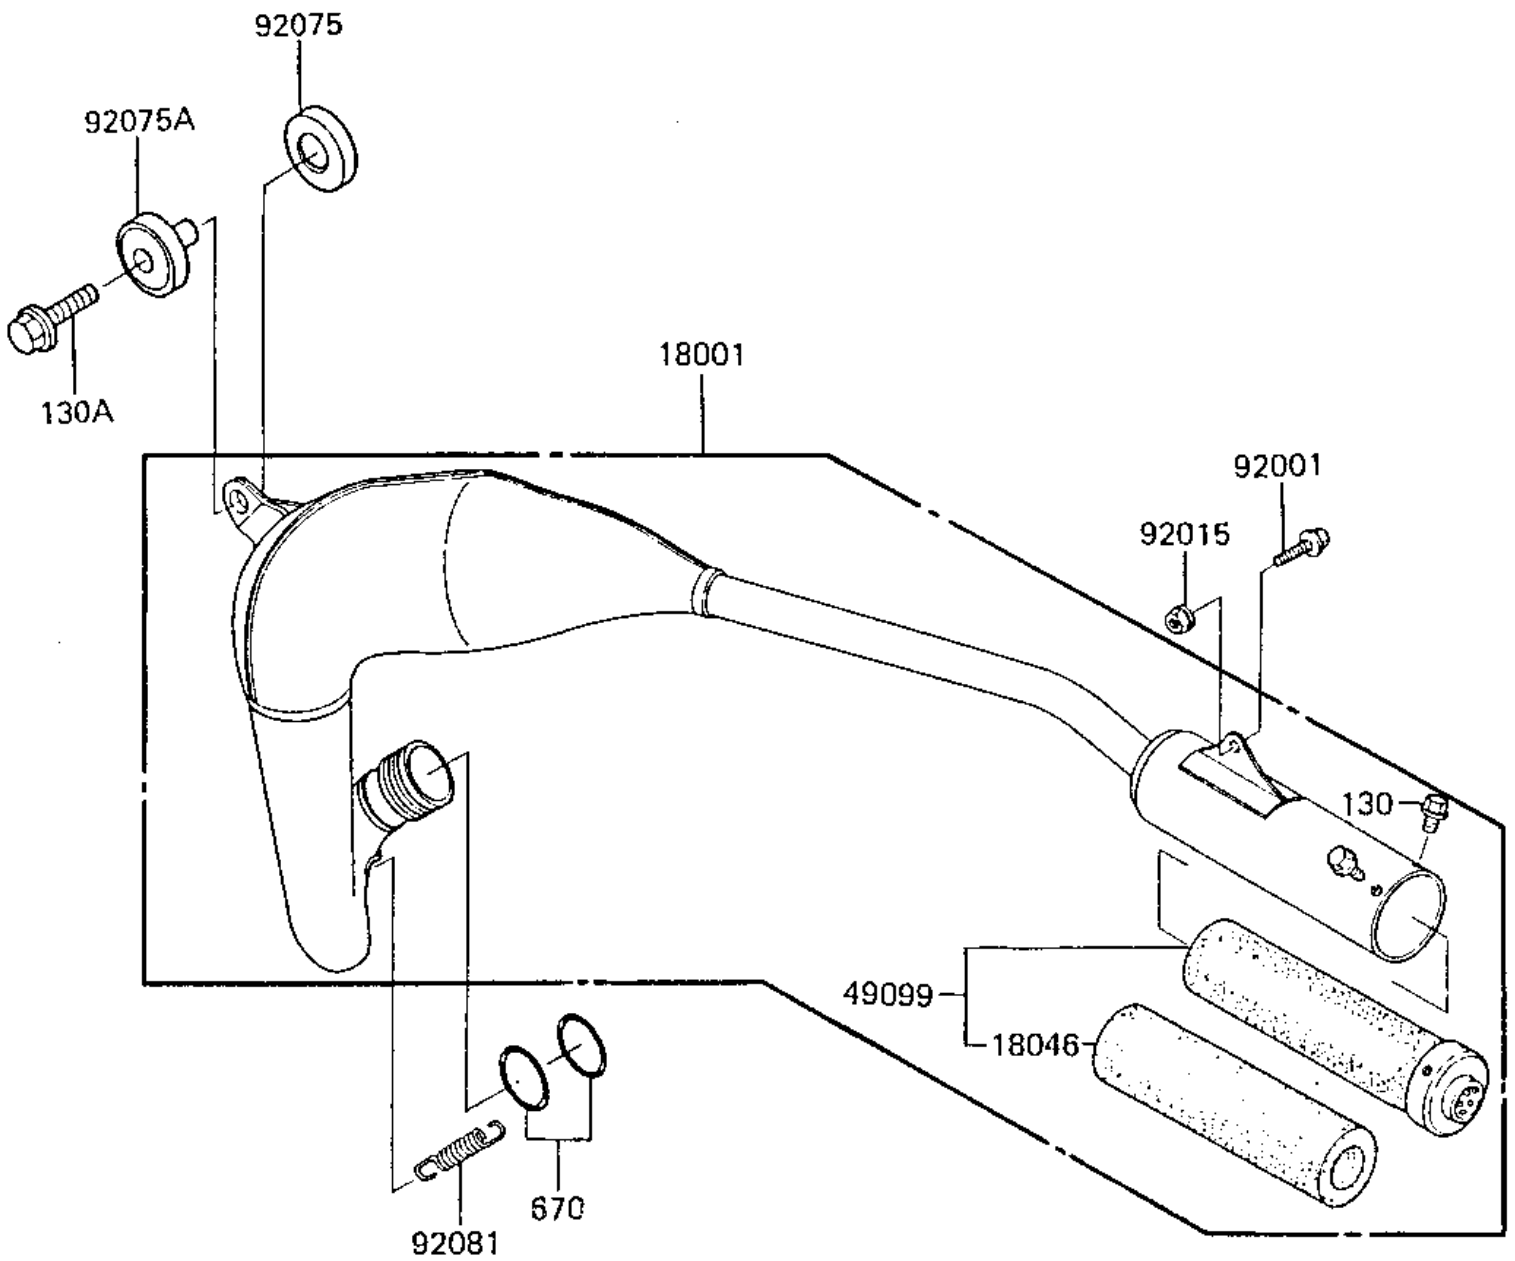

1985 KX80 PARTS DIAGRAM

MUFFLER ('85 KX80-E3)

E1140-0118

1985 KX80 PARTS LIST

MUFFLER ('85 KX80-E3)

ITEM NAME	PART NUMBER	QUANTITY
MUFFLER (Ref # 18001)	18001-1556	1
WOOL,BAFFLE PIPE (Ref # 18046)	18046-1020	1
BAFFLE-PIPE MUFFLER,M (Ref # 49099)	49099-1113	1
BOLT,W/WASHER,6X12 (Ref # 92001)	92001-1517	1
NUT-6MM (Ref # 92015)	92015-1078	1
DAMPER,9.3X28X7 (Ref # 92075)	92075-1571	1
DAMPER,MUFFLER (Ref # 92075A)	92075-1572	1
SPRING-CONNECTOR (Ref # 92081)	18071-003	1
BOLT-FLANGED (Ref # 130)	130G0508	2
BOLT,FLANGED,6X25 (Ref # 130A)	130G0625	1
"0" RING,36M/M (Ref # 670)	670E3036	2