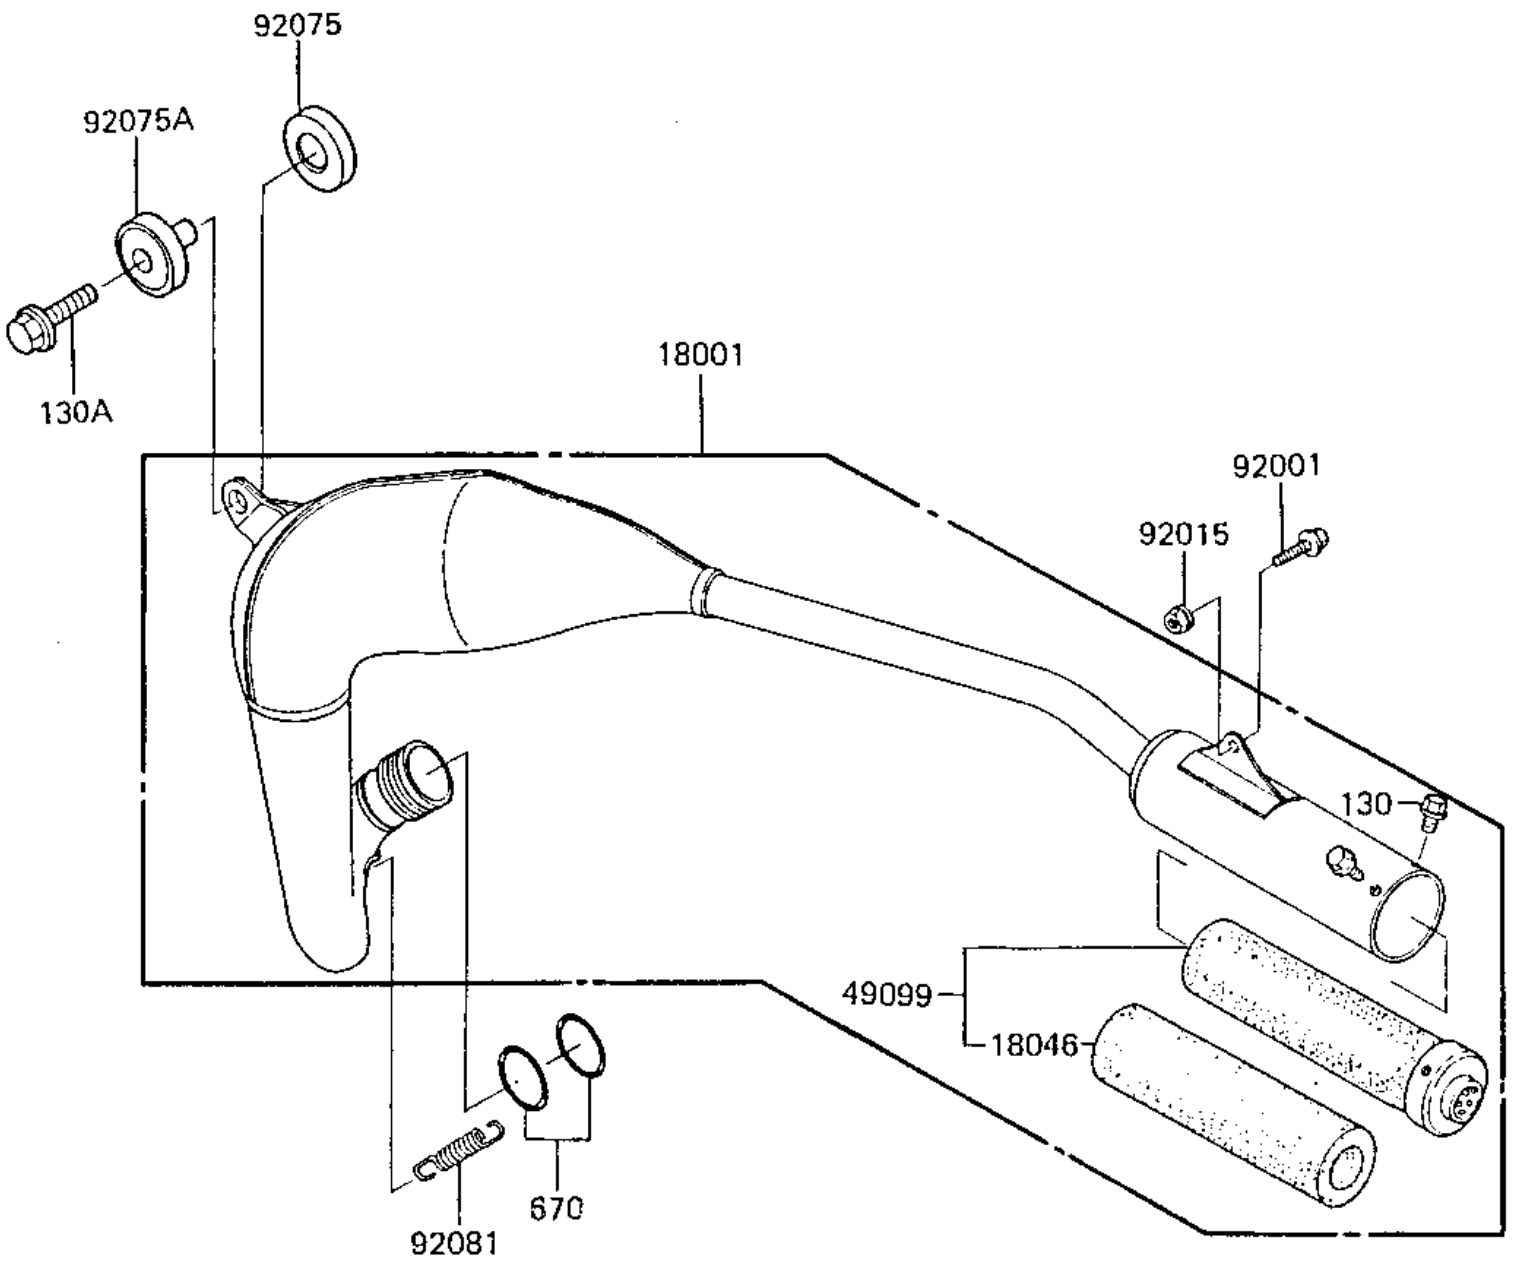

1985 KX80 PARTS DIAGRAM

MUFFLER ('85 KX80-E3)

E1140-0118

1985 KX80 PARTS LIST

MUFFLER ('85 KX80-E3)

ITEM NAME	PART NUMBER	QUANTITY
MUFFLER (Ref # 18001)	18001-1556	1
WOOL,BAFFLE PIPE (Ref # 18046)	18046-1020	1
BAFFLE-PIPE MUFFLER,M (Ref # 49099)	49099-1113	1
BOLT,W/WASHER,6X12 (Ref # 92001)	92001-1517	1
NUT-6MM (Ref # 92015)	92015-1078	1
DAMPER,9.3X28X7 (Ref # 92075)	92075-1571	1
DAMPER,MUFFLER (Ref # 92075A)	92075-1572	1
SPRING-CONNECTOR (Ref # 92081)	18071-003	1
BOLT-FLANGED (Ref # 130)	130G0508	2
BOLT,FLANGED,6X25 (Ref # 130A)	130G0625	1
"0" RING,36M/M (Ref # 670)	670E3036	2