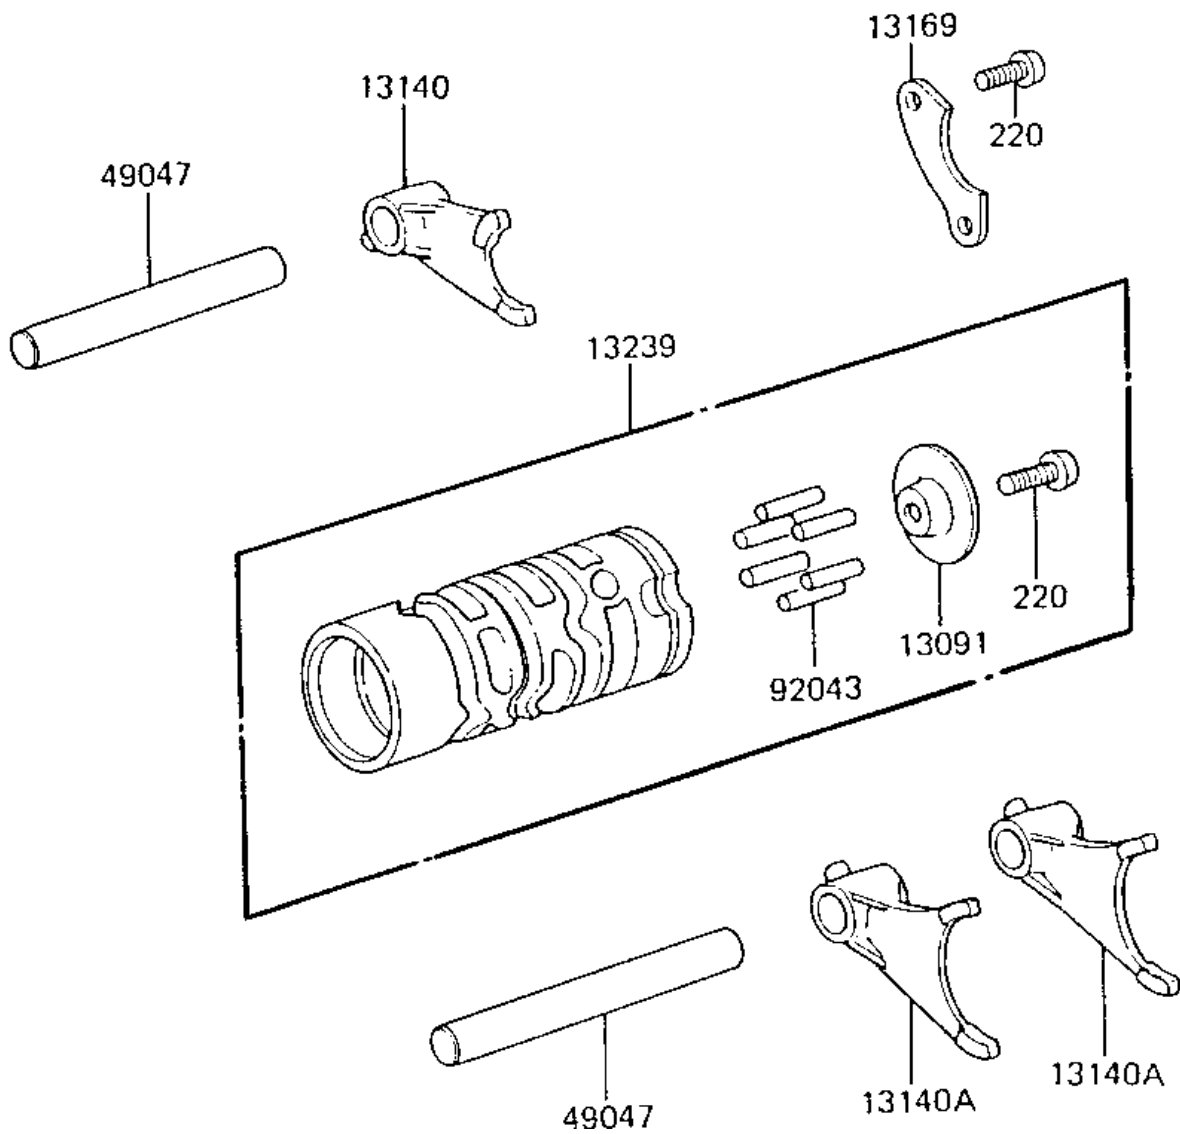

# 1984 KX80 PARTS DIAGRAM

GEAR CHANGE DRUM & FORKS ('85 KX80-E3)

E1362-0056

# 1984 KX80 PARTS LIST

GEAR CHANGE DRUM & FORKS ('85 KX80-E3)

ITEM NAME	PART NUMBER	QUANTITY
HOLDER CHANGE DRUM (Ref # 13091)	13091-1098	1
FORK-SHIFT (Ref # 13140)	13140-1060	1
FORK-SHIFT (Ref # 13140A)	13140-1061	2
PLATE,CHANGE DRUM (Ref # 13169)	13169-1309	1
DRUM-ASSY-CHANGE (Ref # 13239)	13239-1065	1
ROD,SHIFT,10X90 (Ref # 49047)	49047-1009	2
PIN,CHANG DRUM (Ref # 92043)	92042-029	6
SCREW PAN HEAD 6X14 (Ref # 220)	220B0614	2