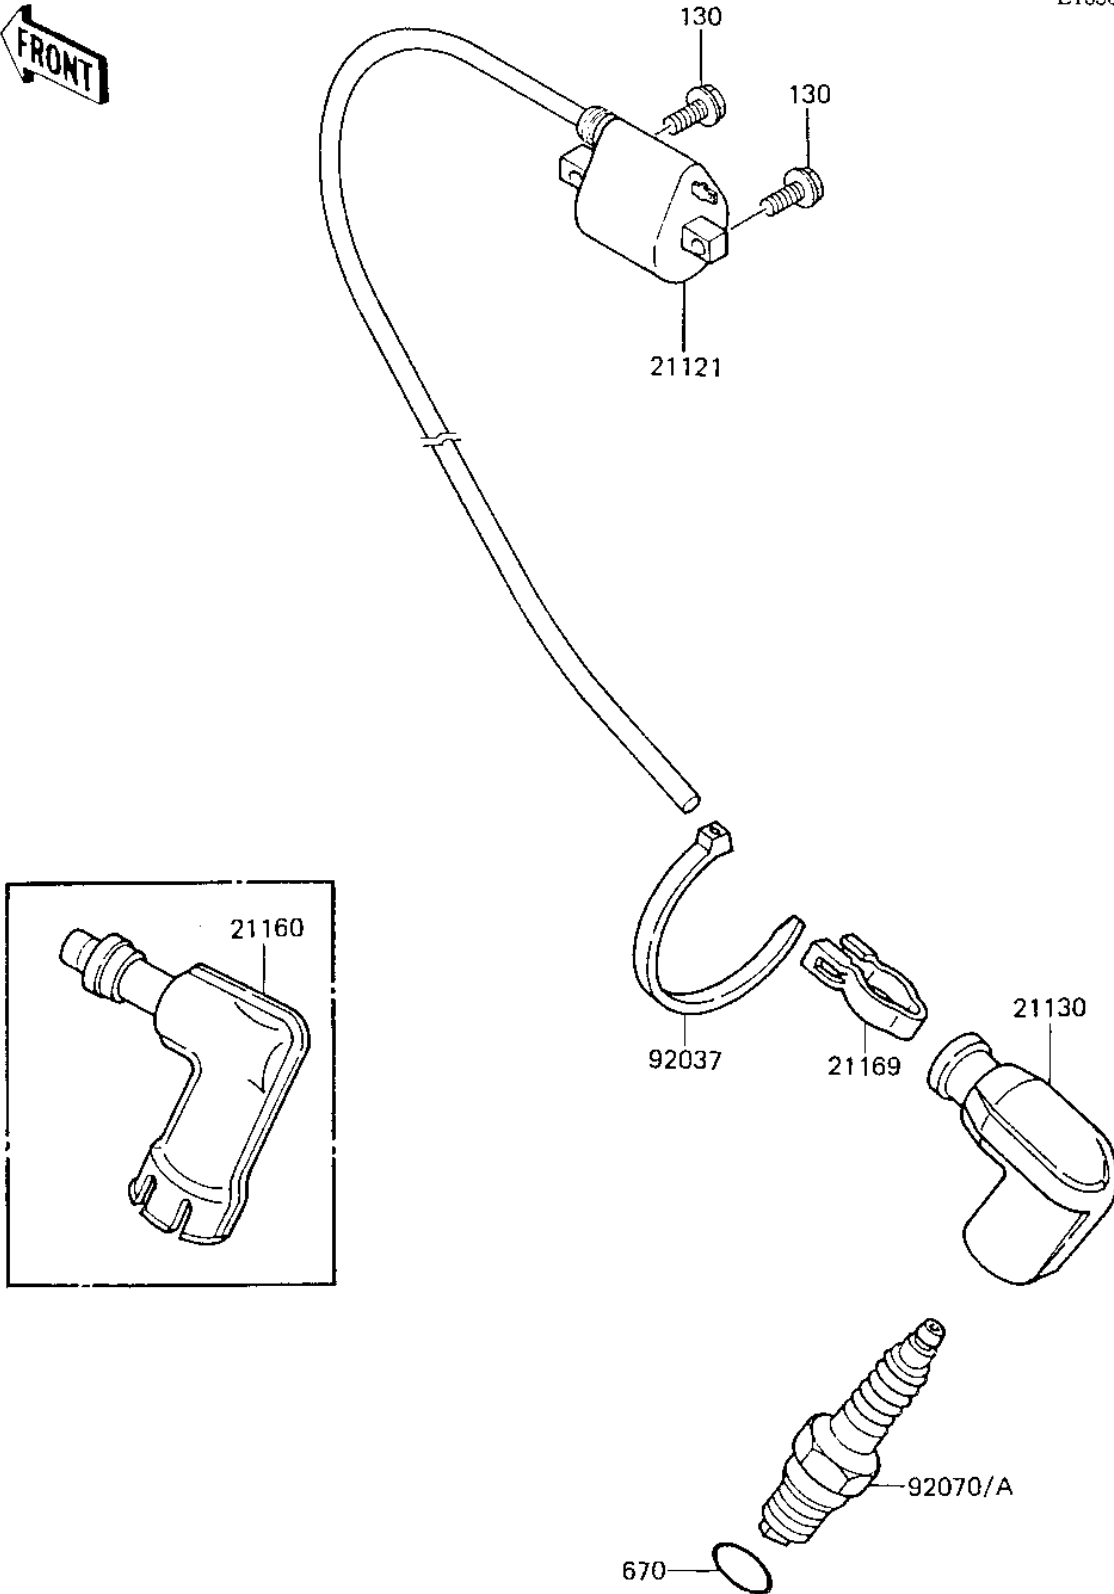

# 1984 KX80 PARTS DIAGRAM

IGNITION COIL ('85 KX80-E3)

E1830-0183

# 1984 KX80 PARTS LIST

## IGNITION COIL ('85 KX80-E3)

ITEM NAME	PART NUMBER	QUANTITY
COIL-IGNITION (Ref # 21121)	21121-1057	1
CAP,SPARK PLUG (Ref # 21130)	21130-1006	1
CAP,SPARK PLUG (Ref # 21160)	21160-005	1
TERMINAL,PLUG CAP (Ref # 21169)	21169-001	1
CLAMP,SPARK PLUG CAP (Ref # 92037)	92037-1173	1
SPARK PLUG B9EG (Ref # 92070)	B9EG	1
*** N.L.A.*** (Canada) (Ref # 92070A)	92070-1061	1
BOLT-FLANGED,6X16 (Ref # 130)	130G0616	2
"O" RING,16MM (Ref # 670)	670B2016	1