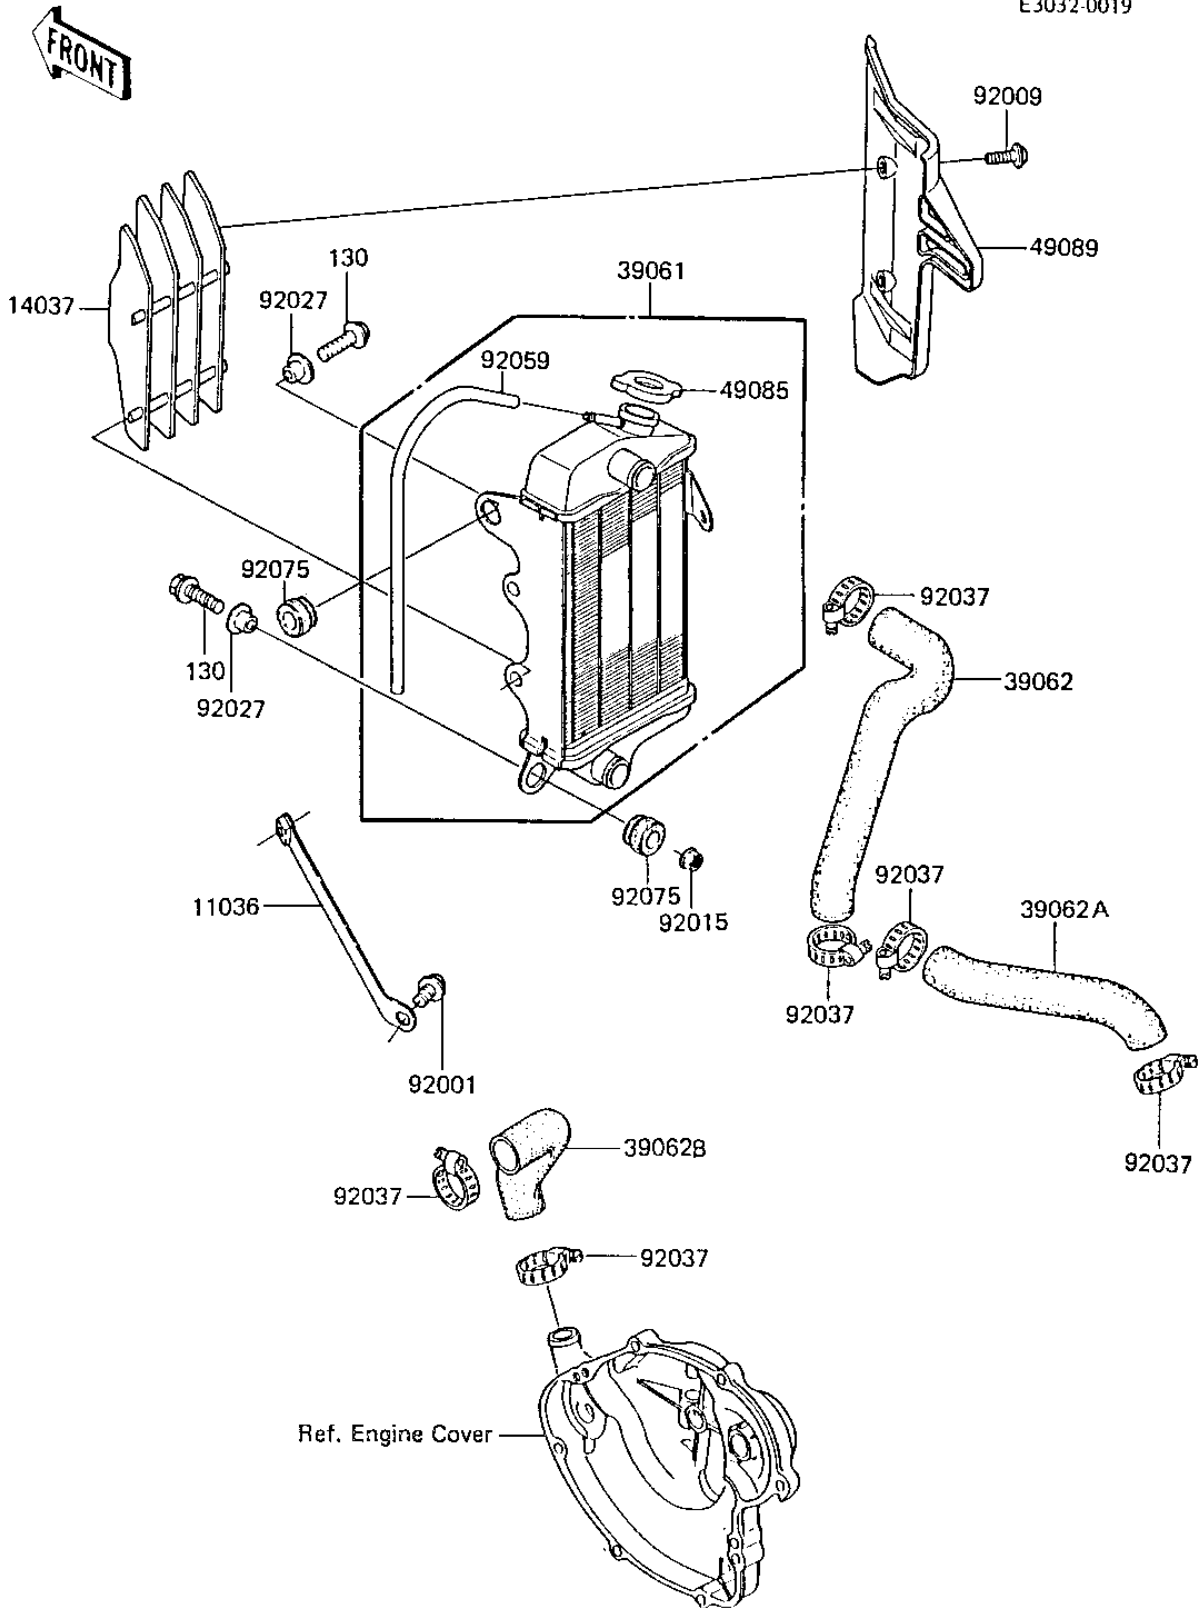

1984 KX80 PARTS DIAGRAM

RADIATOR ('85 KX80-E3)

E3032-0019

1984 KX80 PARTS LIST

RADIATOR ('85 KX80-E3)

ITEM NAME	PART NUMBER	QUANTITY
BRACKET-A,RADIATOR (Ref # 11036)	11036-1736	1
SCREEN,RH,EBONY (Ref # 14037)	14037-1121-6C	1
RADIATOR-ASSY (Ref # 39061)	39061-1062	1
HOSE-COOLING,COVER-CL (Ref # 39062)	39062-1016	1
HOSE-COOLING (Ref # 39062A)	39062-1051	1
HOSE-COOLING,RADIATOR (Ref # 39062B)	39062-1052	1
CAP-ASSY-PRESSURE (Ref # 49085)	49085-1003	1
SHROUD-ENGINE,RH,L.GR (Ref # 49089)	49089-1056-6W	1
BOLT,W/WASHER,6X12 (Ref # 92001)	92001-1517	1
SCREW,6X14 (Ref # 92009)	92009-1287	3
NUT-6MM (Ref # 92015)	92015-1078	1
COLLAR,RADIATOR GUARD (Ref # 92027)	92027-1183	2
CLAMP,COOLING HOSE (Ref # 92037)	92037-1589	6
TUBE,5X9X800 (Ref # 92059)	92059-1383	1
DAMPER,RADIATOR (Ref # 92075)	92075-1352	2
BOLT,FLANGED,6X25 (Ref # 130)	130G0625	2