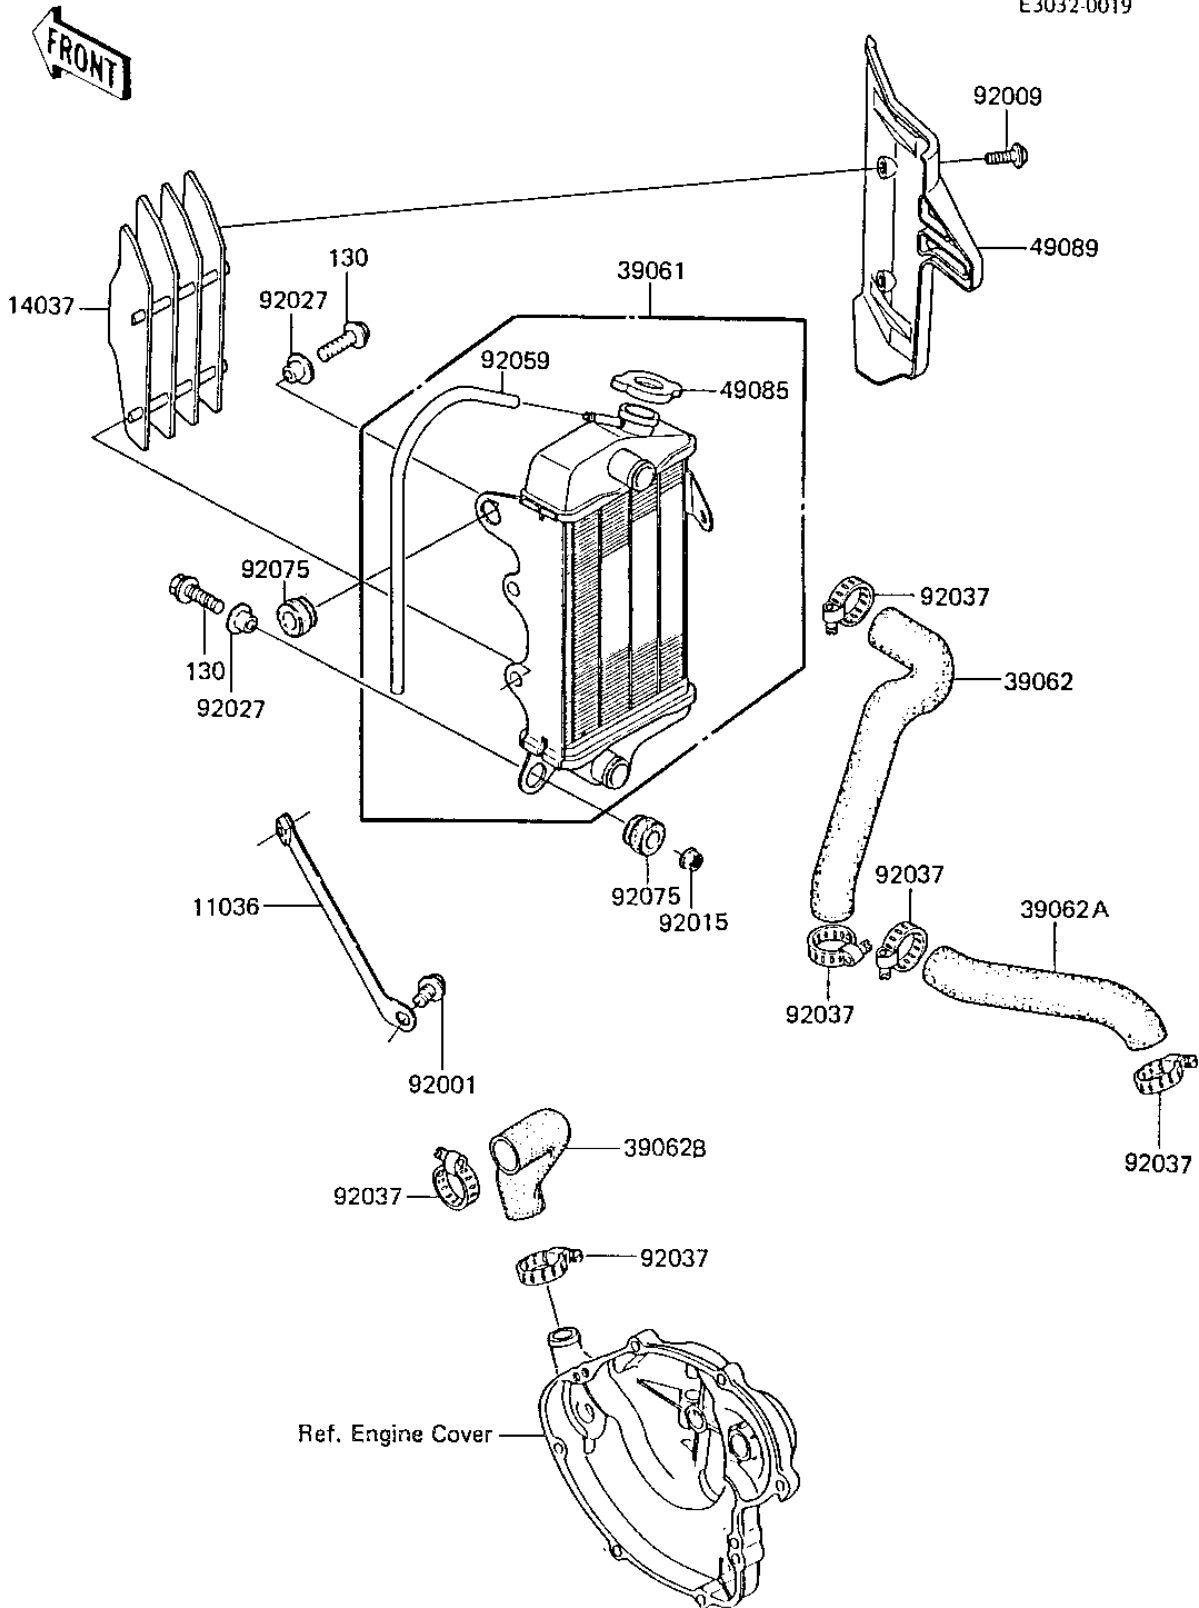

1985 KX80 PARTS DIAGRAM

RADIATOR ('85 KX80-E3)

E3032-0019

1985 KX80 PARTS LIST

RADIATOR ('85 KX80-E3)

ITEM NAME	PART NUMBER	QUANTITY
BRACKET-A,RADIATOR (Ref # 11036)	11036-1736	1
SCREEN,RH,EBONY (Ref # 14037)	14037-1121-6C	1
RADIATOR-ASSY (Ref # 39061)	39061-1062	1
HOSE-COOLING,COVER-CL (Ref # 39062)	39062-1016	1
HOSE-COOLING (Ref # 39062A)	39062-1051	1
HOSE-COOLING,RADIATOR (Ref # 39062B)	39062-1052	1
CAP-ASSY-PRESSURE (Ref # 49085)	49085-1003	1
SHROUD-ENGINE,RH,L.GR (Ref # 49089)	49089-1056-6W	1
BOLT,W/WASHER,6X12 (Ref # 92001)	92001-1517	1
SCREW,6X14 (Ref # 92009)	92009-1287	3
NUT-6MM (Ref # 92015)	92015-1078	1
COLLAR,RADIATOR GUARD (Ref # 92027)	92027-1183	2
CLAMP,COOLING HOSE (Ref # 92037)	92037-1589	6
TUBE,5X9X800 (Ref # 92059)	92059-1383	1
DAMPER,RADIATOR (Ref # 92075)	92075-1352	2
BOLT,FLANGED,6X25 (Ref # 130)	130G0625	2