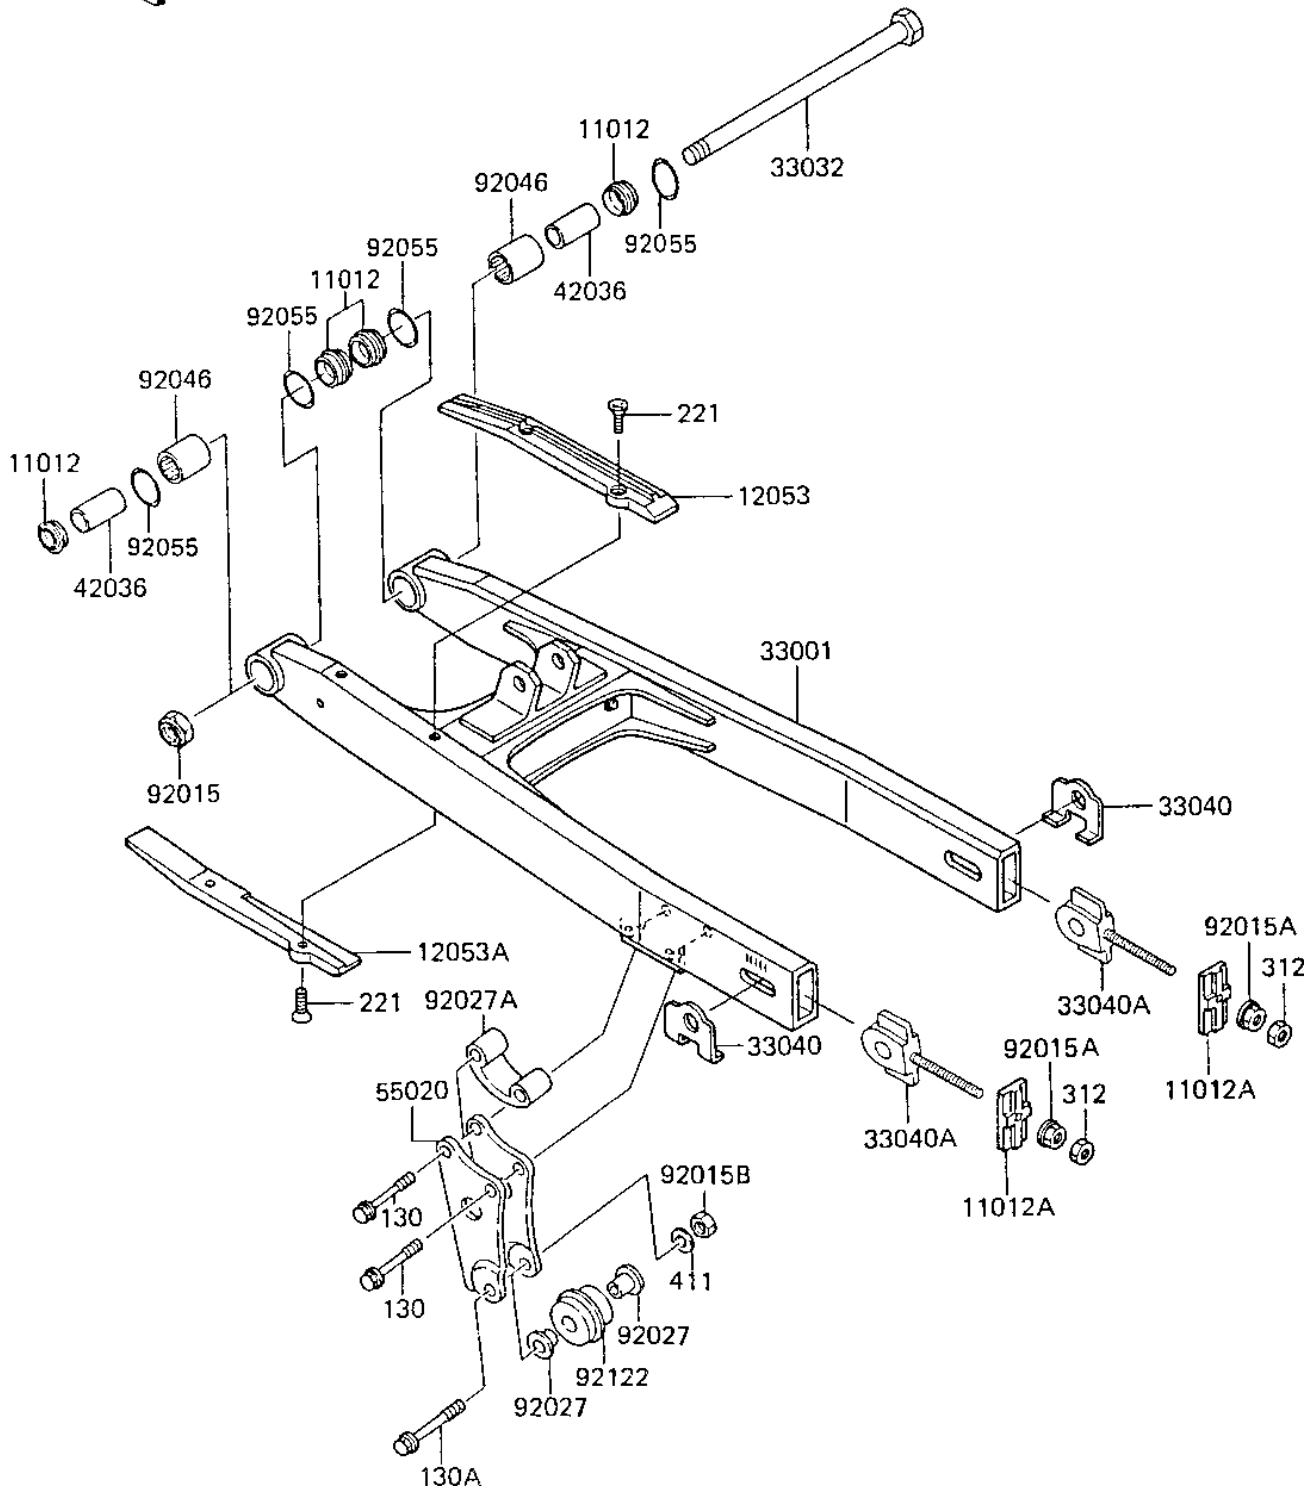

# 1984 KX80 PARTS DIAGRAM

SWING ARM ('85 KX80-E3)

F2141-0015

# 1984 KX80 PARTS LIST

## SWING ARM ('85 KX80-E3)

ITEM NAME	PART NUMBER	QUANTITY
CAP,SWING ARM (Ref # 11012)	11012-1263	4
CAP,SWING ARM (Ref # 11012A)	11012-1411	2
GUIDE-CHAIN,FR,UPP (Ref # 12053)	12053-1132	1
GUIDE-CHAIN,FR,LWR (Ref # 12053A)	12053-1133	1
ARM-COMP-SWING (Ref # 33001)	33001-1226	1
SHAFT-SWING ARM,PIVOT (Ref # 33032)	33032-1031	1
ADJUSTER-CHAIN (Ref # 33040)	33040-1057	2
ADJUSTER-CHAIN (Ref # 33040A)	33040-1065	2
SLEEVE,SWING ARM,L=34 (Ref # 42036)	42036-1067	2
GUARD,CHAIN,RR (Ref # 55020)	55020-1163	1
NUT (Ref # 92015)	92015-1774	1
NUT-6MM (Ref # 92015A)	92015-1078	2
NUT,LOCK 6MM (Ref # 92015B)	92017-014	1
COLLAR,RADIATOR GUARD (Ref # 92027)	92027-1183	2
COLLAR,CHAIN GUIDE (Ref # 92027A)	92027-1495	1
BEARING-NEEDLE (Ref # 92046)	92046-1046	2
RING-0,SWING ARM (Ref # 92055)	92055-1240	4
ROLLER,CHAIN GUIDE (Ref # 92122)	92122-1030	1
BOLT,FLANGED,6X45 (Ref # 130)	130G0645	2
BOLT-FLANGED,6X50 (Ref # 130A)	130G0650	1
SCREW CNTSNK HD 6X10 (Ref # 221)	221B0610	4
NUT 6MM (Ref # 312)	312B0600	2
WASHER PLAIN 6MM (Ref # 411)	411B0600	1