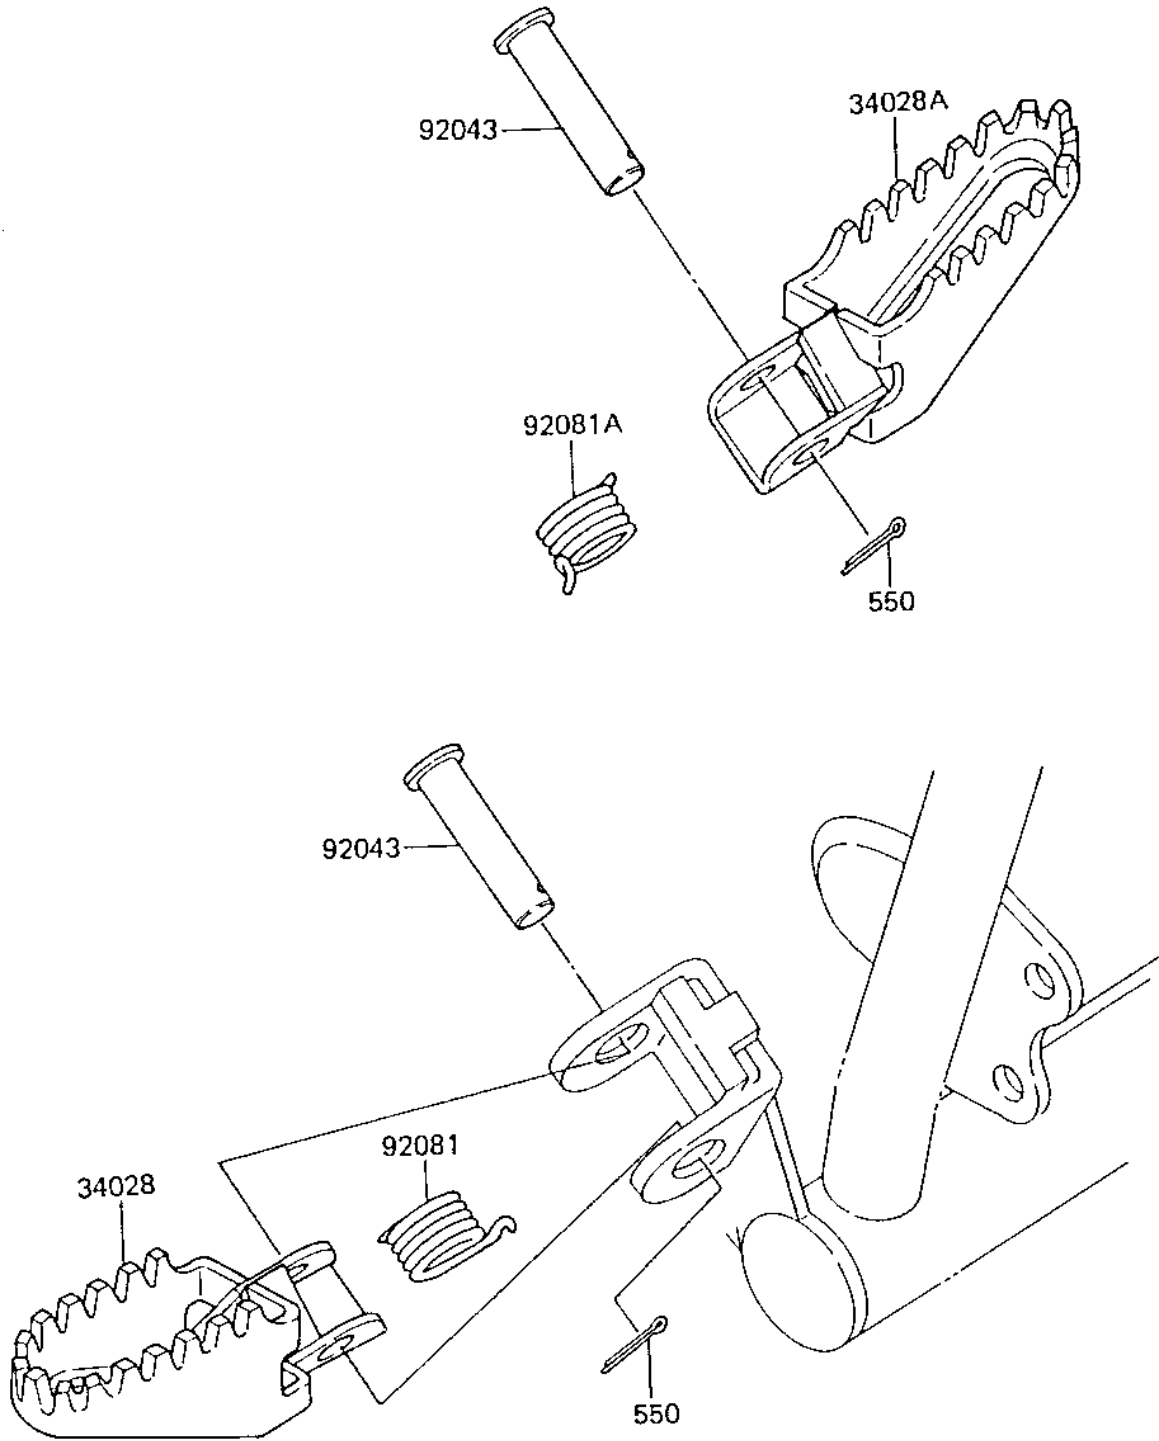

1984 KX80 PARTS DIAGRAM

FOOTRESTS ('85 KX80-E3)

F2160-0072

1984 KX80 PARTS LIST

FOOTRESTS ('85 KX80-E3)

ITEM NAME	PART NUMBER	QUANTITY
STEP,LH (Ref # 34028)	34028-1152	1
STEP,RH (Ref # 34028A)	34028-1153	1
PIN,8X32 (Ref # 92043)	92043-1143	2
SPRING,FOOTREST (Ref # 92081)	92081-1491	1
SPRING,FOOTREST,RH (Ref # 92081A)	92081-1543	1
PIN,COTTER,2.5X15 (Ref # 550)	550D2515	2