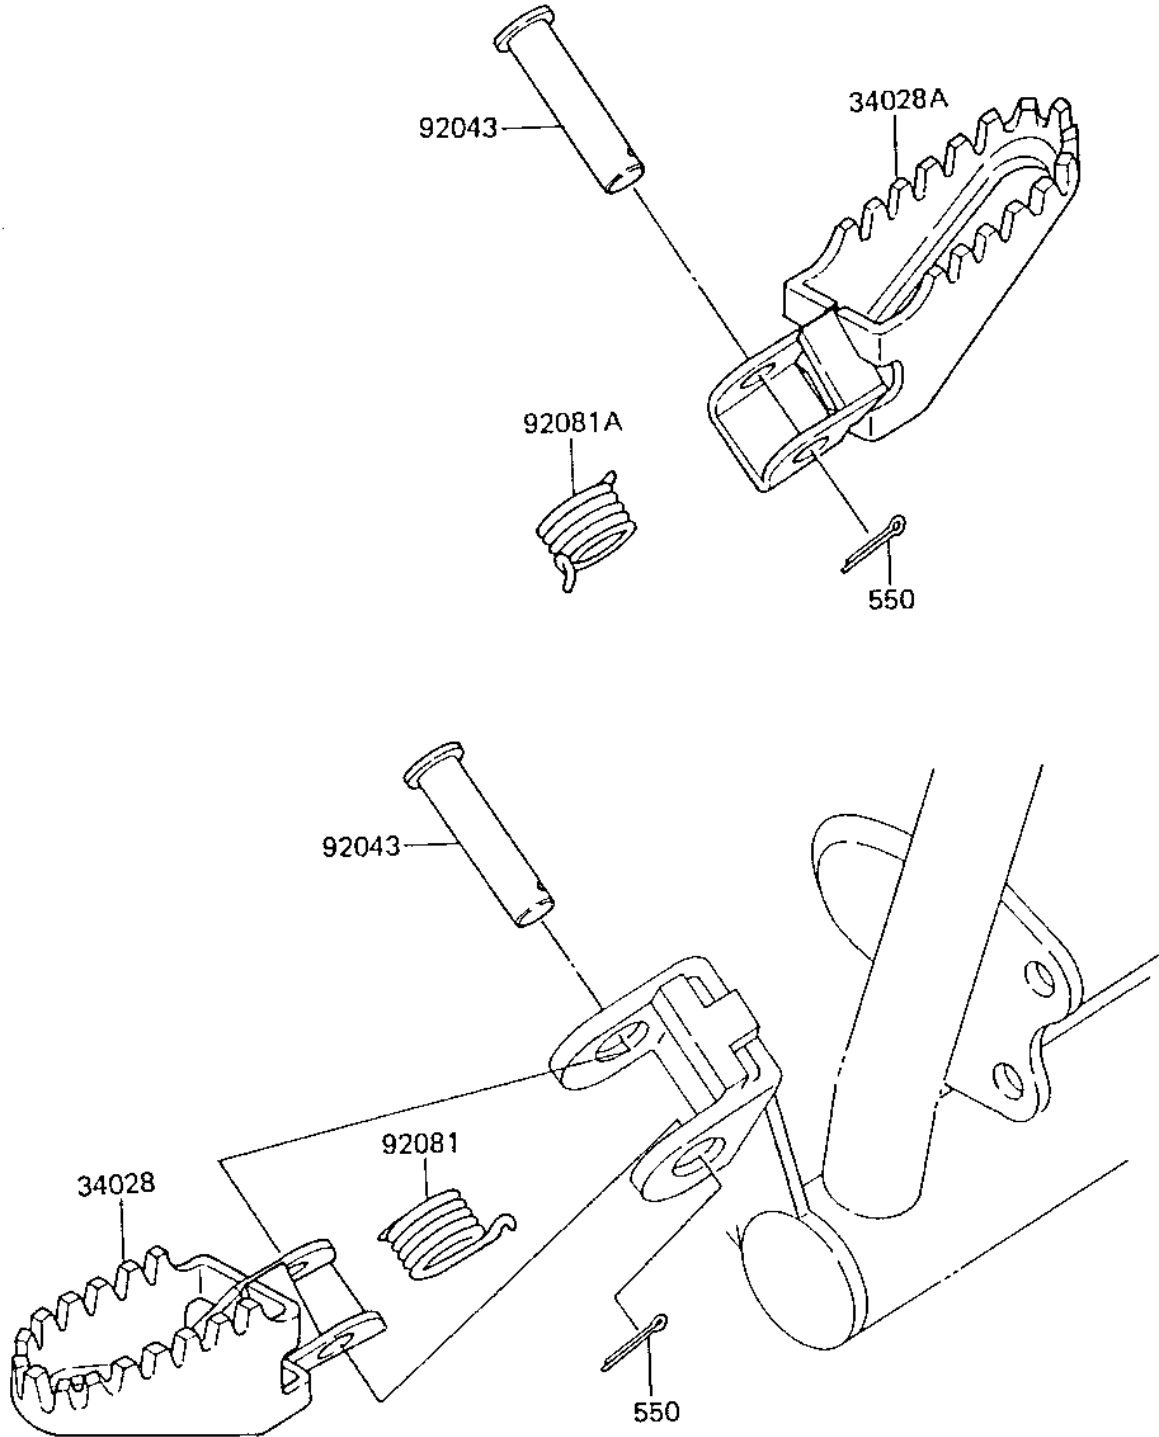

1985 KX80 PARTS DIAGRAM

FOOTRESTS ('85 KX80-E3)

F2160-0072

1985 KX80 PARTS LIST

FOOTRESTS ('85 KX80-E3)

ITEM NAME	PART NUMBER	QUANTITY
STEP,LH (Ref # 34028)	34028-1152	1
STEP,RH (Ref # 34028A)	34028-1153	1
PIN,8X32 (Ref # 92043)	92043-1143	2
SPRING,FOOTREST (Ref # 92081)	92081-1491	1
SPRING,FOOTREST,RH (Ref # 92081A)	92081-1543	1
PIN,COTTER,2.5X15 (Ref # 550)	550D2515	2