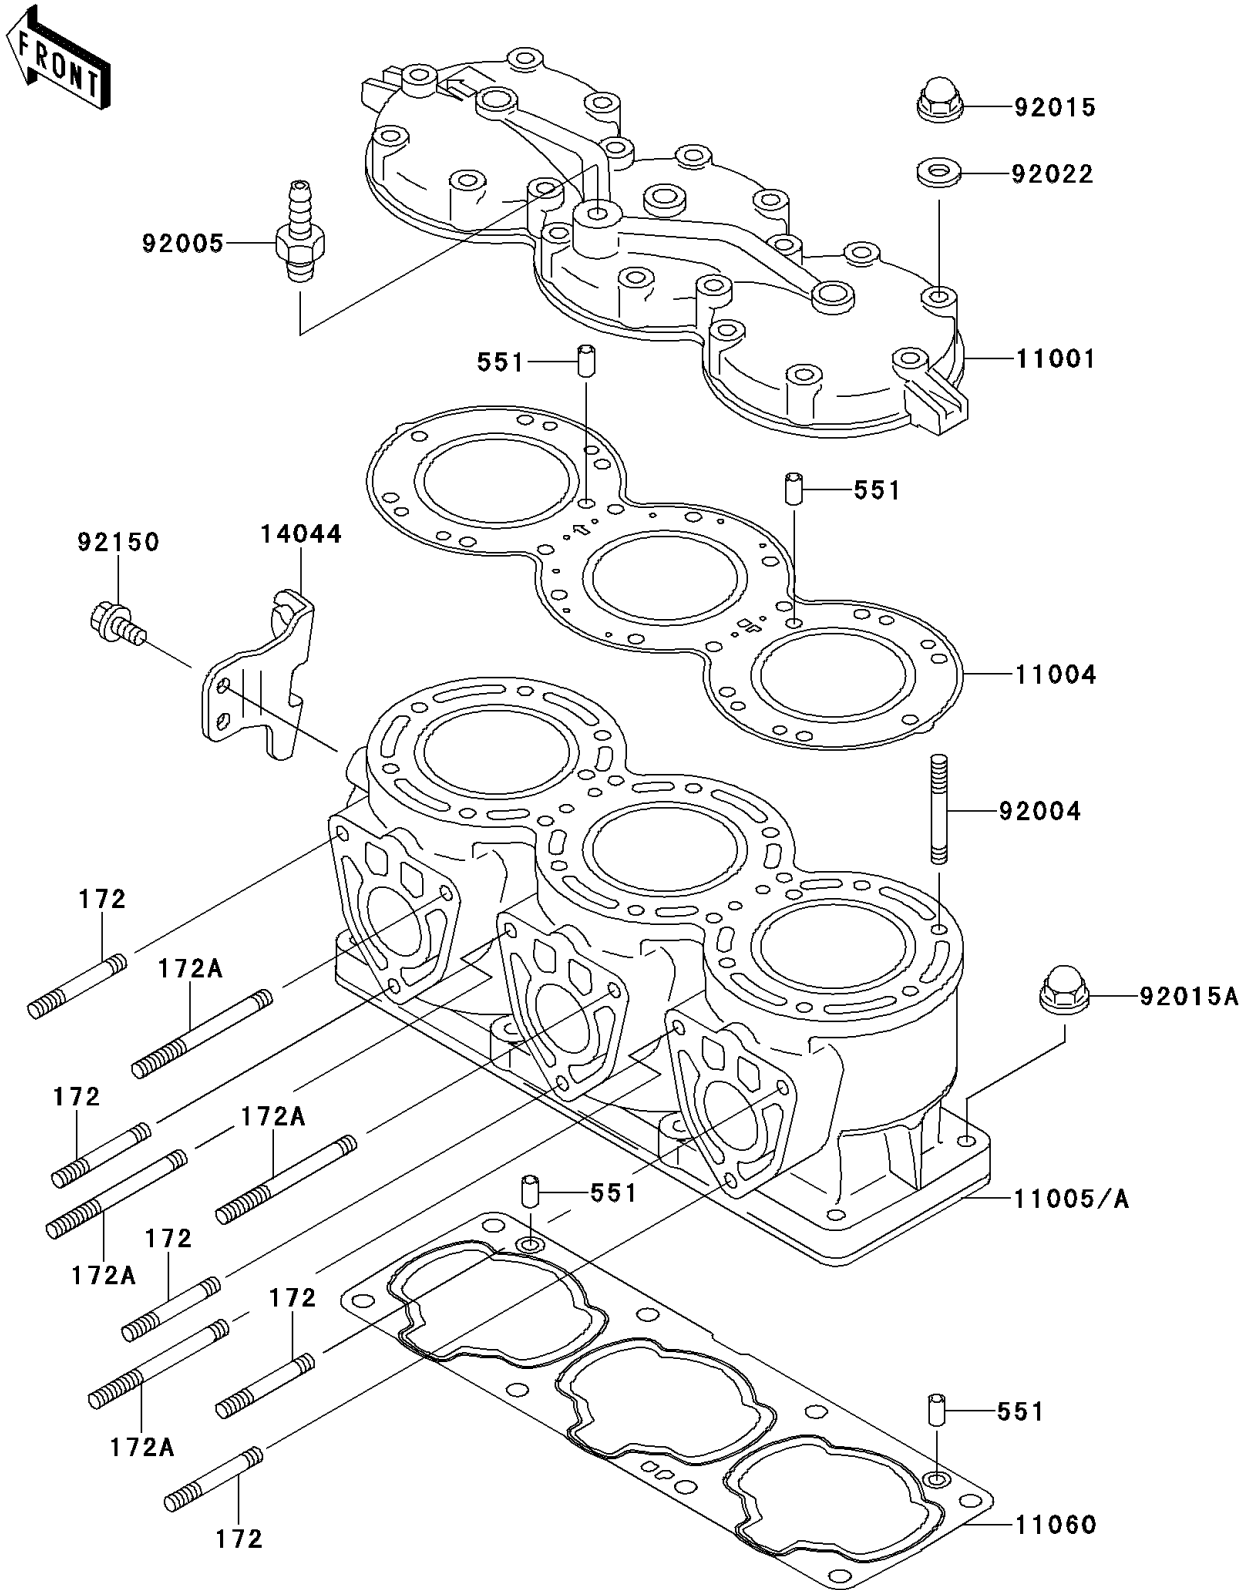

# 1995 900 ZXi PARTS DIAGRAM

Cylinder Head/Cylinder

E1110

## 1995 900 ZXi PARTS LIST

### Cylinder Head/Cylinder

ITEM NAME	PART NUMBER	QUANTITY
BOLT-STUD (Ref # 172)	172R0830	5
BOLT-STUD,8X75 (Ref # 172A)	172R0875	4
PIN-DOWEL (Ref # 551)	551R0812	4
HEAD-CYLINDER (Ref # 11001)	11001-3721	1
GASKET-HEAD (Ref # 11004)	11004-3713	1
CYLINDER-ENGINE (Ref # 11005)	11005-3726	1
GASKET,CYLINDER BASE (Ref # 11060)	11060-3752	1
HOLDER-CABLE (Ref # 14044)	14044-3729	1
STUD,8X43 (Ref # 92004)	92004-3715	18
FITTING (Ref # 92005)	92005-3714	1
NUT,CAP,8MM (Ref # 92015)	92015-1371	18
NUT,10MM (Ref # 92015A)	92015-1649	8
WASHER,8.2X18X1.5 (Ref # 92022)	92022-1964	18
BOLT,8X16 (Ref # 92150)	92150-3722	2