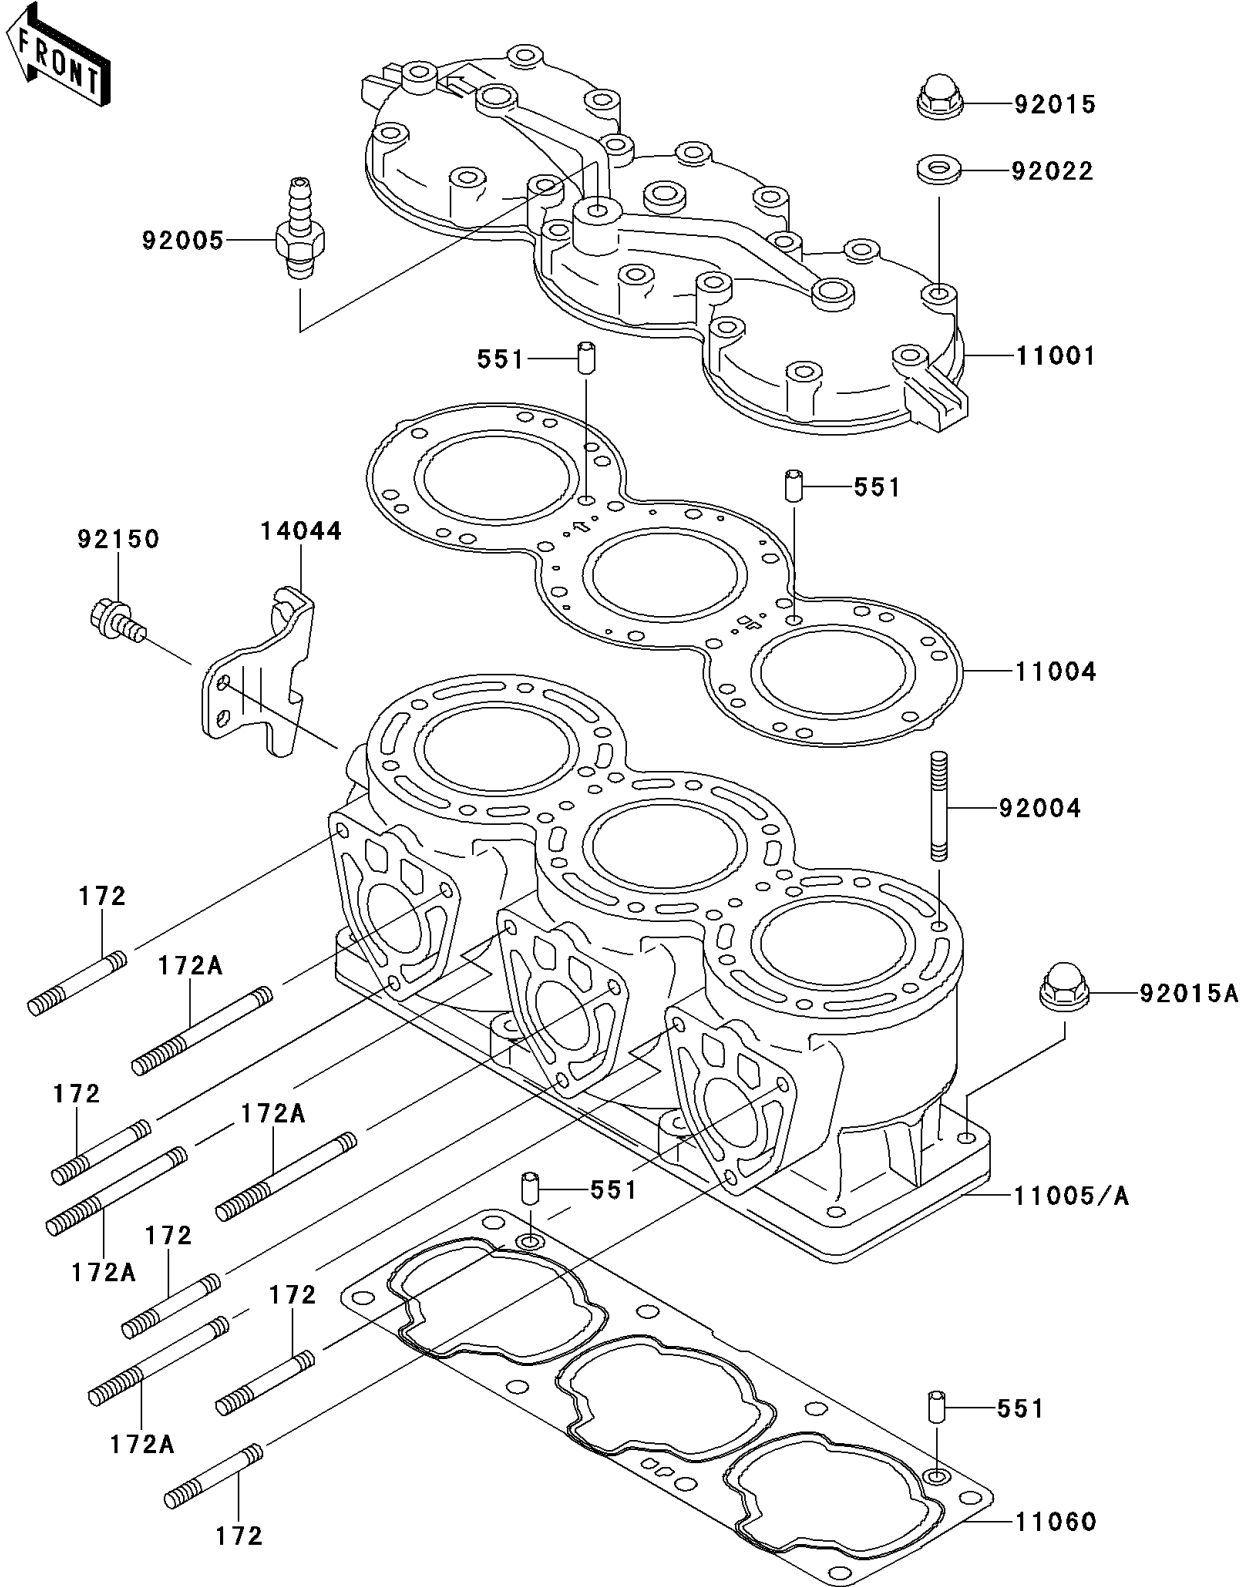

# 1996 900 ZXi PARTS DIAGRAM

Cylinder Head/Cylinder

E1110

# 1996 900 ZXi PARTS LIST

## Cylinder Head/Cylinder

ITEM NAME	PART NUMBER	QUANTITY
BOLT-STUD (Ref # 172)	172R0830	5
BOLT-STUD,8X75 (Ref # 172A)	172R0875	4
PIN-DOWEL (Ref # 551)	551R0812	4
HEAD-CYLINDER (Ref # 11001)	11001-3721	1
GASKET-HEAD (Ref # 11004)	11004-3713	1
CYLINDER-ENGINE (Ref # 11005A)	11005-3738	1
GASKET,CYLINDER BASE (Ref # 11060)	11060-3752	1
HOLDER-CABLE (Ref # 14044)	14044-3729	1
STUD,8X43 (Ref # 92004)	92004-3715	18
FITTING (Ref # 92005)	92005-3714	1
NUT,CAP,8MM (Ref # 92015)	92015-1371	18
NUT,10MM (Ref # 92015A)	92015-1649	8
WASHER,8.2X18X1.5 (Ref # 92022)	92022-1964	18
BOLT,8X16 (Ref # 92150)	92150-3722	2