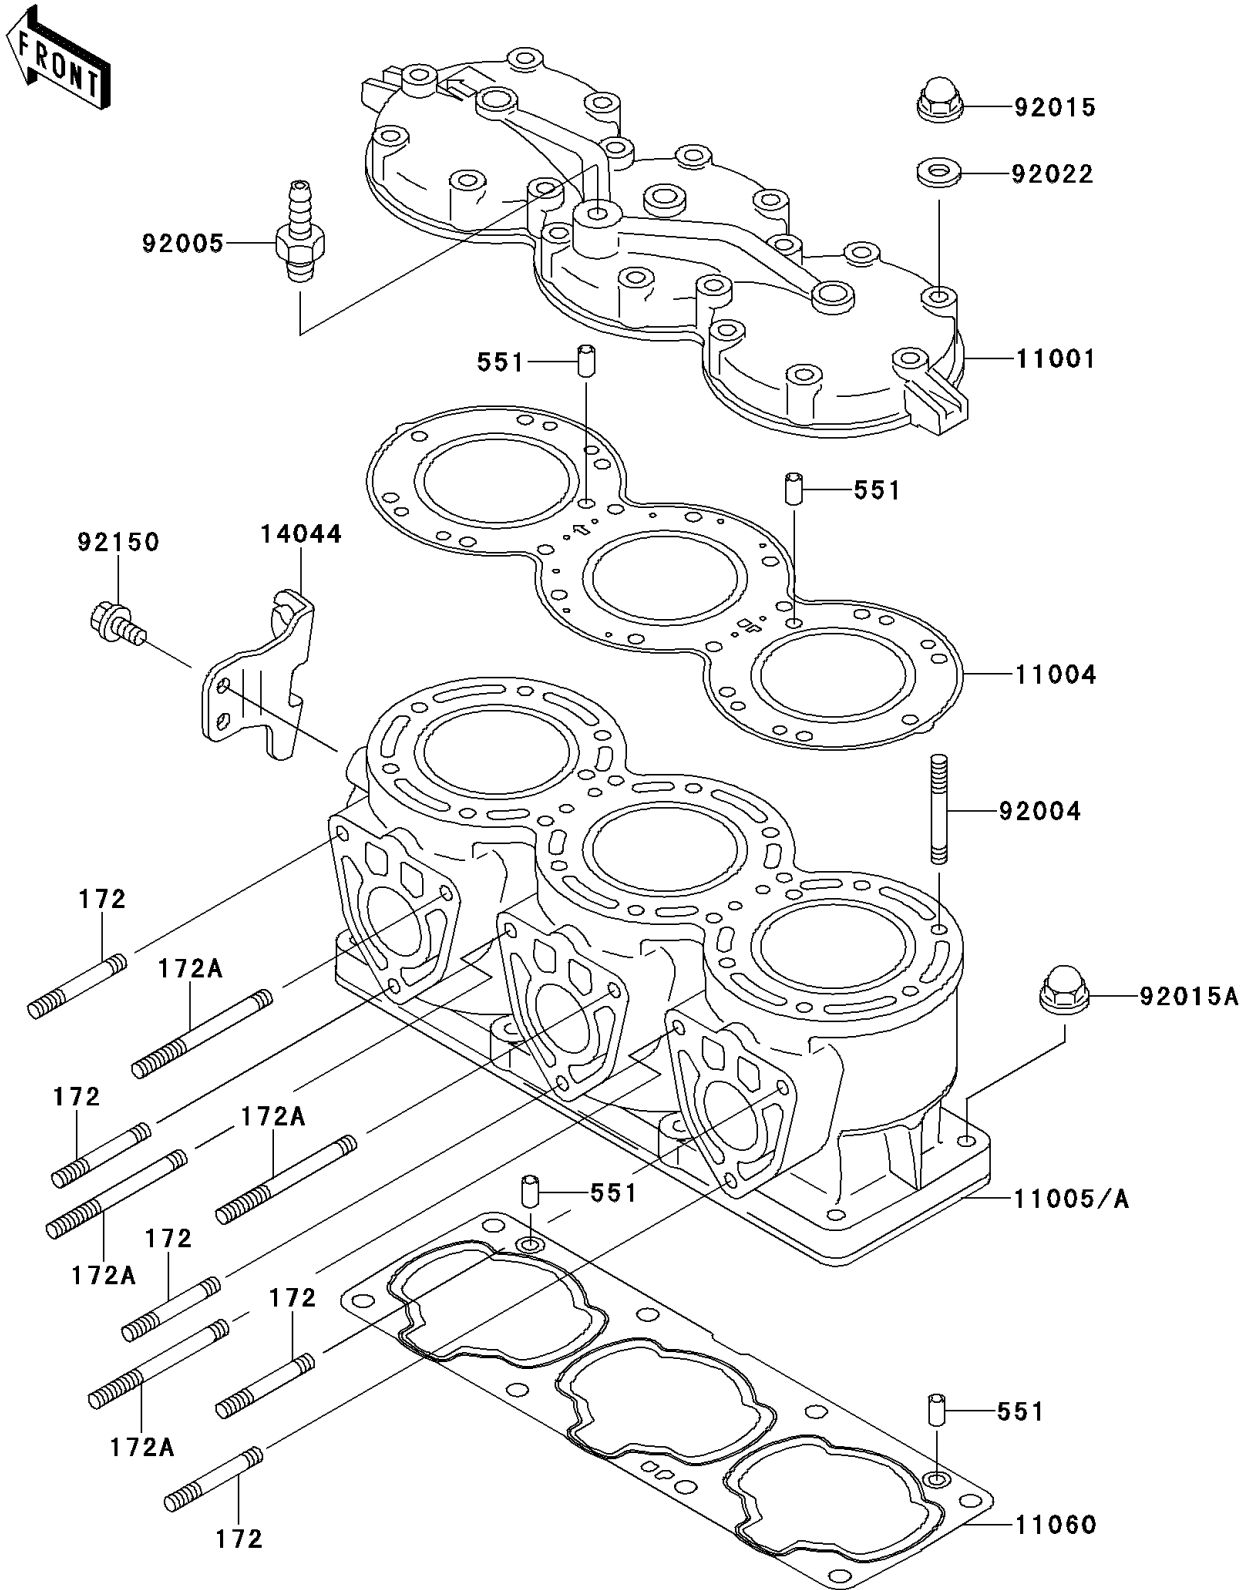

1997 900 ZXi PARTS DIAGRAM

Cylinder Head/Cylinder

E1110

1997 900 ZXi PARTS LIST

Cylinder Head/Cylinder

ITEM NAME	PART NUMBER	QUANTITY
BOLT-STUD (Ref # 172)	172R0830	5
BOLT-STUD,8X75 (Ref # 172A)	172R0875	4
PIN-DOWEL (Ref # 551)	551R0812	4
HEAD-CYLINDER (Ref # 11001)	11001-3721	1
GASKET-HEAD (Ref # 11004)	11004-3713	1
CYLINDER-ENGINE (Ref # 11005A)	11005-3738	1
GASKET,CYLINDER BASE (Ref # 11060)	11060-3752	1
HOLDER-CABLE (Ref # 14044)	14044-3729	1
STUD,8X43 (Ref # 92004)	92004-3715	18
FITTING (Ref # 92005)	92005-3714	1
NUT,CAP,8MM (Ref # 92015)	92015-1371	18
NUT,10MM (Ref # 92015A)	92015-1649	8
WASHER,8.2X18X1.5 (Ref # 92022)	92022-1964	18
BOLT,8X16 (Ref # 92150)	92150-3722	2