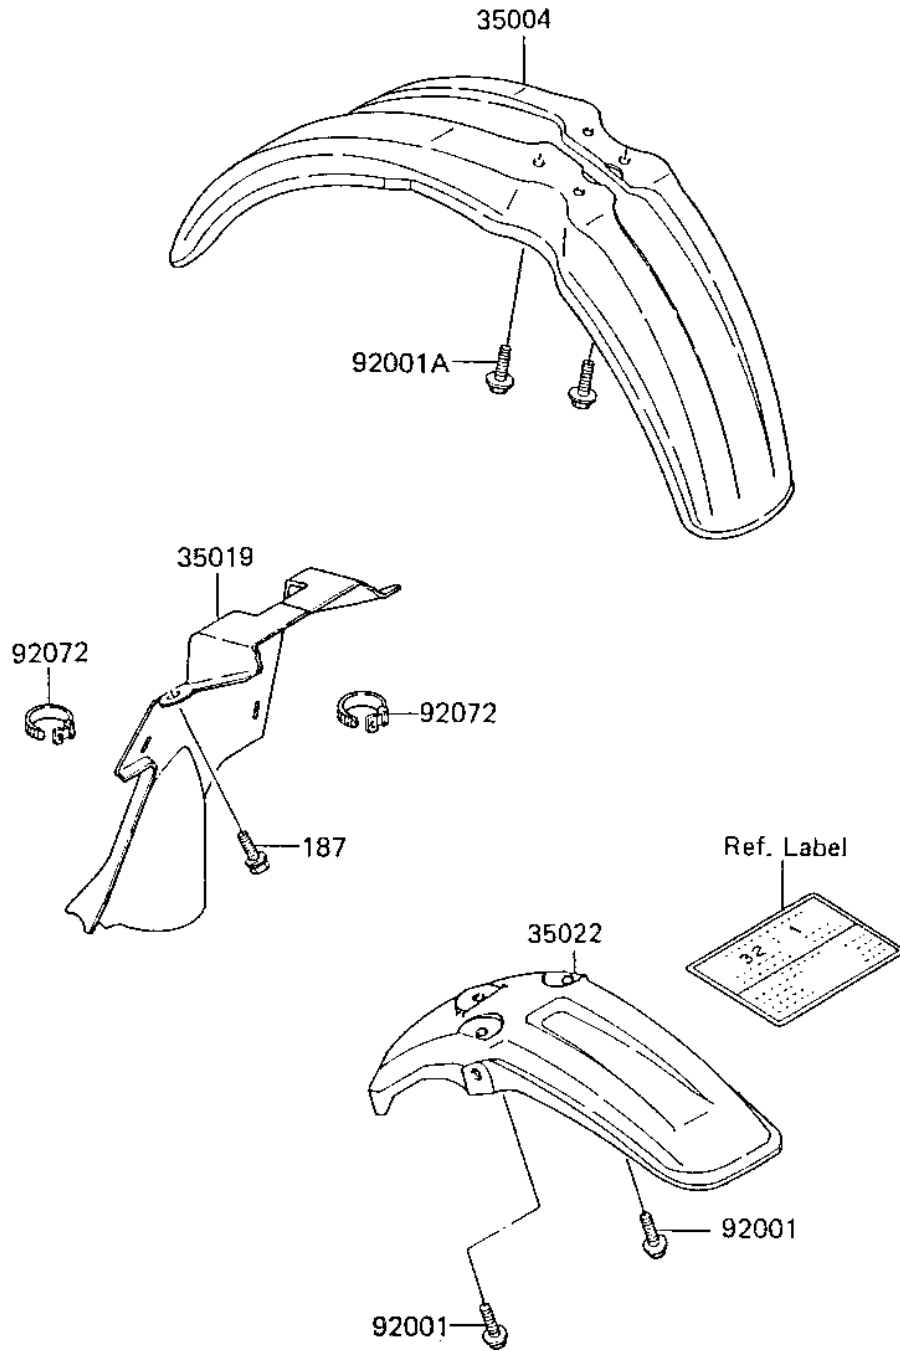

1984 KX80 PARTS DIAGRAM

FENDERS ('85 KX80-E3)

F2170-0181

1984 KX80 PARTS LIST

FENDERS ('85 KX80-E3)

ITEM NAME	PART NUMBER	QUANTITY
35004-1250-6W (Canada) (Ref # 35004)	35004-1092-6W	1
FLAP,REAR FENDER (Ref # 35019)	35019-1136	1
FENDER-COMP-REAR,L.GR (Ref # 35022)	35022-1247-6W	1
BOLT,W/SP,6X18 (Ref # 92001)	92001-1764	3
BOLT,6X14 (Ref # 92001A)	92001-1926	4
BAND,SHORT (Ref # 92072)	92072-030	2
BOLT 6X14 (Ref # 187)	187B0614	2