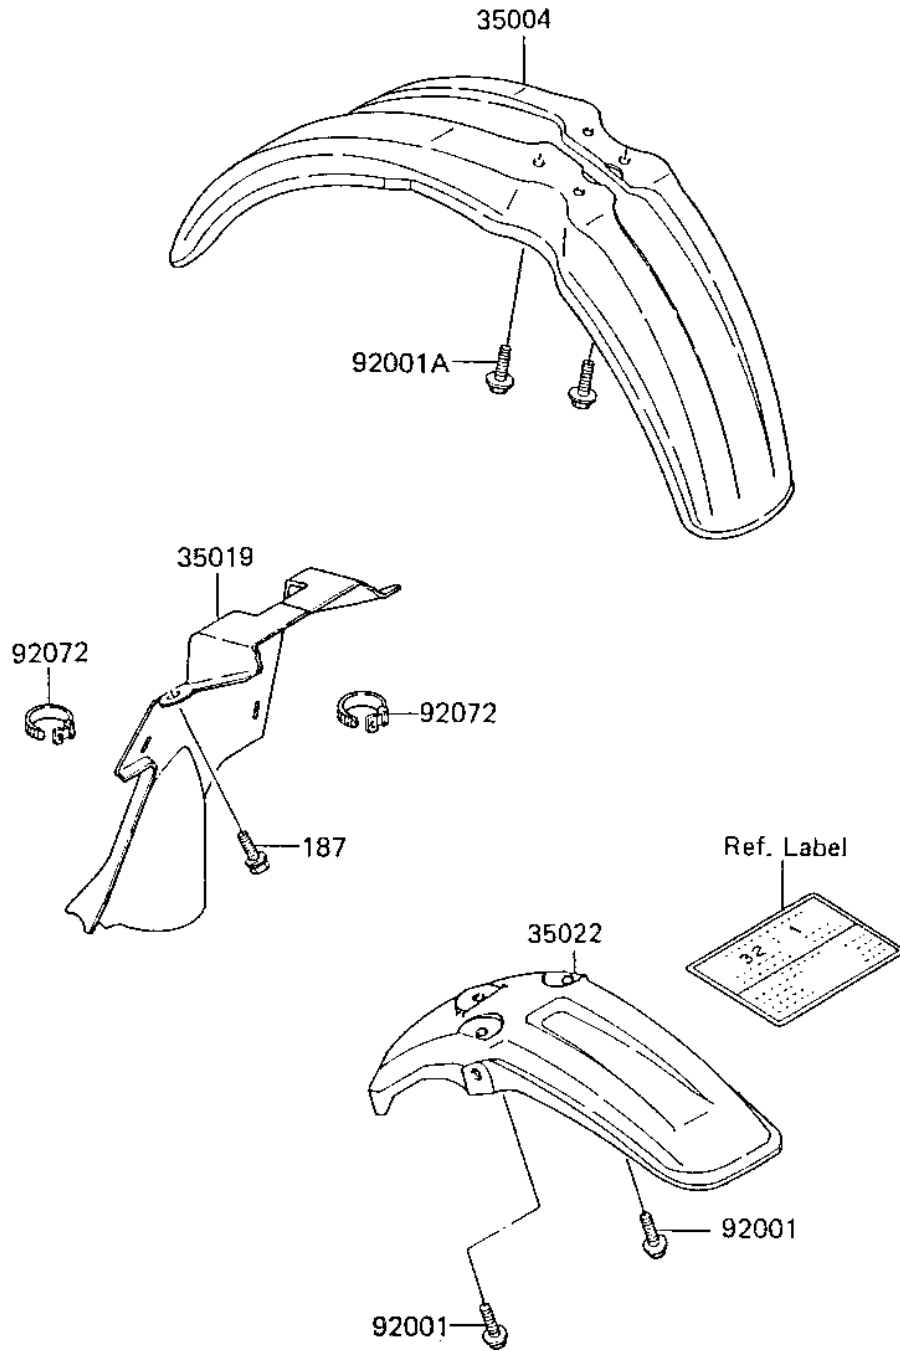

1985 KX80 PARTS DIAGRAM

FENDERS ('85 KX80-E3)

F2170-0181

1985 KX80 PARTS LIST

FENDERS ('85 KX80-E3)

ITEM NAME	PART NUMBER	QUANTITY
35004-1250-6W (Canada) (Ref # 35004)	35004-1092-6W	1
FLAP,REAR FENDER (Ref # 35019)	35019-1136	1
FENDER-COMP-REAR,L.GR (Ref # 35022)	35022-1247-6W	1
BOLT,W/SP,6X18 (Ref # 92001)	92001-1764	3
BOLT,6X14 (Ref # 92001A)	92001-1926	4
BAND,SHORT (Ref # 92072)	92072-030	2
BOLT 6X14 (Ref # 187)	187B0614	2