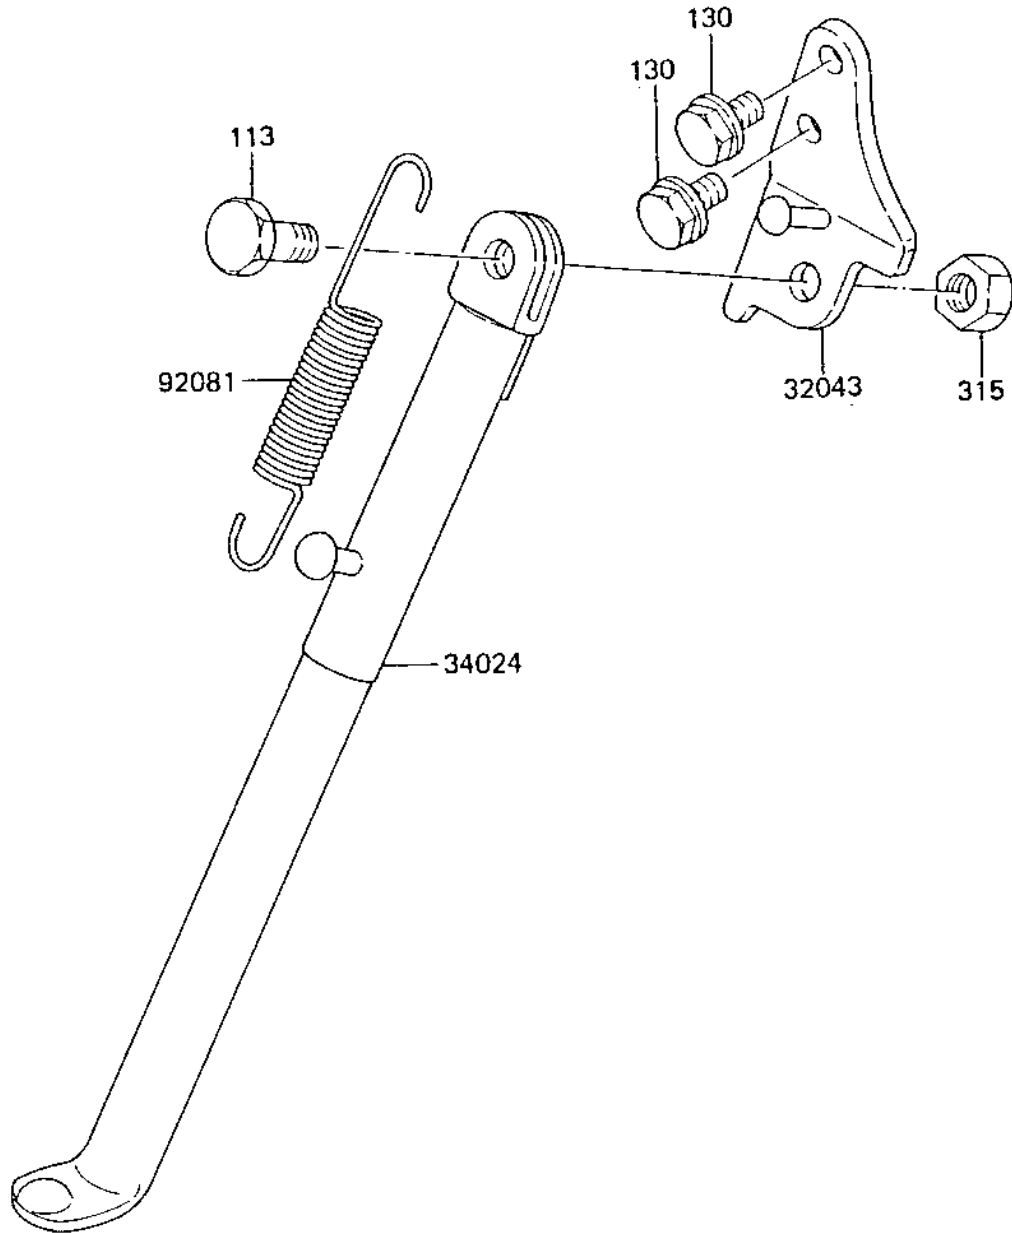

# 1985 KX80 PARTS DIAGRAM

STAND ('85 KX80-E3)

F2190-0113

# 1985 KX80 PARTS LIST

STAND ('85 KX80-E3)

ITEM NAME	PART NUMBER	QUANTITY
BRACKET-STAND,SIDE,SI (Ref # 32043)	32043-1245	1
STAND-SIDE (Ref # 34024)	34024-1188	1
SPRING,SIDE STAND (Ref # 92081)	34025-005	1
BOLT,HEX HEAD,10X25 (Ref # 113)	113G1025	1
BOLT-FLANGED,8X12 (Ref # 130)	130G0812	2
NUT 10MM (Ref # 315)	315B1000	1