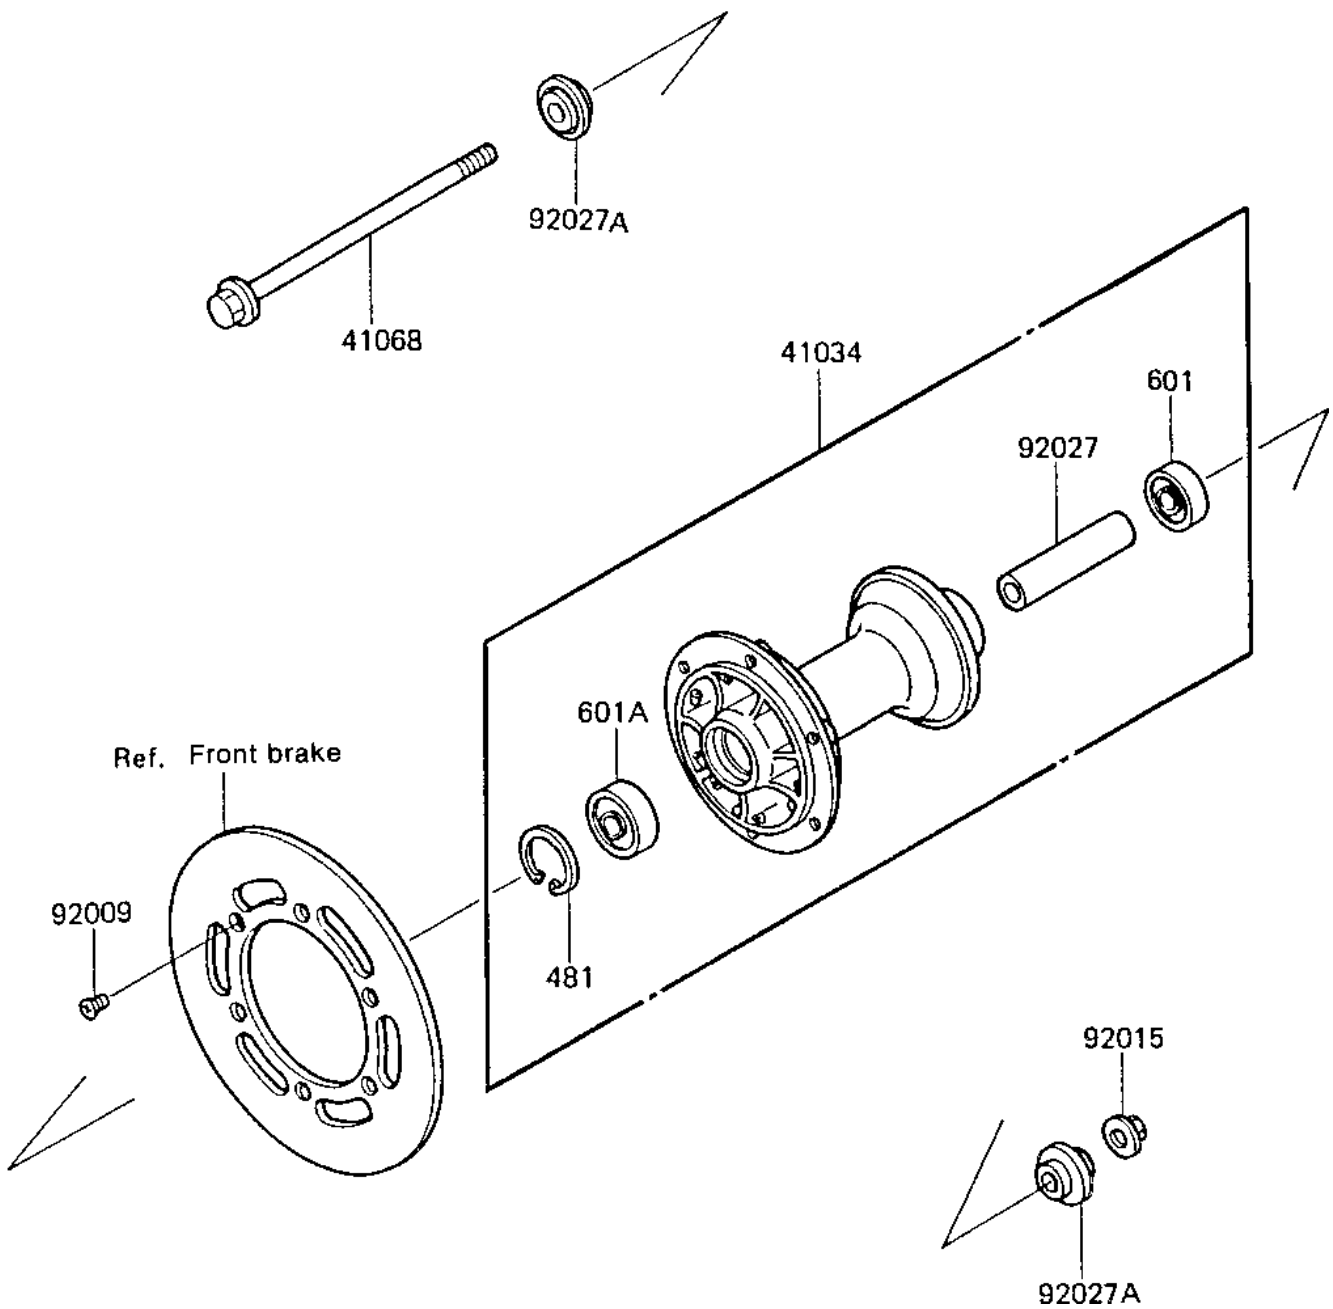

1985 KX80 PARTS DIAGRAM

FRONT HUB ('85 KX80-E3)

F2230-0111

1985 KX80 PARTS LIST

FRONT HUB ('85 KX80-E3)

ITEM NAME	PART NUMBER	QUANTITY
DRUM-ASSY,FRONT BRAKE (Ref # 41034)	41034-1111	1
AXLE,FR,L=193 (Ref # 41068)	41068-1128	1
SCREW,6X10 (Ref # 92009)	92009-1375	6
NUT,10MM (Ref # 92015)	92015-1415	1
COLLAR,FRONT DRUM,L=8 (Ref # 92027)	92027-1755	1
COLLAR,FRONT AXLE,L=6 (Ref # 92027A)	92027-1756	2
CIRCLIP,35MM (Ref # 481)	481J3500	1
BEARING-BALL, #6200 (Ref # 601)	601B6200UU	1
BEARING-BALL, #6300 (Ref # 601A)	601B6300UU	1