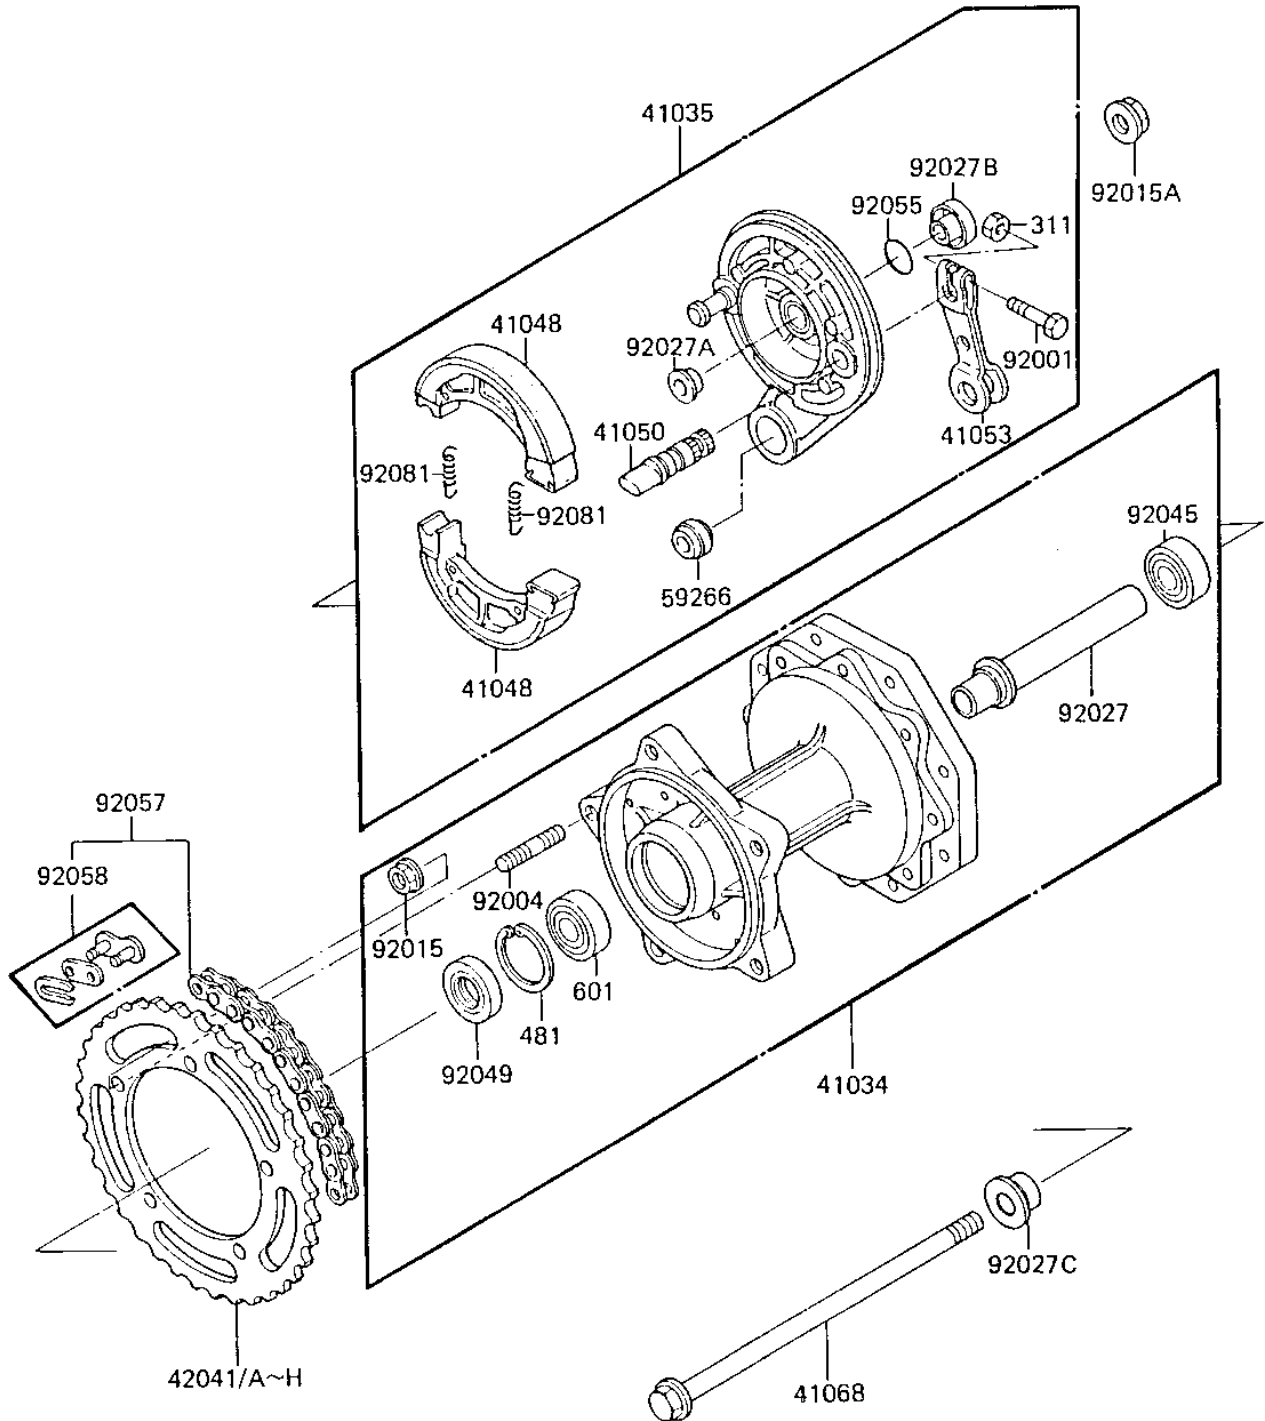

1985 KX80 PARTS DIAGRAM

REAR HUB/BRAKE/CHAIN ('85 KX80-E3)

F2240-0113

1985 KX80 PARTS LIST

REAR HUB/BRAKE/CHAIN ('85 KX80-E3)

ITEM NAME	PART NUMBER	QUANTITY
DRUM-ASSY,REAR BRAKE (Ref # 41034)	41034-1068	1
PANEL-ASSY-BRAKE,RR (Ref # 41035)	41035-1169	1
SHOE-BRAKE (Ref # 41048)	41048-1083	2
CAM-BRAKE,RR (Ref # 41050)	41050-1028	1
LEVER-BRAKE CAM,RR (Ref # 41053)	41053-1057	1
AXLE,RR (Ref # 41068)	41068-1177	1
SPROCKET-HUB,44T (Ref # 42041)	42041-1114	1
SPROCKET-HUB,43T (Ref # 42041A)	42041-1116	1
SPROCKET-HUB,45T (Ref # 42041B)	42041-1117	1
SPROCKET-HUB,49T (Ref # 42041C)	42041-1121	1
SPROCKET-HUB,48T (Ref # 42041)	42041-1122	1
SPROCKET-HUB,50T (Ref # 42041E)	42041-1123	1
SPROCKET-HUB,47T (Ref # 42041F)	42041-1129	1
SPROCKET-HUB,46T (Ref # 42041G)	42041-1178	1
SPROCKET-HUB,51T (Ref # 42041H)	42041-1181	1
JOINT-BALL,BRAKE PANE (Ref # 59266)	59266-1013	1
BOLT,5X25 (Ref # 92001)	92001-1695	1
STUD,8X14 (Ref # 92004)	92004-1053	5
NUT-8MM (Ref # 92015)	92015-1022	5
NUT-12MM (Ref # 92015A)	92015-1156	1
COLLAR,REAR DRUM,L=11 (Ref # 92027)	92027-1471	1
COLLAR,BRAKE PANEL,LH (Ref # 92027A)	92027-1541	1
COLLAR,BRAKE PANEL,RH (Ref # 92027B)	92027-1542	1
COLLAR,REAR AXLE,14.5 (Ref # 92027C)	92027-1813	1
BEARING-BALL,TMB201LL (Ref # 92045)	92045-1062	1
SEAL-OIL,DD20377 (Ref # 92049)	92049-1096	1
"O" RING (Ref # 92055)	92055-104	1
CHAIN,DRIVE DID420MX1 (Ref # 92057)	92057-1173	1
JOINT-CHAIN (Ref # 92058)	92058-1053	1

1985 KX80 PARTS LIST

REAR HUB/BRAKE/CHAIN ('85 KX80-E3)

ITEM NAME	PART NUMBER	QUANTITY
SPRING,BRAKE SHOE (Ref # 92081)	92081-1766	2
NUT-HEX (Ref # 311)	311G0500	1
CIRCLIP.37MM (Ref # 481)	481J3700	1
BEARING-BALL, #6201 (Ref # 601)	601B6301UU	1