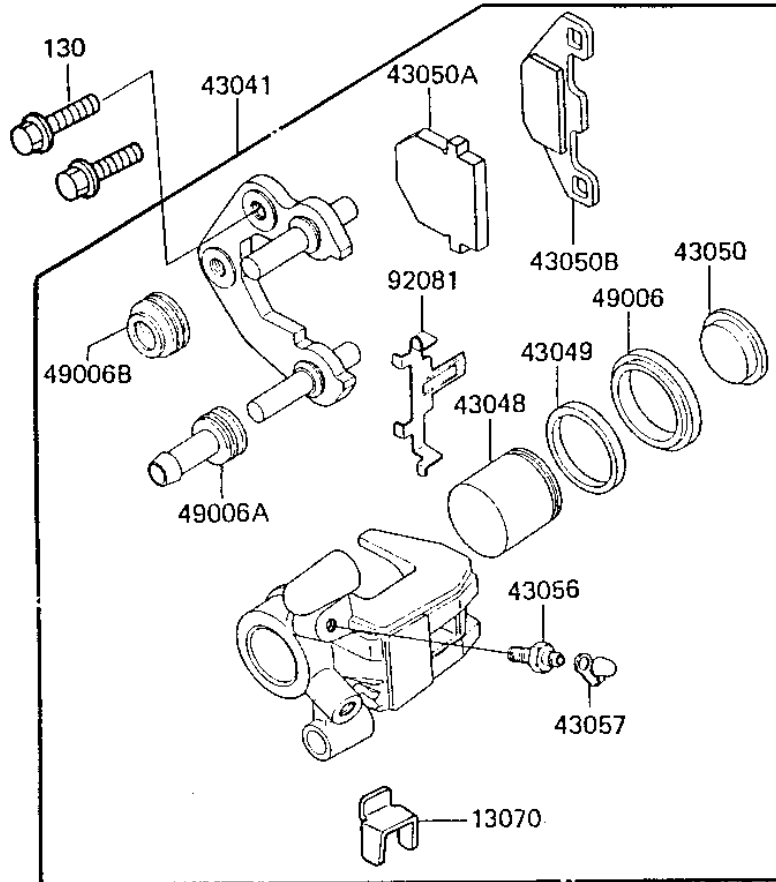

1985 KX80 PARTS DIAGRAM

FRONT BRAKE ('85 KX80-E3)

F2292-0075

1985 KX80 PARTS LIST

FRONT BRAKE ('85 KX80-E3)

ITEM NAME	PART NUMBER	QUANTITY
GUIDE,PAD STOPPER (Ref # 13070)	13070-1183	2
DISC,FR (Ref # 41080)	41080-1115	1
CALIPER-ASSY (Ref # 43041)	43041-1166	1
PISTON-CALIPER (Ref # 43048)	43048-1008	1
PACKING (Ref # 43049)	43049-1016	1
PAD-BRAKE (Ref # 43050)	43050-1040	1
PAD-BRAKE (Ref # 43050A)	43050-1043	1
PAD-BRAKE (Ref # 43050B)	43050-1044	1
BREEDER (Ref # 43056)	43056-003	1
CAP,BREEDER (Ref # 43057)	43057-003	1
BOOT,CALIPER (Ref # 49006)	49006-1053	1
BOOT,CALIPER (Ref # 49006A)	49006-1054	1
BOOT,CALIPER (Ref # 49006B)	49006-1055	1
SPRING (Ref # 92081)	92081-1341	1
BOLT-FLANGED (Ref # 130)	130P0835	2