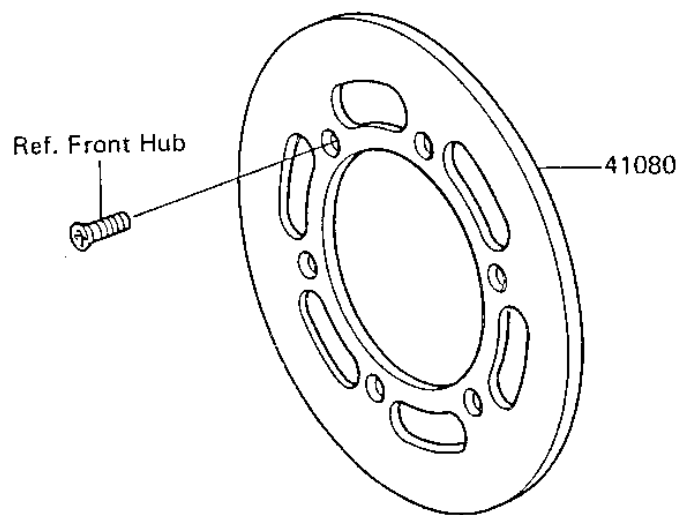

1985 KX80 PARTS DIAGRAM

FRONT BRAKE ('85 KX80-E3)

F2292-0075

1985 KX80 PARTS LIST

FRONT BRAKE ('85 KX80-E3)

ITEM NAME	PART NUMBER	QUANTITY
GUIDE,PAD STOPPER (Ref # 13070)	13070-1183	2
DISC,FR (Ref # 41080)	41080-1115	1
CALIPER-ASSY (Ref # 43041)	43041-1166	1
PISTON-CALIPER (Ref # 43048)	43048-1008	1
PACKING (Ref # 43049)	43049-1016	1
PAD-BRAKE (Ref # 43050)	43050-1040	1
PAD-BRAKE (Ref # 43050A)	43050-1043	1
PAD-BRAKE (Ref # 43050B)	43050-1044	1
BREEDER (Ref # 43056)	43056-003	1
CAP,BREEDER (Ref # 43057)	43057-003	1
BOOT,CALIPER (Ref # 49006)	49006-1053	1
BOOT,CALIPER (Ref # 49006A)	49006-1054	1
BOOT,CALIPER (Ref # 49006B)	49006-1055	1
SPRING (Ref # 92081)	92081-1341	1
BOLT-FLANGED (Ref # 130)	130P0835	2