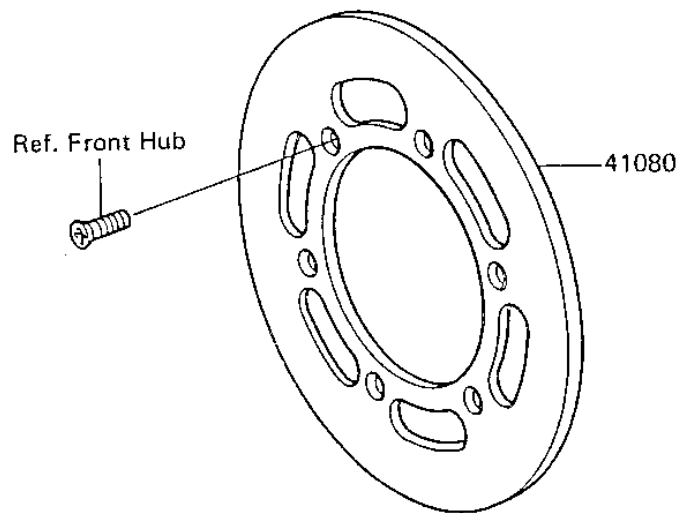

1985 KX80 PARTS DIAGRAM

FRONT BRAKE ('85 KX80-E3)

F2292-0075

1985 KX80 PARTS LIST

FRONT BRAKE ('85 KX80-E3)

ITEM NAME	PART NUMBER	QUANTITY
GUIDE,PAD STOPPER (Ref # 13070)	13070-1183	2
DISC,FR (Ref # 41080)	41080-1115	1
CALIPER-ASSY (Ref # 43041)	43041-1166	1
PISTON-CALIPER (Ref # 43048)	43048-1008	1
PACKING (Ref # 43049)	43049-1016	1
PAD-BRAKE (Ref # 43050)	43050-1040	1
PAD-BRAKE (Ref # 43050A)	43050-1043	1
PAD-BRAKE (Ref # 43050B)	43050-1044	1
BREEDER (Ref # 43056)	43056-003	1
CAP,BREEDER (Ref # 43057)	43057-003	1
BOOT,CALIPER (Ref # 49006)	49006-1053	1
BOOT,CALIPER (Ref # 49006A)	49006-1054	1
BOOT,CALIPER (Ref # 49006B)	49006-1055	1
SPRING (Ref # 92081)	92081-1341	1
BOLT-FLANGED (Ref # 130)	130P0835	2