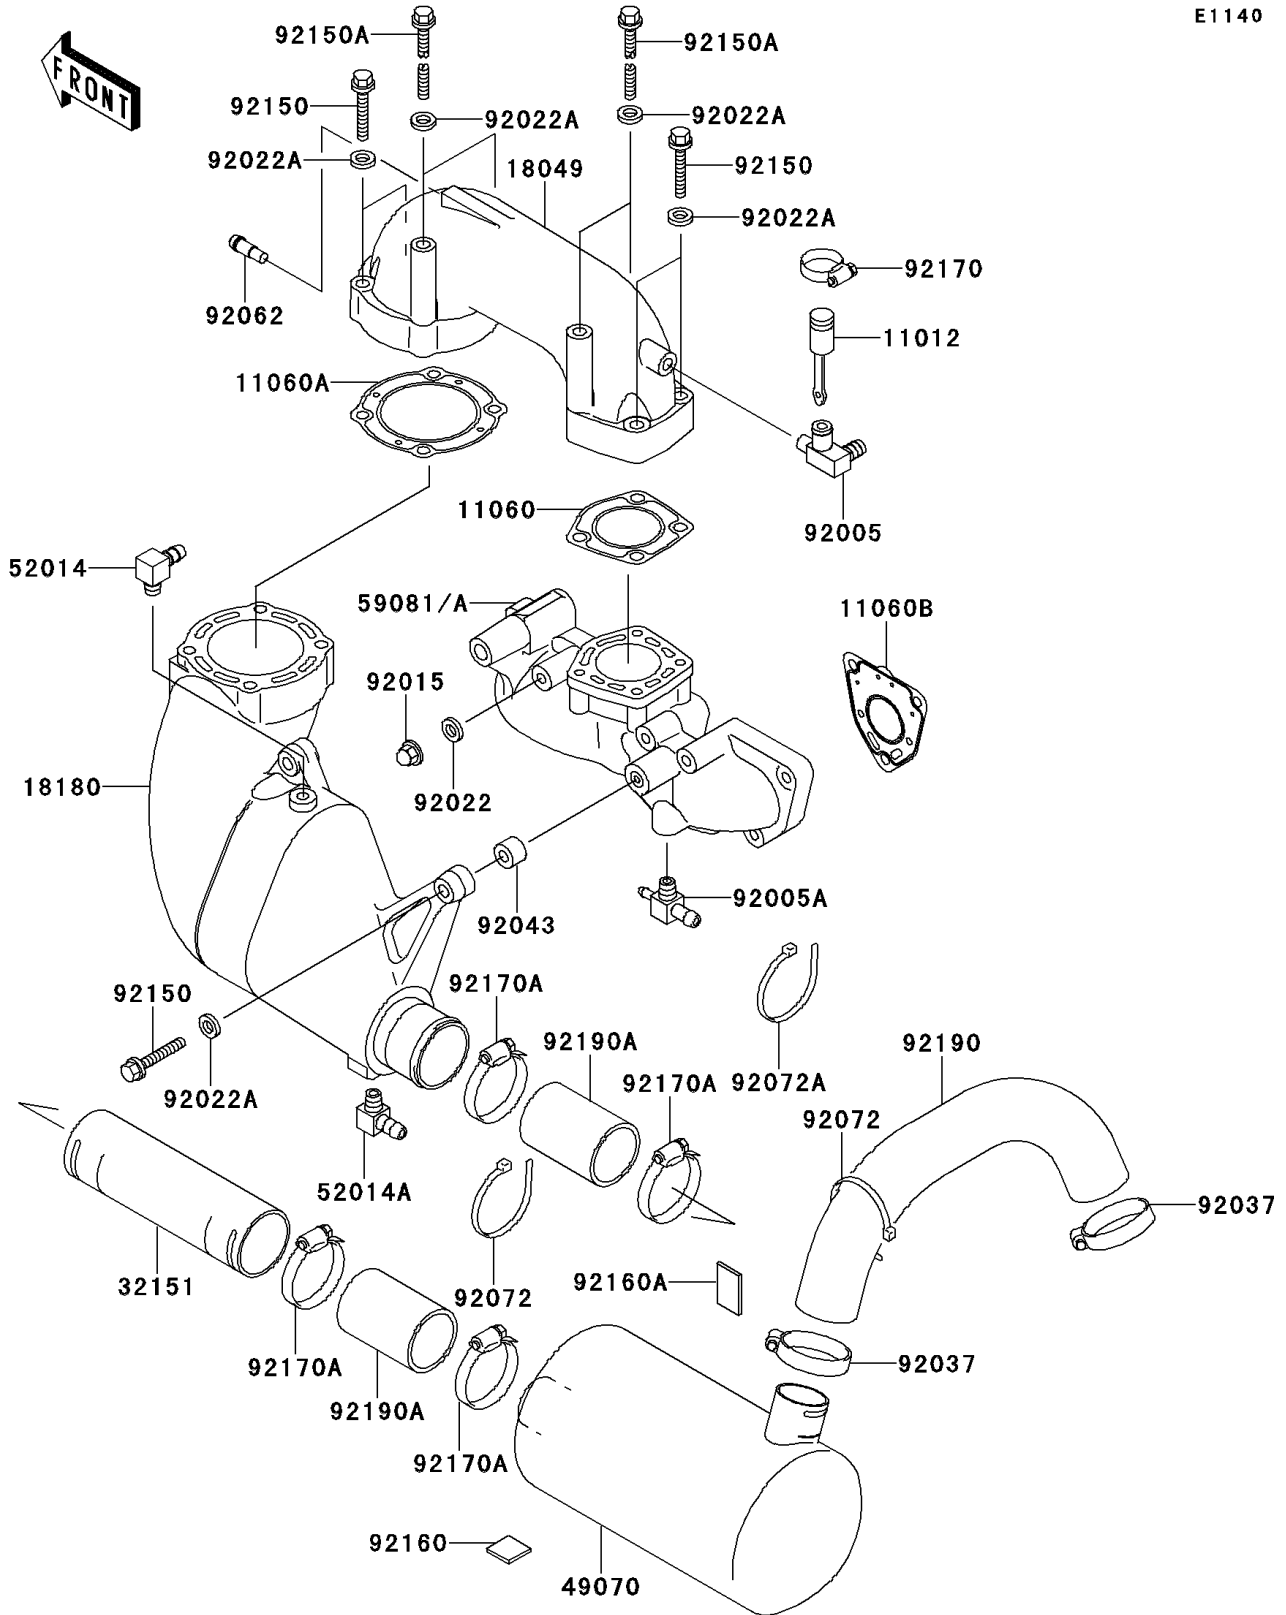

# 1996 900 ZXi PARTS DIAGRAM

Muffler(s)

E1140

# 1996 900 ZXi PARTS LIST

## Muffler(s)

ITEM NAME	PART NUMBER	QUANTITY
CAP (Ref # 11012)	11012-3757	1
GASKET (Ref # 11060)	11060-3754	1
GASKET (Ref # 11060A)	11060-3755	1
GASKET (Ref # 11060B)	11060-3756	3
PIPE-EXHAUST (Ref # 18049)	18049-3753	1
BODY-MUFFLER (Ref # 18180)	18180-3711	1
PIPE (Ref # 32151)	32151-3742	1
MUFFLER-COMP (Ref # 49070)	49070-3725	1
ELBOW (Ref # 52014)	52014-3709	1
ELBOW (Ref # 52014A)	52014-3711	1
MANIFOLD-EXHAUST (Ref # 59081A)	59081-3724	1
FITTING (Ref # 92005)	92005-3715	1
FITTING (Ref # 92005A)	92005-3720	1
NUT,CAP,8MM (Ref # 92015)	92015-1371	9
WASHER,8.2X18X1.5 (Ref # 92022)	92022-1964	9
WASHER,10.2X20X1.5 (Ref # 92022A)	92022-3742	10
CLAMP (Ref # 92037)	92037-3738	2
PIN,11X14X12.3 (Ref # 92043)	92043-1266	2
NOZZLE (Ref # 92062)	92062-3705	1
BAND,L=292.1 (Ref # 92072)	92072-3509	2
BAND (Ref # 92072A)	92072-3799	1
BOLT,10X50 (Ref # 92150)	92150-3819	6
BOLT,10X125 (Ref # 92150A)	92150-3825	4
DAMPER,25X25 (Ref # 92160)	92160-3864	1
DAMPER,40X25 (Ref # 92160A)	92160-3865	1
CLAMP (Ref # 92170)	92170-3729	1
CLAMP (Ref # 92170A)	92170-3754	4
TUBE,MUFFLER-TAILPIPE (Ref # 92190)	92190-3938	1
TUBE,CHAMBER-MUFLER (Ref # 92190A)	92190-3950	2