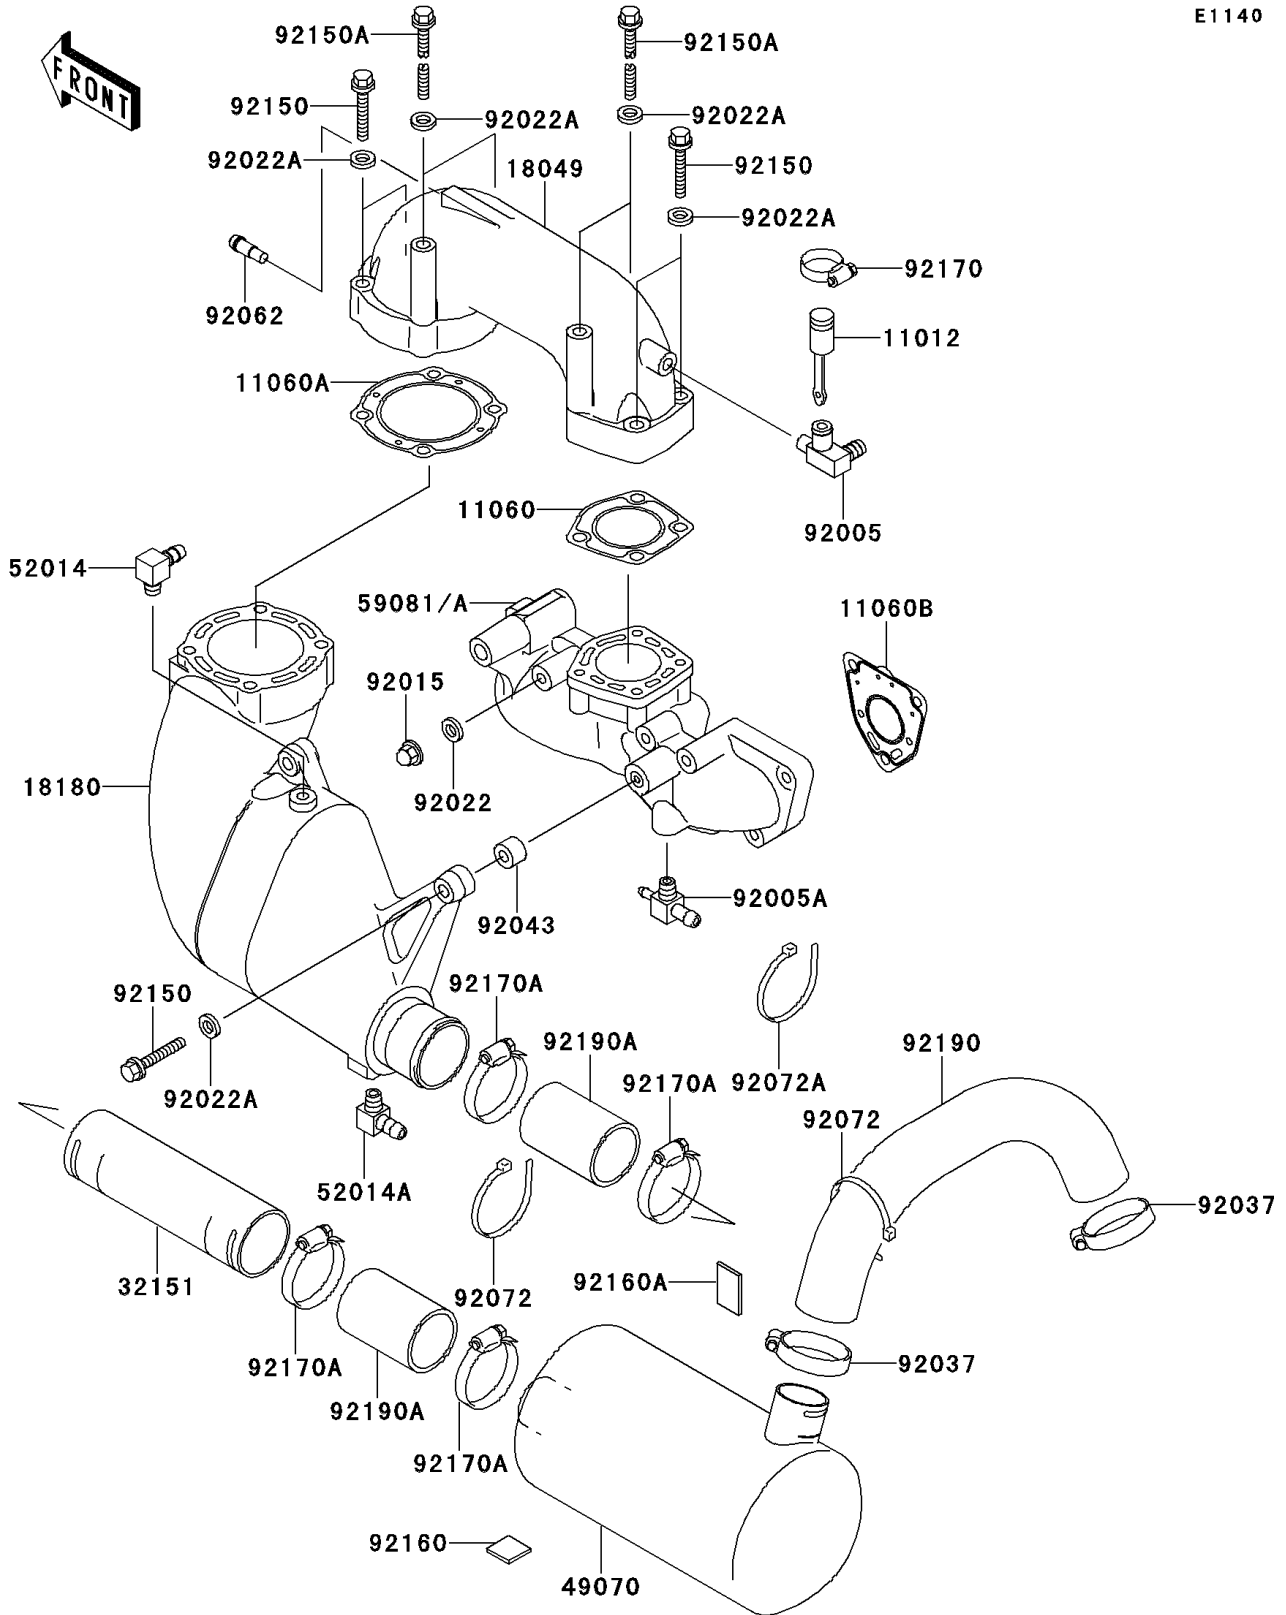

1997 900 ZXi PARTS DIAGRAM

Muffler(s)

E1140

1997 900 ZXi PARTS LIST

Muffler(s)

ITEM NAME	PART NUMBER	QUANTITY
CAP (Ref # 11012)	11012-3757	1
GASKET (Ref # 11060)	11060-3754	1
GASKET (Ref # 11060A)	11060-3755	1
GASKET (Ref # 11060B)	11060-3756	3
PIPE-EXHAUST (Ref # 18049)	18049-3753	1
BODY-MUFFLER (Ref # 18180)	18180-3711	1
PIPE (Ref # 32151)	32151-3742	1
MUFFLER-COMP (Ref # 49070)	49070-3725	1
ELBOW (Ref # 52014)	52014-3709	1
ELBOW (Ref # 52014A)	52014-3711	1
MANIFOLD-EXHAUST (Ref # 59081A)	59081-3724	1
FITTING (Ref # 92005)	92005-3715	1
FITTING (Ref # 92005A)	92005-3720	1
NUT,CAP,8MM (Ref # 92015)	92015-1371	9
WASHER,8.2X18X1.5 (Ref # 92022)	92022-1964	9
WASHER,10.2X20X1.5 (Ref # 92022A)	92022-3742	10
CLAMP (Ref # 92037)	92037-3738	2
PIN,11X14X12.3 (Ref # 92043)	92043-1266	2
NOZZLE (Ref # 92062)	92062-3705	1
BAND,L=292.1 (Ref # 92072)	92072-3509	2
BAND (Ref # 92072A)	92072-3799	1
BOLT,10X50 (Ref # 92150)	92150-3819	6
BOLT,10X125 (Ref # 92150A)	92150-3825	4
DAMPER,25X25 (Ref # 92160)	92160-3864	1
DAMPER,40X25 (Ref # 92160A)	92160-3865	1
CLAMP (Ref # 92170)	92170-3729	1
CLAMP (Ref # 92170A)	92170-3754	4
TUBE,MUFFLER-TAILPIPE (Ref # 92190)	92190-3938	1
TUBE,CHAMBER-MUFLER (Ref # 92190A)	92190-3950	2