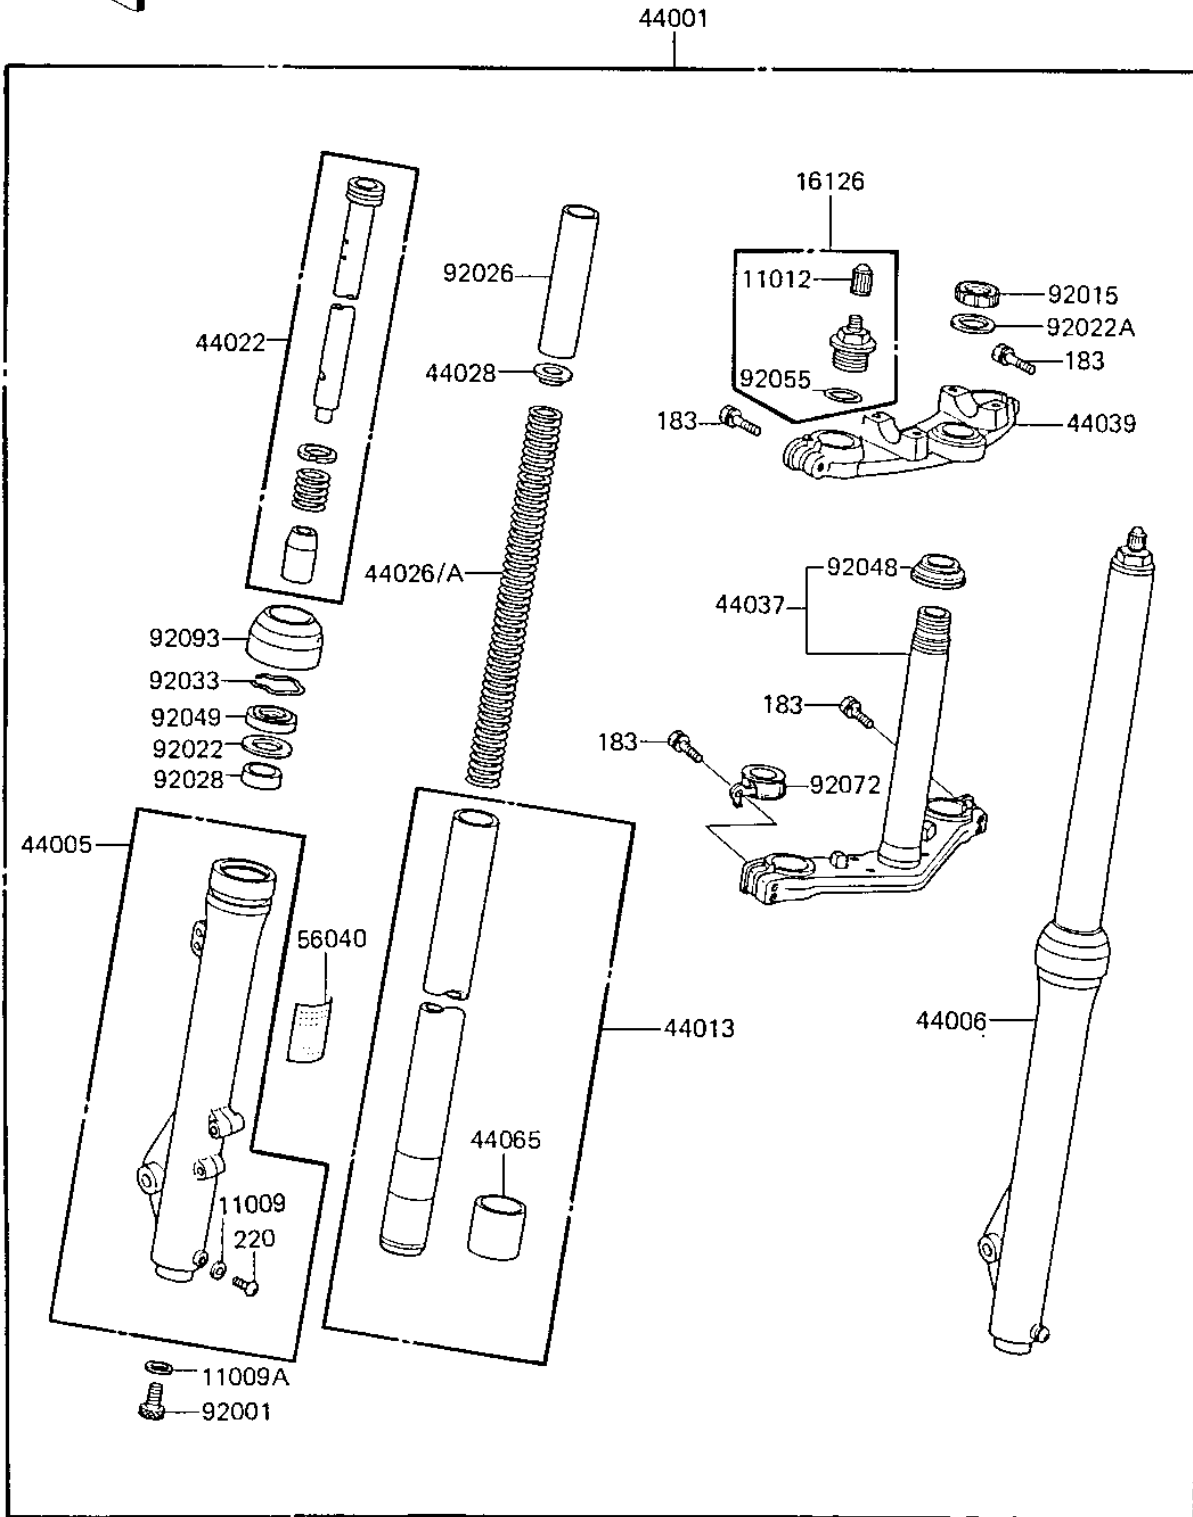

1985 KX80 PARTS DIAGRAM

FRONT FORK ('85 KX80-E3)

F 2340-0246

1985 KX80 PARTS LIST

FRONT FORK ('85 KX80-E3)

ITEM NAME	PART NUMBER	QUANTITY
GASKET FORK DRAIN PLG (Ref # 11009)	44045-002	2
GASKET,FORK CYLINDER (Ref # 11009A)	44045-057	2
CAP,VALVE AIR (Ref # 11012)	11012-1391	2
VALVE,AIR (Ref # 16126)	16126-1117	2
FORK-FRONT (Ref # 44001)	44001-1558	1
PIPE-LEFT FORK OUTER (Ref # 44005)	44005-1227	1
PIPE-RIGHT FORK OUTER (Ref # 44006)	44006-1227	1
PIPE-FORK INNER (Ref # 44013)	44013-1225	2
CYLINDER-FORK (Ref # 44022)	44022-1160	2
SPRING-FRONT FORK (Ref # 44026)	44026-1282	2
SPRING-FRONT FORK (Ref # 44026A)	44026-1283	2
GUIDE,FORK SPRING (Ref # 44028)	44028-033	2
HOLDER-FORK UNDER (Ref # 44037)	44037-1162	1
HOLDER-FORK UPPER (Ref # 44039)	44039-1108	1
BUSHING-FRONT FORK,IN (Ref # 44065)	44065-1067	2
LABEL,FRONT FORK (Ref # 56040)	56040-1120	1
BOLT-FORK CYLINDER (Ref # 92001)	44041-040	2
NUT,FORK TOP,22MM (Ref # 92015)	92015-1361	1
WASHER,FORK (Ref # 92022)	92022-1527	2
WASHER,FORK TOP (Ref # 92022A)	92022-1528	1
SPACER,FORK SPRING (Ref # 92026)	92026-1117	2
BUSHING,FORK (Ref # 92028)	92028-1298	2
RING-SNAP,FORK (Ref # 92033)	92033-1165	2
CONE STERNG BERG LOW (Ref # 92048)	92047-010	1
SEAL-OIL,FORK (Ref # 92049)	92049-1179	2
RING-O,FORK SPRING SE (Ref # 92055)	92055-1135	2
CLAMP,CABLE (Ref # 92072)	92072-1027	1
SEAL,FORK (Ref # 92093)	92093-1165	2
BOLT-UPSET-WS-SMALL (Ref # 183)	183G0835	6

1985 KX80 PARTS LIST

FRONT FORK ('85 KX80-E3)

ITEM NAME	PART NUMBER	QUANTITY
SCREW PAN HEAD 4X8 (Ref # 220)	220B0408	2