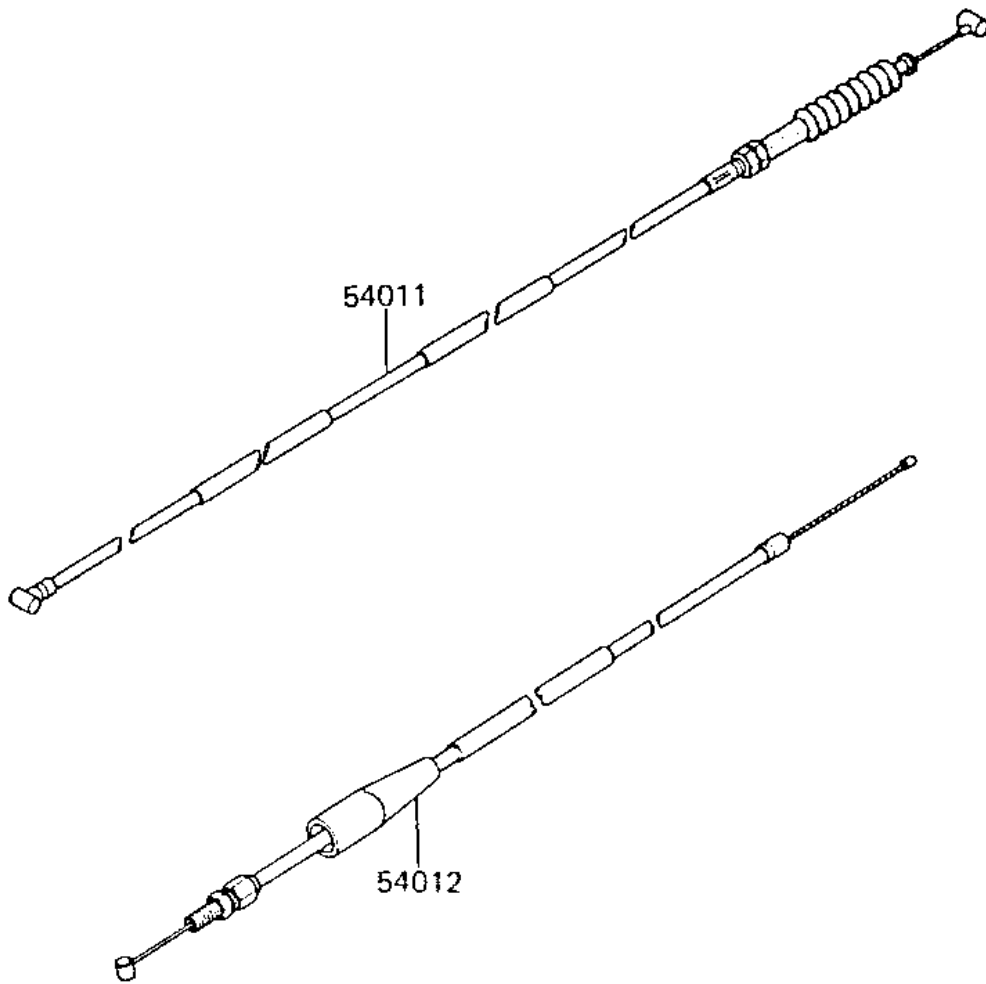

1984 KX80 PARTS DIAGRAM

CABLES ('85 KX80-E3)

F2540-0152

1984 KX80 PARTS LIST

CABLES ('85 KX80-E3)

| ITEM NAME | PART NUMBER | QUANTITY |
|------------------------------|-------------|----------|
| CABLE-CLUTCH (Ref # 54011) | 54011-1130 | 1 |
| CABLE-THROTTLE (Ref # 54012) | 54012-1215 | 1 |
| BAND, LONG (Ref # 92072) | 92072-032 | 1 |