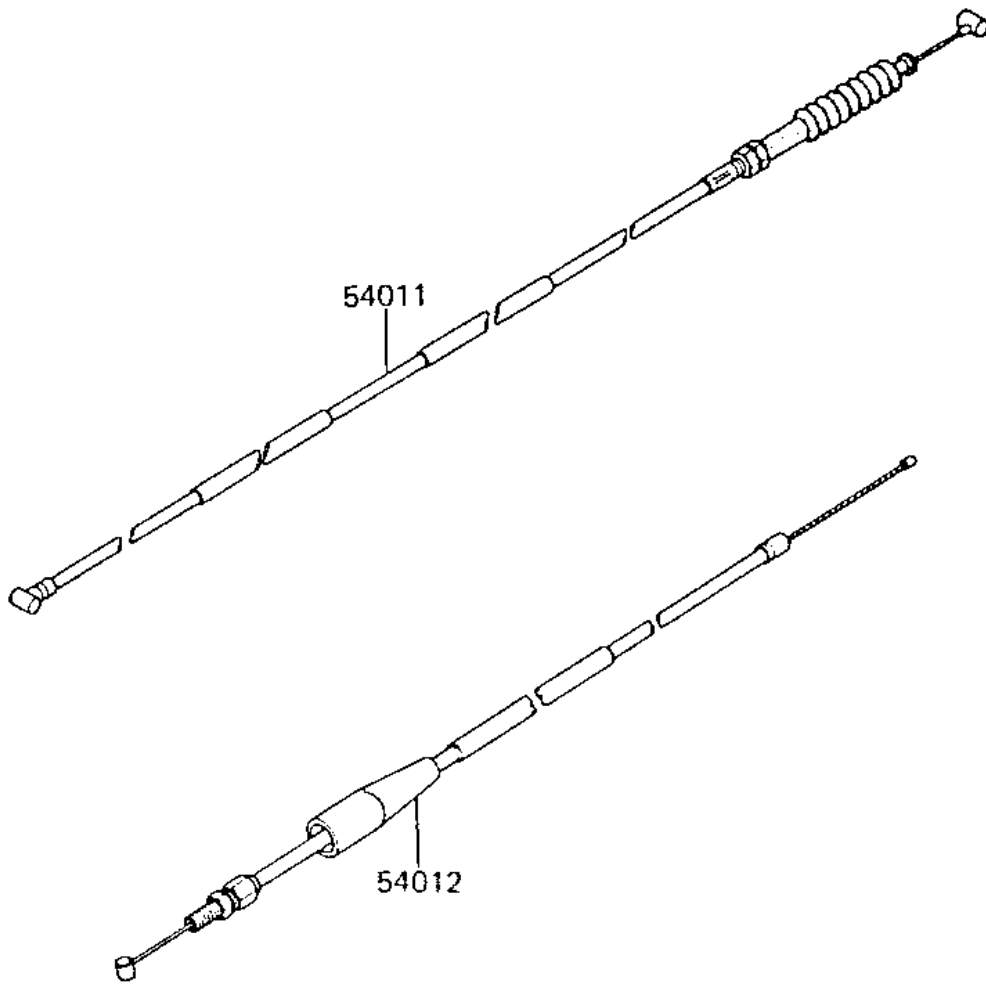

1985 KX80 PARTS DIAGRAM

CABLES ('85 KX80-E3)

F2540-0152

1985 KX80 PARTS LIST

CABLES ('85 KX80-E3)

ITEM NAME	PART NUMBER	QUANTITY
CABLE-CLUTCH (Ref # 54011)	54011-1130	1
CABLE-THROTTLE (Ref # 54012)	54012-1215	1
BAND, LONG (Ref # 92072)	92072-032	1