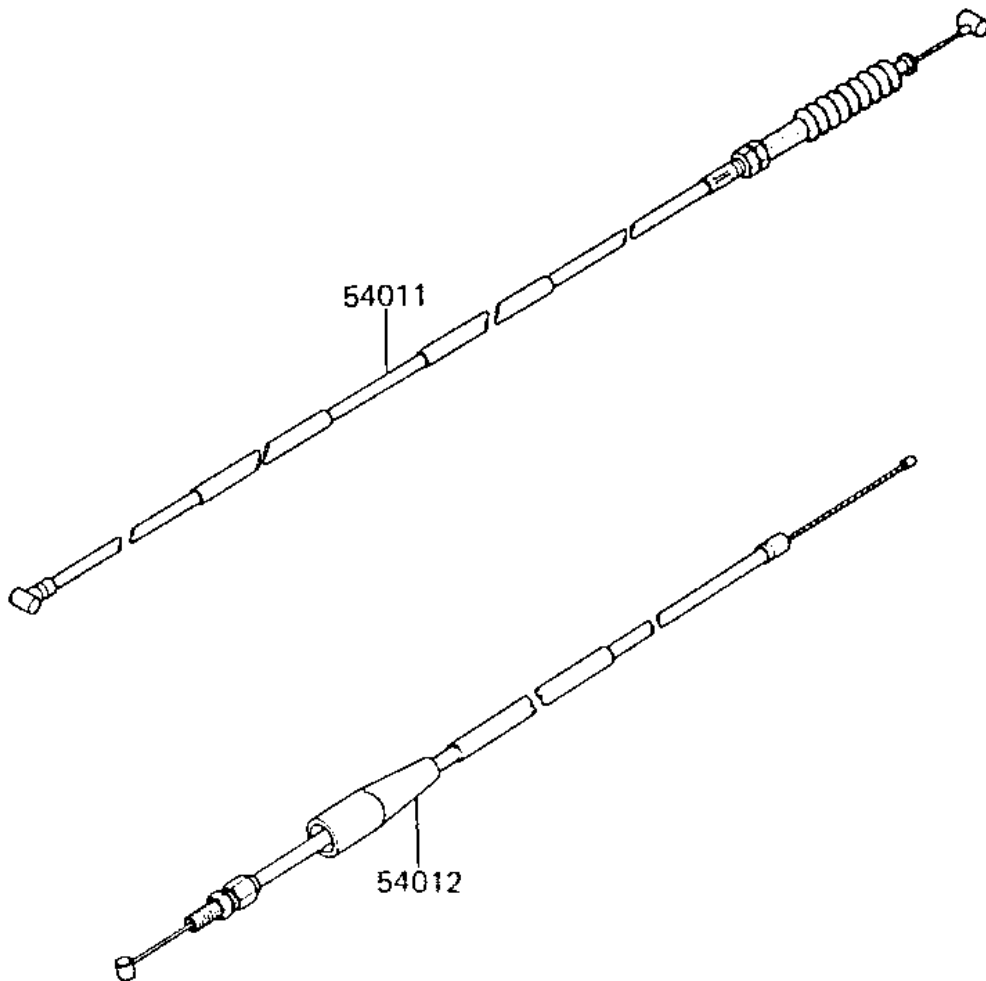

1985 KX80 PARTS DIAGRAM

CABLES ('85 KX80-E3)

F2540-0152

1985 KX80 PARTS LIST

CABLES ('85 KX80-E3)

ITEM NAME	PART NUMBER	QUANTITY
CABLE-CLUTCH (Ref # 54011)	54011-1130	1
CABLE-THROTTLE (Ref # 54012)	54012-1215	1
BAND, LONG (Ref # 92072)	92072-032	1