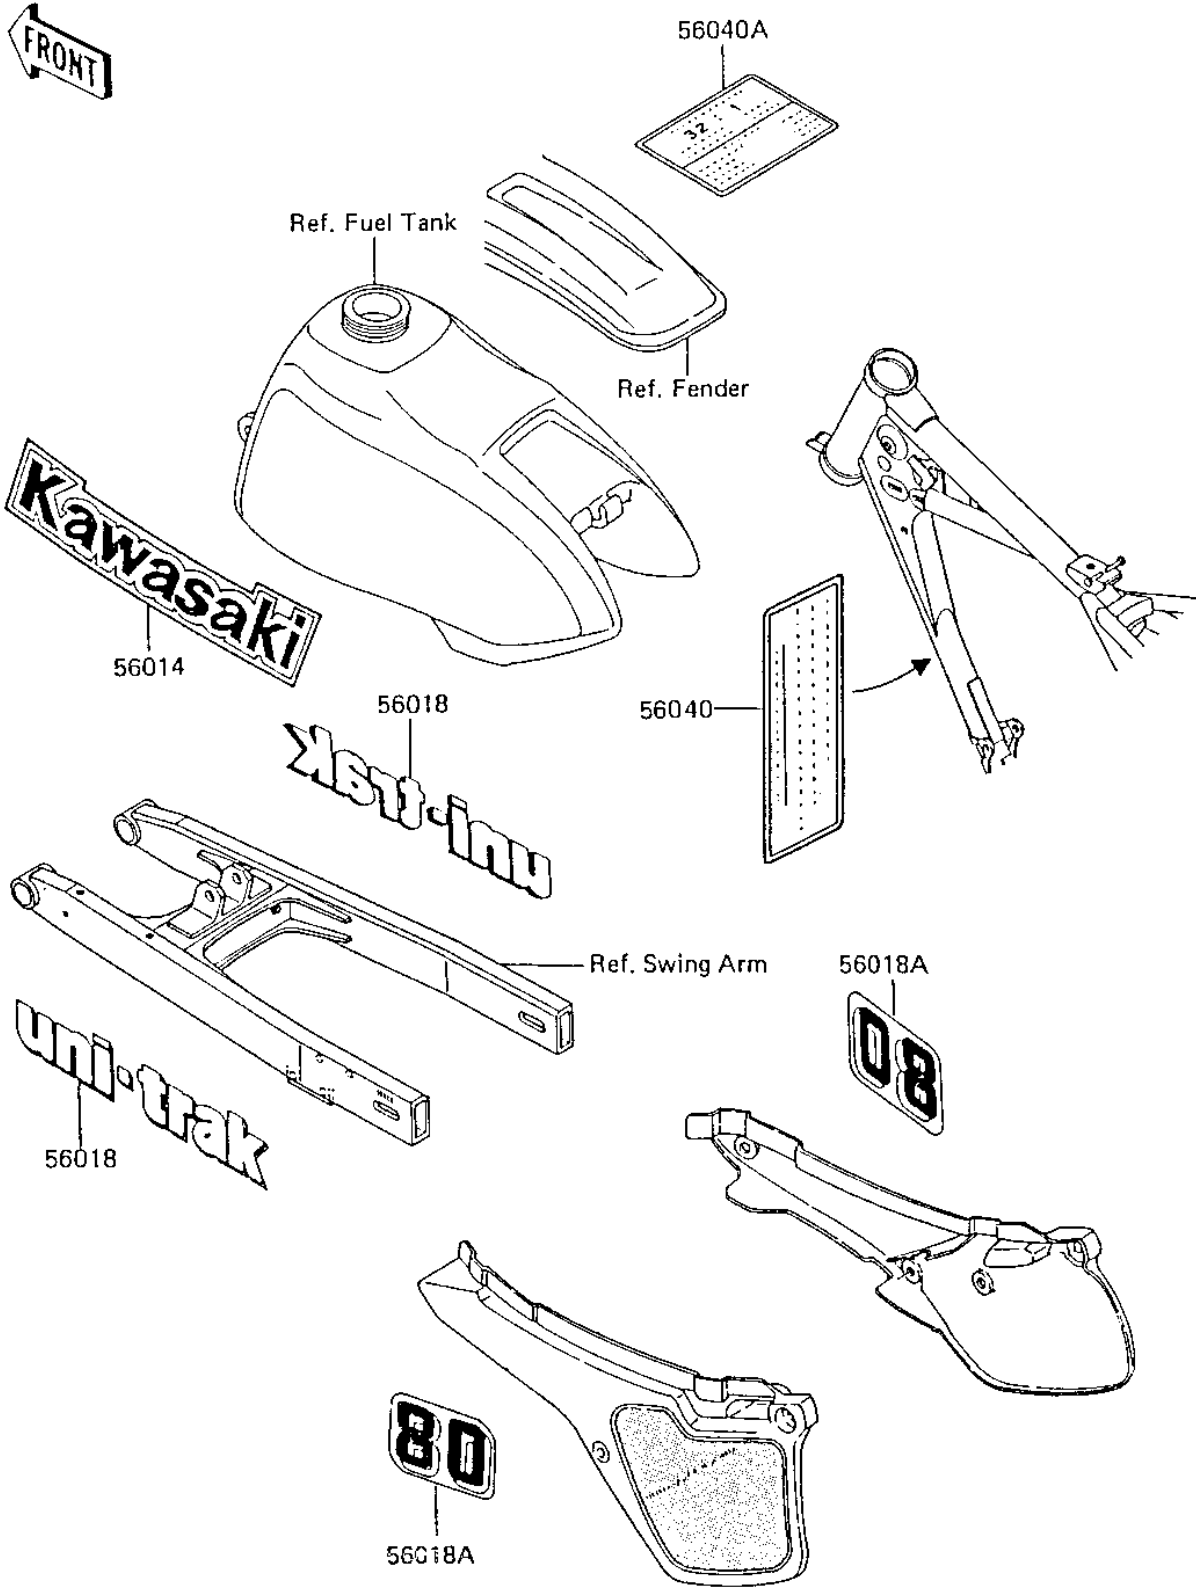

1984 KX80 PARTS DIAGRAM

LABELS ('85 KX80-E3)

F2860-0316

1984 KX80 PARTS LIST

LABELS ('85 KX80-E3)

ITEM NAME	PART NUMBER	QUANTITY
EMBLEM,FUEL TANK,LH (Ref # 56014)	56014-1077	1
MARK,SWING ARM,UNI-TR (Ref # 56018)	56018-1362	2
MARK,SIDE COVER,"80" (Ref # 56018A)	56018-1550	2
LABEL,NOISE (Ref # 56040)	56040-1101	1
LABEL-WARNING,GASOLIN (Ref # 56040A)	56040-1129	1