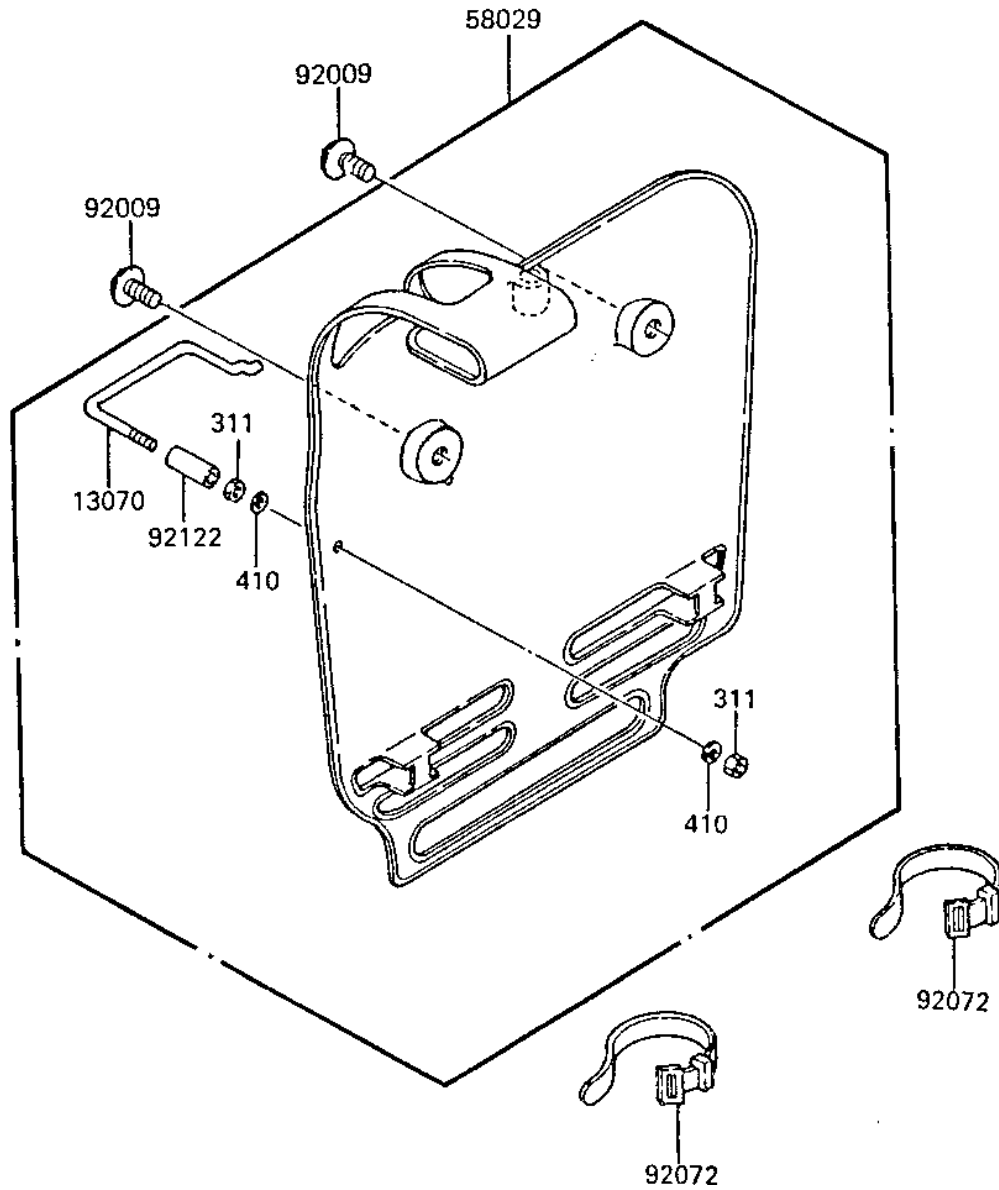

1984 KX80 PARTS DIAGRAM

NUMBER PLATE ('85 KX80-E3)

F2910-0017

1984 KX80 PARTS LIST

NUMBER PLATE ('85 KX80-E3)

ITEM NAME	PART NUMBER	QUANTITY
GUIDE,CABLE (Ref # 13070)	13070-1031	1
PLATE-NUMBER,L.GREEN (Ref # 58029)	58029-5004-6W	1
SCREW,6X10 (Ref # 92009)	92009-1286	2
BAND,MIDDLE (Ref # 92072)	92072-031	2
ROLLER,CABLE GUIDE (Ref # 92122)	92122-1011	1
NUT-HEX (Ref # 311)	311B0300	2
WASHER PLAIN 3MM (Ref # 410)	410B0300	2