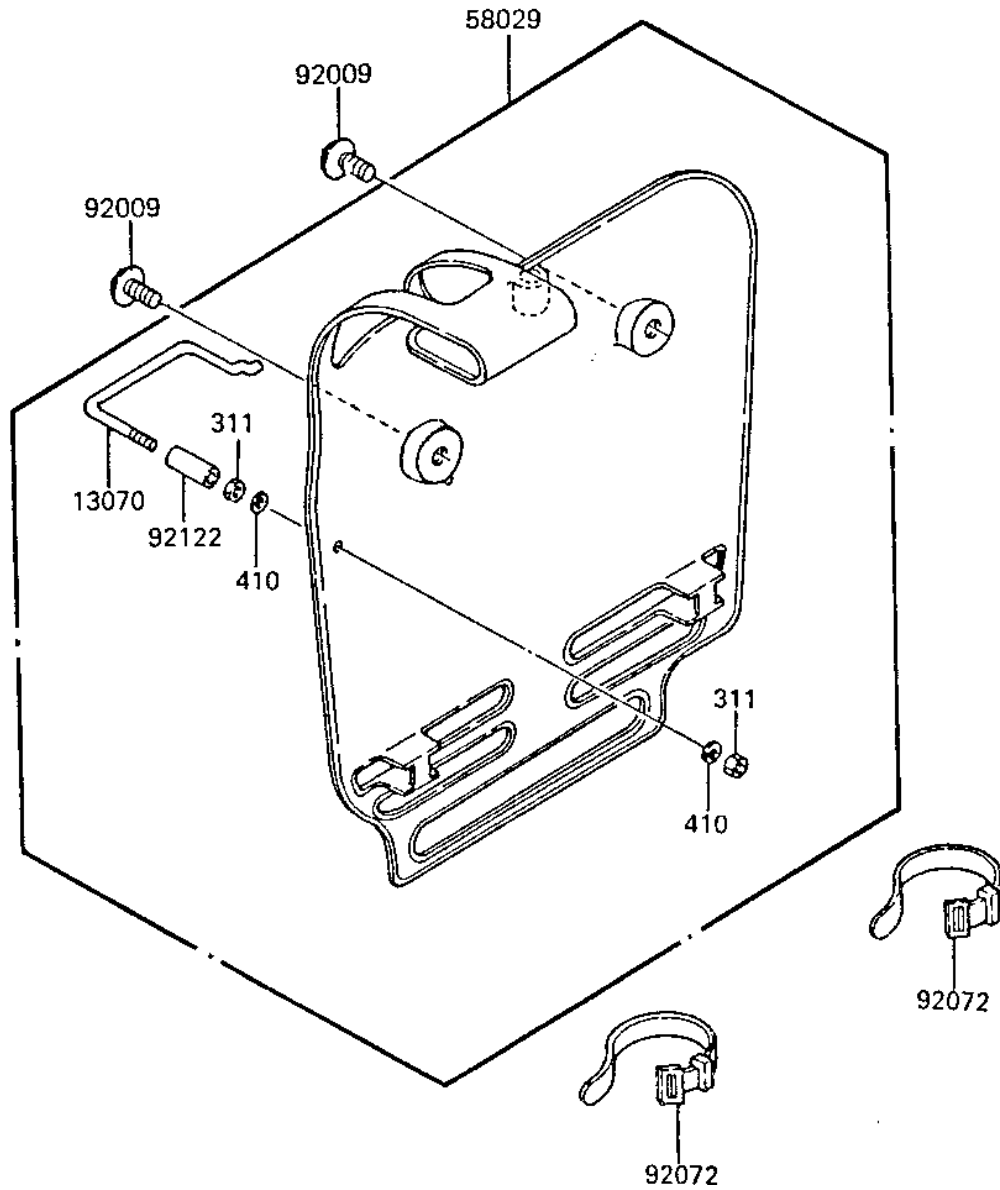

# 1985 KX80 PARTS DIAGRAM

NUMBER PLATE ('85 KX80-E3)

F2910-0017

# 1985 KX80 PARTS LIST

NUMBER PLATE ('85 KX80-E3)

ITEM NAME	PART NUMBER	QUANTITY
GUIDE,CABLE (Ref # 13070)	13070-1031	1
PLATE-NUMBER,L.GREEN (Ref # 58029)	58029-5004-6W	1
SCREW,6X10 (Ref # 92009)	92009-1286	2
BAND,MIDDLE (Ref # 92072)	92072-031	2
ROLLER,CABLE GUIDE (Ref # 92122)	92122-1011	1
NUT-HEX (Ref # 311)	311B0300	2
WASHER PLAIN 3MM (Ref # 410)	410B0300	2